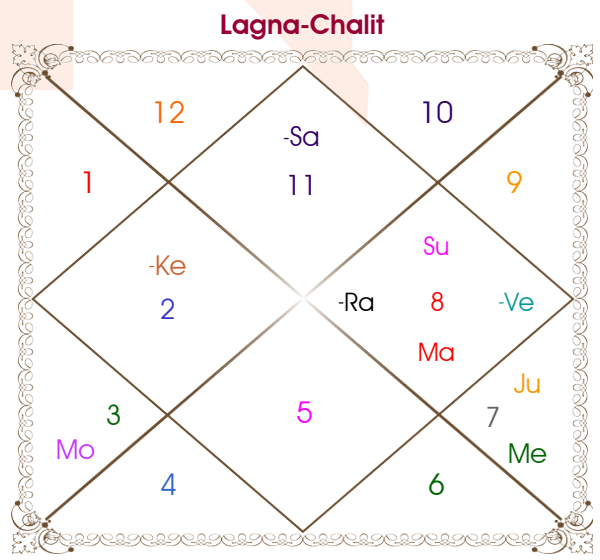

Deepanshu Dhameja

Priti kaur virk

Model: Web-FreeMatching

Order No: 121825206

Male : _____ Sex _____ : Female
 11/11/1997 : _____ Date of Birth _____ : 02/12/1993
 Tuesday : _____ Day _____ : Thursday
 Hour 18:50:00 : _____ Time of Birth _____ : 12:50:00 Hour
 Ghati 30:23:01 : _____ Time of Birth(Ghati) _____ : 14:41:37 Ghati
 India : _____ Country _____ : India
 Delhi : _____ City _____ : Gwalior
 28:39:00 North : _____ Latitude _____ : 26:12:00 North
 77:13:00 East : _____ Longitude _____ : 78:09:00 East
 82:30:00 East : _____ Zone _____ : 82:30:00 East
 Hour -00:21:08 : _____ Loc Time Corr _____ : -00:17:24 Hour
 Hour 00:00:00 : _____ War Time Corr _____ : 00:00:00 Hour
 06:40:47 : _____ Sunrise _____ : 06:48:36
 17:29:26 : _____ Sunset _____ : 17:25:01
 23:49:32 : _____ Lahiri Ayanamsa _____ : 23:46:34

Ashtakoot Guna Chart

Koot	Male	Female	Max	Mark	Dosha	Area
Varan	Vipra	Shoodra	1	1.00	--	Deeds
Vashya	Jalchar	Manav	2	1.00	--	Nature
Tara	Sampat	Atimitra	3	3.00	--	Destiny
Yoni	Gau	Marjar	4	2.00	--	Sex Life
Maitri	Jupiter	Mercury	5	0.50	--	Relationship
Gana	Manushya	Deva	6	5.00	--	Sociality
Bhakut	Pisces	Gemini	7	7.00	--	Life Style
Nadi	Madhya	Adya	8	8.00	--	Kids/Health
Total:			36	27.50		