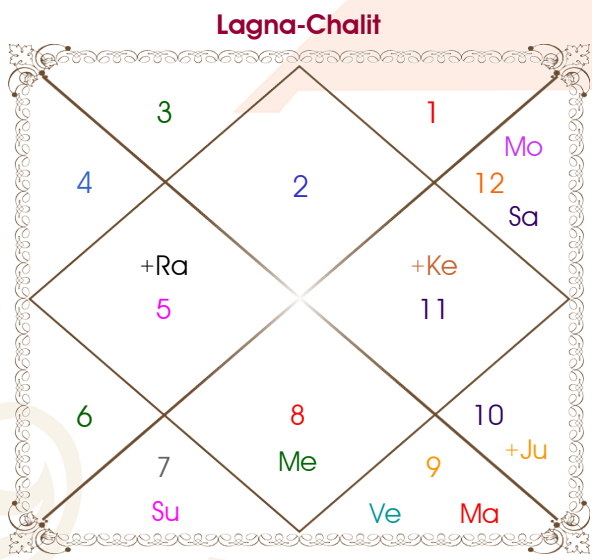

Deepanshu Dhameja

Priti kaur virk

Model: Web-FreeMatching

Order No: 121825206

Male : _____ Sex _____ : Female
 11/11/1997 : _____ Date of Birth _____ : 02/12/1993
 Tuesday : _____ Day _____ : Thursday
 Hour 18:50:00 : _____ Time of Birth _____ : 12:50:00 Hour
 Ghati 30:23:01 : _____ Time of Birth(Ghati) _____ : 14:41:37 Ghati
 India : _____ Country _____ : India
 Delhi : _____ City _____ : Gwalior
 28:39:00 North : _____ Latitude _____ : 26:12:00 North
 77:13:00 East : _____ Longitude _____ : 78:09:00 East
 82:30:00 East : _____ Zone _____ : 82:30:00 East
 Hour -00:21:08 : _____ Loc Time Corr _____ : -00:17:24 Hour
 Hour 00:00:00 : _____ War Time Corr _____ : 00:00:00 Hour
 06:40:47 : _____ Sunrise _____ : 06:48:36
 17:29:26 : _____ Sunset _____ : 17:25:01
 23:49:32 : _____ Lahiri Ayanamsa _____ : 23:46:34

Ashtakoot Guna Chart

Koot	Male	Female	Max	Mark	Dosha	Area
Varan	Vipra	Shoodra	1	1.00	--	Deeds
Vashya	Jalchar	Manav	2	1.00	--	Nature
Tara	Sampat	Atimitra	3	3.00	--	Destiny
Yoni	Gau	Marjar	4	2.00	--	Sex Life
Maitri	Jupiter	Mercury	5	0.50	--	Relationship
Gana	Manushya	Deva	6	5.00	--	Sociality
Bhakut	Pisces	Gemini	7	7.00	--	Life Style
Nadi	Madhya	Adya	8	8.00	--	Kids/Health
Total:			36	27.50		