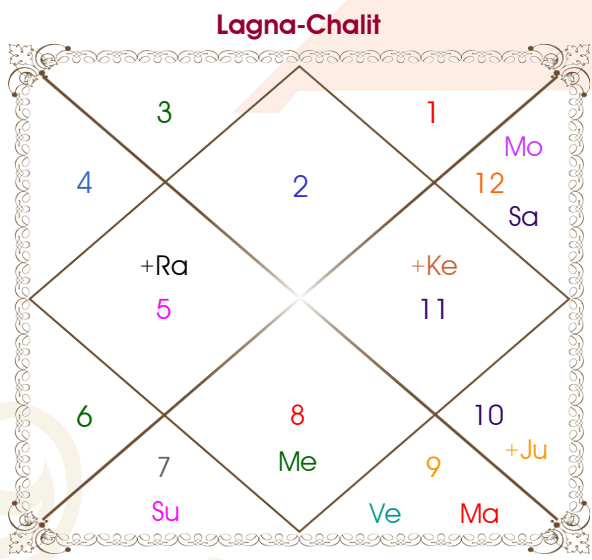

Deepanshu Dhameja

Priti kaur virk

Model: Web-FreeMatching

Order No: 121825204

Male : _____ Sex _____ : Female
 11/11/1997 : _____ Date of Birth _____ : 02/12/1990
 Tuesday : _____ Day _____ : Sunday
 Hour 18:50:00 : _____ Time of Birth _____ : 12:50:00 Hour
 Ghati 30:23:01 : _____ Time of Birth(Ghati) _____ : 14:42:08 Ghati
 India : _____ Country _____ : India
 Delhi : _____ City _____ : Gwalior
 28:39:00 North : _____ Latitude _____ : 26:12:00 North
 77:13:00 East : _____ Longitude _____ : 78:09:00 East
 82:30:00 East : _____ Zone _____ : 82:30:00 East
 Hour -00:21:08 : _____ Loc Time Corr _____ : -00:17:24 Hour
 Hour 00:00:00 : _____ War Time Corr _____ : 00:00:00 Hour
 06:40:47 : _____ Sunrise _____ : 06:48:25
 17:29:26 : _____ Sunset _____ : 17:25:00
 23:49:32 : _____ Lahiri Ayanamsa _____ : 23:44:02

Ashtakoot Guna Chart

Koot	Male	Female	Max	Mark	Dosha	Area
Varan	Vipra	Vaishya	1	1.00	--	Deeds
Vashya	Jalchar	Chatushpad	2	1.00	--	Nature
Tara	Pratyari	Saadhak	3	1.50	--	Destiny
Yoni	Gau	Sarp	4	1.00	--	Sex Life
Maitri	Jupiter	Venus	5	0.50	--	Relationship
Gana	Manushya	Manushya	6	6.00	--	Sociality
Bhakt	Pisces	Taurus	7	7.00	--	Life Style
Nadi	Madhya	Antya	8	8.00	--	Kids/Health
Total:			36	26.00		