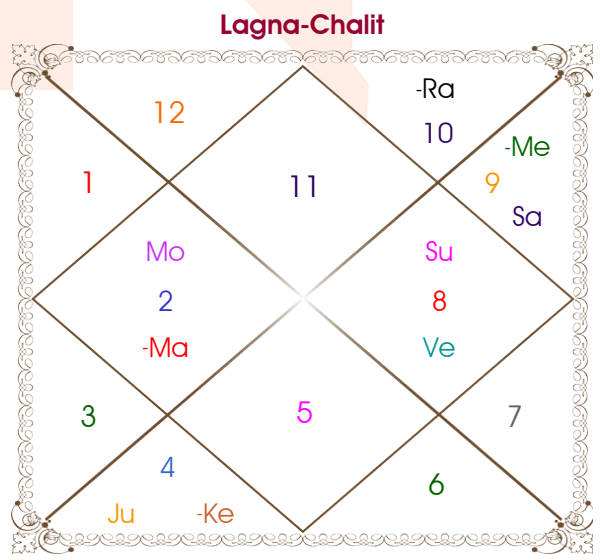

Deepanshu Dhameja

Priti kaur virk

Model: Web-FreeMatching

Order No: 121825204

Male : _____ Sex _____ : Female
 11/11/1997 : _____ Date of Birth _____ : 02/12/1990
 Tuesday : _____ Day _____ : Sunday
 Hour 18:50:00 : _____ Time of Birth _____ : 12:50:00 Hour
 Ghati 30:23:01 : _____ Time of Birth(Ghati) _____ : 14:42:08 Ghati
 India : _____ Country _____ : India
 Delhi : _____ City _____ : Gwalior
 28:39:00 North : _____ Latitude _____ : 26:12:00 North
 77:13:00 East : _____ Longitude _____ : 78:09:00 East
 82:30:00 East : _____ Zone _____ : 82:30:00 East
 Hour -00:21:08 : _____ Loc Time Corr _____ : -00:17:24 Hour
 Hour 00:00:00 : _____ War Time Corr _____ : 00:00:00 Hour
 06:40:47 : _____ Sunrise _____ : 06:48:25
 17:29:26 : _____ Sunset _____ : 17:25:00
 23:49:32 : _____ Lahiri Ayanamsa _____ : 23:44:02

Ashtakoot Guna Chart

Koot	Male	Female	Max	Mark	Dosha	Area
Varan	Vipra	Vaishya	1	1.00	--	Deeds
Vashya	Jalchar	Chatushpad	2	1.00	--	Nature
Tara	Pratyari	Saadhak	3	1.50	--	Destiny
Yoni	Gau	Sarp	4	1.00	--	Sex Life
Maitri	Jupiter	Venus	5	0.50	--	Relationship
Gana	Manushya	Manushya	6	6.00	--	Sociality
Bhakt	Pisces	Taurus	7	7.00	--	Life Style
Nadi	Madhya	Antya	8	8.00	--	Kids/Health
Total:			36	26.00		