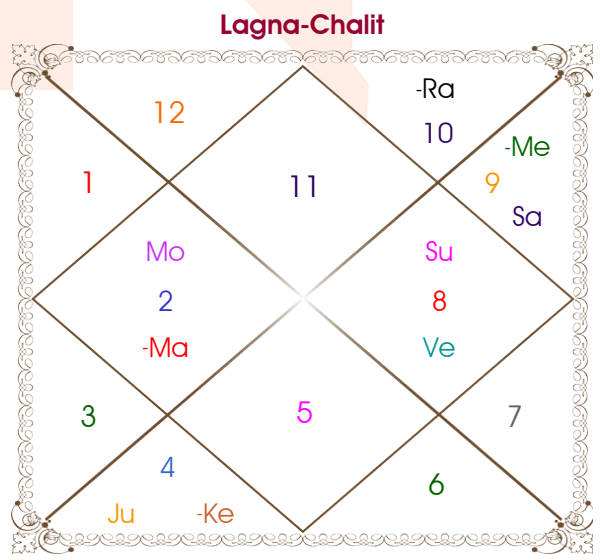

Deepanshu Dhameja

Priti kaur virk

Model: Web-FreeMatching

Order No: 121825202

Male : _____ Sex _____ : Female
 11/11/1997 : _____ Date of Birth _____ : 02/12/1990
 Tuesday : _____ Day _____ : Sunday
 Hour 18:50:00 : _____ Time of Birth _____ : 12:50:00 Hour
 Ghati 30:41:58 : _____ Time of Birth(Ghati) _____ : 15:03:57 Ghati
 India : _____ Country _____ : India
 Gwalior : _____ City _____ : Gwalior
 26:12:00 North : _____ Latitude _____ : 26:12:00 North
 78:09:00 East : _____ Longitude _____ : 78:09:00 East
 82:30:00 East : _____ Zone _____ : 82:30:00 East
 Hour -00:17:24 : _____ Loc Time Corr _____ : -00:17:24 Hour
 Hour 00:00:00 : _____ War Time Corr _____ : 00:00:00 Hour
 06:33:12 : _____ Sunrise _____ : 06:48:25
 17:29:35 : _____ Sunset _____ : 17:25:00
 23:49:32 : _____ Lahiri Ayanamsa _____ : 23:44:02

Ashtakoot Guna Chart

Koot	Male	Female	Max	Mark	Dosha	Area
Varan	Vipra	Vaishya	1	1.00	--	Deeds
Vashya	Jalchar	Chatushpad	2	1.00	--	Nature
Tara	Pratyari	Saadhak	3	1.50	--	Destiny
Yoni	Gau	Sarp	4	1.00	--	Sex Life
Maitri	Jupiter	Venus	5	0.50	--	Relationship
Gana	Manushya	Manushya	6	6.00	--	Sociality
Bhakt	Pisces	Taurus	7	7.00	--	Life Style
Nadi	Madhya	Antya	8	8.00	--	Kids/Health
Total:			36	26.00		