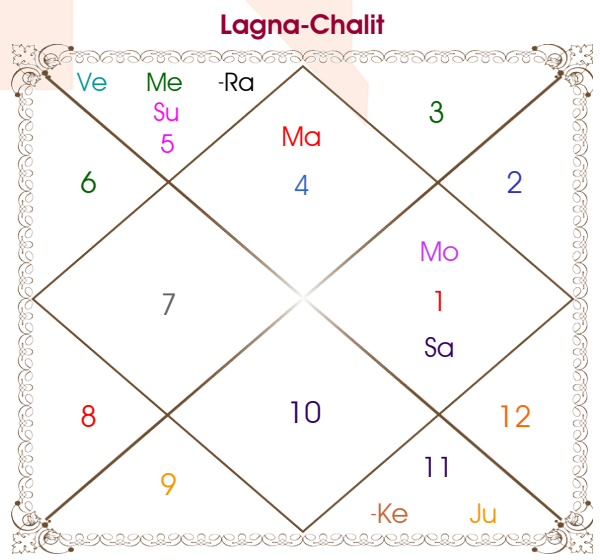

Deepanshu Dhameja

Shivani Veerwani

Model: Web-FreeMatching

Order No: 121824002

Male : _____ Sex _____ : Female
 11/11/1997 : _____ Date of Birth _____ : 10-11/09/1998
 Tuesday : _____ Day _____ : Thu-Friday
 Hour 18:50:00 : _____ Time of Birth _____ : 04:05:00 Hour
 Ghati 30:23:01 : _____ Time of Birth(Ghati) _____ : 55:03:52 Ghati
 India : _____ Country _____ : India
 Delhi : _____ City _____ : Kota
 28:39:00 North : _____ Latitude _____ : 25:11:00 North
 77:13:00 East : _____ Longitude _____ : 75:58:00 East
 82:30:00 East : _____ Zone _____ : 82:30:00 East
 Hour -00:21:08 : _____ Loc Time Corr _____ : -00:26:08 Hour
 Hour 00:00:00 : _____ War Time Corr _____ : 00:00:00 Hour
 06:40:47 : _____ Sunrise _____ : 06:10:08
 17:30:00 : _____ Sunset _____ : 18:35:51
 23:49:32 : _____ Lahiri Ayanamsa _____ : 23:50:11

Vimshottari Saturn 4Y 0M 3D		Degree	Sign	Pln	Sign	Degree	Vimshottari Venus 1Y 1M 18D	
Venus		18:31:16	Tau	Asc	Can	25:28:03	Rahu	
15/11/2025		25:21:49	Lib	Sun	Leo	24:10:14	29/10/2022	
15/11/2045		13:51:09	Pis	Mon	Ari	25:54:41	29/10/2040	
Venus	16/03/2029	07:55:26	Sag	Mar	Can	19:38:34	Rahu	11/07/2025
Sun	17/03/2030	11:47:06	Sco	Mer	Leo	11:06:35	Jupiter	05/12/2027
Moon	15/11/2031	20:09:46	Cap	Jup R	Aqu	29:54:26	Saturn	11/10/2030
Mars	15/01/2033	12:17:02	Sag	Ven	Leo	11:16:27	Mercury	29/04/2033
Rahu	15/01/2036	20:45:50	Pis R	Sat R	Ari	09:12:21	Ketu	18/05/2034
Jupiter	15/09/2038	24:06:23	Leo R	Rah R	Leo	07:32:54	Venus	18/05/2037
Saturn	15/11/2041	24:06:23	Aqu R	Ket R	Aqu	07:32:54	Sun	11/04/2038
Mercury	15/09/2044	11:14:44	Cap	Ura R	Cap	15:32:26	Moon	11/10/2039
Ketu	15/11/2045	03:39:54	Cap	Nep R	Cap	05:47:50	Mars	29/10/2040
		11:00:55	Sco	Plu	Sco	11:38:33		