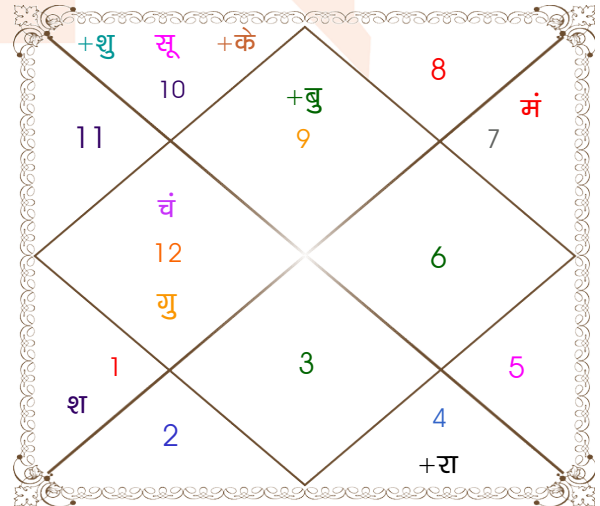

विंशोत्तरी
केतु 1वर्ष 11मा 13दि
सूर्य
21/06/2020
21/06/2026

सूर्य	08/10/2020
चन्द्र	09/04/2021
मंगल	15/08/2021
राहु	09/07/2022
गुरु	28/04/2023
शनि	09/04/2024
बुध	13/02/2025
केतु	21/06/2025
शुक्र	21/06/2026

राशि	अंश
धनु	01:19:20
मक	07:37:51
मीन	00:56:12
तुला	04:16:06
धनु	28:59:19
मीन	01:38:09
मक	27:47:29
मेष	03:25:34
कर्क	28:21:38
मक	28:21:38
मक	18:16:29
मक	08:00:00
वृश्चि	15:55:48

विंशोत्तरी
गुरु 2वर्ष 10मा 15दि
बुध
07/12/2020
07/12/2037

बुध	06/05/2023
केतु	02/05/2024
शुक्र	03/03/2027
सूर्य	07/01/2028
चन्द्र	07/06/2029
मंगल	05/06/2030
राहु	22/12/2032
गुरु	30/03/2035
शनि	07/12/2037

लग्न-चलित

लग्न-चलित

अष्टकूट गुण सारिणी

कूट	वर	कन्या	अंक	प्राप्त	दोष	क्षेत्र
वर्ण	क्षत्रिय	विप्र	1	0.00	--	जातीय कर्म
वश्य	मानव	जलचर	2	1.00	--	स्वभाव
तारा	क्षेम	वध	3	1.50	--	भाग्य
योनि	श्वान	सिंह	4	1.00	--	यौन विचार
मैत्री	गुरु	गुरु	5	5.00	--	आपसी सम्बन्ध
गण	राक्षस	मनुष्य	6	0.00	हाँ	सामाजिकता
भकूट	धनु	मीन	7	7.00	--	जीवन शैली
नाड़ी	आद्य	आद्य	8	0.00	हाँ	स्वास्थ्य/संतान
कुल :			36	15.50		