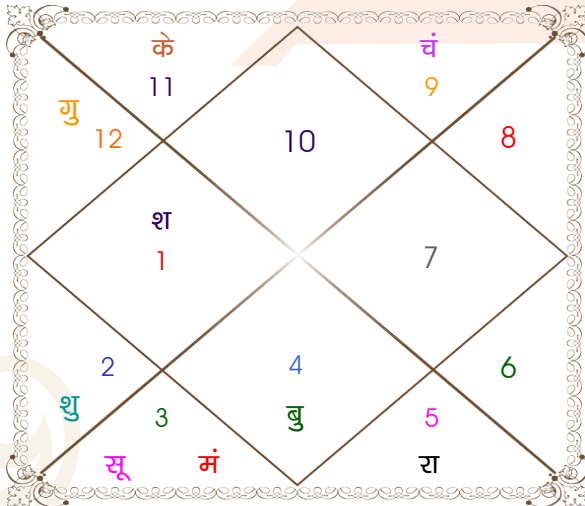

विंशोत्तरी
केतु 1वर्ष 11मा 13दि
सूर्य
21/06/2020
21/06/2026

सूर्य	08/10/2020
चन्द्र	09/04/2021
मंगल	15/08/2021
राहु	09/07/2022
गुरु	28/04/2023
शनि	09/04/2024
बुध	13/02/2025
केतु	21/06/2025
शुक्र	21/06/2026

अंश	राशि	ग्रह
08:01:03	मक	लग्न
22:24:35	मिथु	सूर्य
09:36:50	धनु	चंद्र
07:40:54	मिथु	मंगल
17:26:10	कर्क	बुध
04:04:48	मीन	गुरु
22:56:56	वृष	शुक्र
08:33:41	मेष	शनि
08:29:23	सिंह	व राहु
08:29:23	कुंभ	व केतु
17:54:42	मक	व हर्ष
07:20:39	मक	व नेप
11:50:52	वृश्चि	व प्लूटो

राशि	अंश
धनु	01:19:20
मक	07:37:51
मीन	00:56:12
तुला	04:16:06
धनु	28:59:19
मीन	01:38:09
मक	27:47:29
मेष	03:25:34
कर्क	28:21:38
मक	28:21:38
मक	18:16:29
मक	08:00:00
वृश्चि	15:55:48

विंशोत्तरी
गुरु 2वर्ष 10मा 15दि
बुध
07/12/2020
07/12/2037

बुध	06/05/2023
केतु	02/05/2024
शुक्र	03/03/2027
सूर्य	07/01/2028
चन्द्र	07/06/2029
मंगल	05/06/2030
राहु	22/12/2032
गुरु	30/03/2035
शनि	07/12/2037

लग्न-चलित