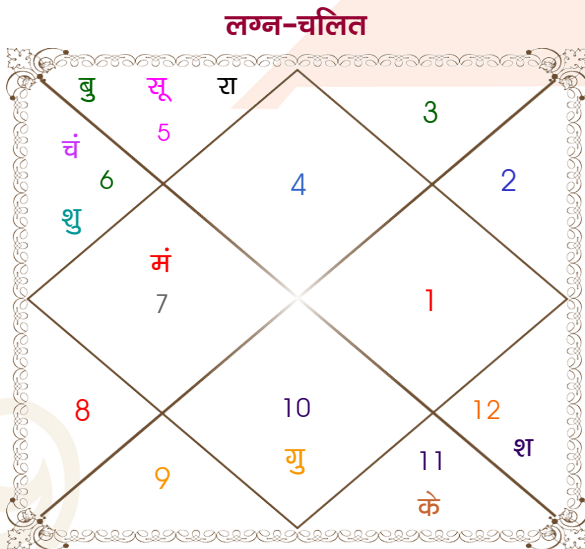

Shashank

Surabhi

Model: Web-FreeMatching

Order No: 121822804

पुल्लिंग : \_\_\_\_\_ लिंग \_\_\_\_\_ : स्त्रीलिंग \_\_\_\_\_  
 4-05/09/1997 : \_\_\_\_\_ जन्म तिथि \_\_\_\_\_ : 12-13/04/1998  
 गुरु-शुक्रवार : \_\_\_\_\_ दिन \_\_\_\_\_ : रवि-सोमवार  
 घंटे 03:55:00 : \_\_\_\_\_ जन्म समय \_\_\_\_\_ : 02:45:00 घंटे  
 घटी 54:40:51 : \_\_\_\_\_ जन्म समय(घटी) \_\_\_\_\_ : 51:47:48 घटी  
 India : \_\_\_\_\_ देश \_\_\_\_\_ : India  
 Hindaun : \_\_\_\_\_ स्थान \_\_\_\_\_ : Hindaun  
 26:44:00 उत्तर : \_\_\_\_\_ अक्षांश \_\_\_\_\_ : 26:44:00 उत्तर  
 77:02:00 पूर्व : \_\_\_\_\_ रेखांश \_\_\_\_\_ : 77:02:00 पूर्व  
 82:30:00 पूर्व : \_\_\_\_\_ मध्य रेखांश \_\_\_\_\_ : 82:30:00 पूर्व  
 घंटे -00:21:52 : \_\_\_\_\_ स्थानिक संस्कार \_\_\_\_\_ : -00:21:52 घंटे  
 घंटे 00:00:00 : \_\_\_\_\_ ग्रीष्म संस्कार \_\_\_\_\_ : 00:00:00 घंटे  
 06:02:39 : \_\_\_\_\_ सूर्योदय \_\_\_\_\_ : 06:01:52  
 18:38:40 : \_\_\_\_\_ सूर्यास्त \_\_\_\_\_ : 18:44:05  
 23:49:26 : \_\_\_\_\_ चित्रपक्षीय अयनांश \_\_\_\_\_ : 23:49:51

## अष्टकूट गुण सारिणी

कूट	वर	कन्या	अंक	प्राप्त	दोष	क्षेत्र
वर्ण	वैश्य	शूद्र	1	1.00	--	जातीय कर्म
वश्य	मानव	मानव	2	2.00	--	स्वभाव
तारा	मित्र	विपत	3	1.50	--	भाग्य
योनि	महिष	महिष	4	4.00	--	यौन विचार
मैत्री	बुध	शुक्र	5	5.00	--	आपसी सम्बन्ध
गण	देव	देव	6	6.00	--	सामाजिकता
भकूट	कन्या	तुला	7	0.00	हाँ	जीवन शैली
नाड़ी	आद्य	अन्त्य	8	8.00	--	स्वास्थ्य/संतान
<b>कुल :</b>			<b>36</b>	<b>27.50</b>		