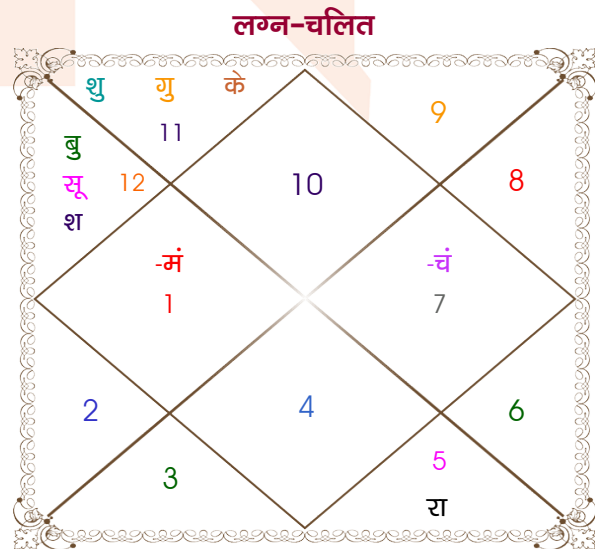

Shashank

Surabhi

Model: Web-FreeMatching

Order No: 121822804

पुल्लिंग : \_\_\_\_\_ लिंग \_\_\_\_\_ : स्त्रीलिंग \_\_\_\_\_  
 4-05/09/1997 : \_\_\_\_\_ जन्म तिथि \_\_\_\_\_ : 12-13/04/1998  
 गुरु-शुक्रवार : \_\_\_\_\_ दिन \_\_\_\_\_ : रवि-सोमवार  
 घंटे 03:55:00 : \_\_\_\_\_ जन्म समय \_\_\_\_\_ : 02:45:00 घंटे  
 घटी 54:40:51 : \_\_\_\_\_ जन्म समय(घटी) \_\_\_\_\_ : 51:47:48 घटी  
 India : \_\_\_\_\_ देश \_\_\_\_\_ : India  
 Hindaun : \_\_\_\_\_ स्थान \_\_\_\_\_ : Hindaun  
 26:44:00 उत्तर : \_\_\_\_\_ अक्षांश \_\_\_\_\_ : 26:44:00 उत्तर  
 77:02:00 पूर्व : \_\_\_\_\_ रेखांश \_\_\_\_\_ : 77:02:00 पूर्व  
 82:30:00 पूर्व : \_\_\_\_\_ मध्य रेखांश \_\_\_\_\_ : 82:30:00 पूर्व  
 घंटे -00:21:52 : \_\_\_\_\_ स्थानिक संस्कार \_\_\_\_\_ : -00:21:52 घंटे  
 घंटे 00:00:00 : \_\_\_\_\_ ग्रीष्म संस्कार \_\_\_\_\_ : 00:00:00 घंटे  
 06:02:39 : \_\_\_\_\_ सूर्योदय \_\_\_\_\_ : 06:01:52  
 18:38:40 : \_\_\_\_\_ सूर्यास्त \_\_\_\_\_ : 18:44:05  
 23:49:26 : \_\_\_\_\_ चित्रपक्षीय अयनांश \_\_\_\_\_ : 23:49:51

## अष्टकूट गुण सारिणी

कूट	वर	कन्या	अंक	प्राप्त	दोष	क्षेत्र
वर्ण	वैश्य	शूद्र	1	1.00	--	जातीय कर्म
वश्य	मानव	मानव	2	2.00	--	स्वभाव
तारा	मित्र	विपत	3	1.50	--	भाग्य
योनि	महिष	महिष	4	4.00	--	यौन विचार
मैत्री	बुध	शुक्र	5	5.00	--	आपसी सम्बन्ध
गण	देव	देव	6	6.00	--	सामाजिकता
भकूट	कन्या	तुला	7	0.00	हाँ	जीवन शैली
नाड़ी	आद्य	अन्त्य	8	8.00	--	स्वास्थ्य/संतान
<b>कुल :</b>			<b>36</b>	<b>27.50</b>		