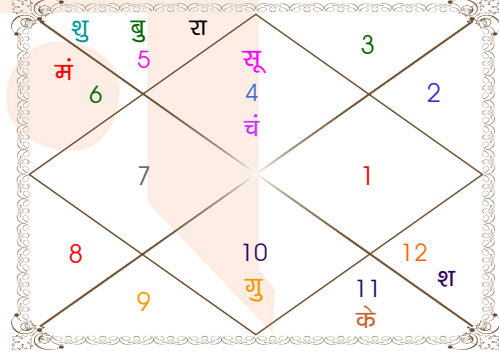

चन्द्र कुंडली