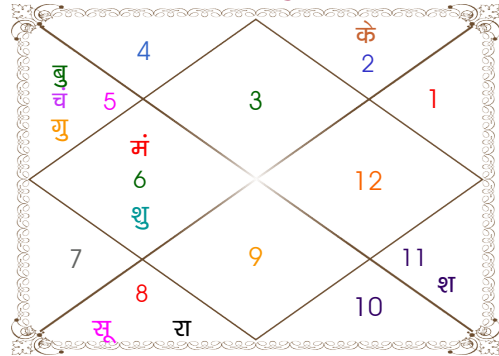

नवमांश कुंडली