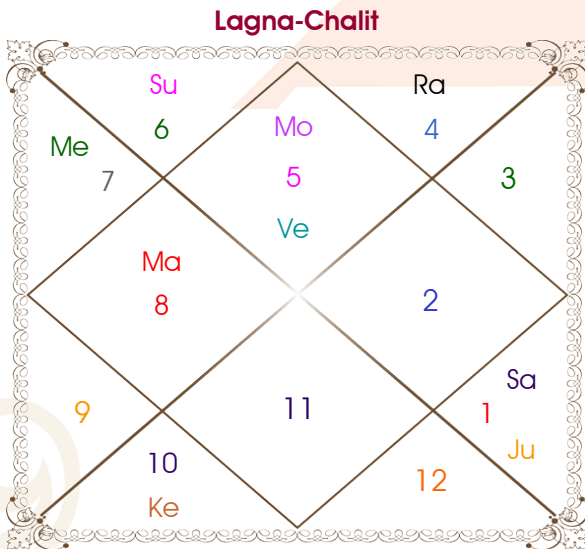

Madhur Bhardwaj

Shivani

Model: Web-FreeMatching

Order No: 121822002

Male : _____ Sex _____ : Female
 6-07/10/1999 : _____ Date of Birth _____ : 12-13/12/1999
 Wed-Thursday : _____ Day _____ : Sun-Monday
 Hour 04:02:00 : _____ Time of Birth _____ : 04:16:00 Hour
 Ghati 54:23:36 : _____ Time of Birth(Ghati) _____ : 52:59:24 Ghati
 India : _____ Country _____ : India
 Delhi : _____ City _____ : Sonipat
 28:39:00 North : _____ Latitude _____ : 28:59:00 North
 77:13:00 East : _____ Longitude _____ : 77:01:00 East
 82:30:00 East : _____ Zone _____ : 82:30:00 East
 Hour -00:21:08 : _____ Loc Time Corr _____ : -00:21:56 Hour
 Hour 00:00:00 : _____ War Time Corr _____ : 00:00:00 Hour
 06:16:33 : _____ Sunrise _____ : 07:05:46
 18:01:55 : _____ Sunset _____ : 17:25:07
 23:50:59 : _____ Lahiri Ayanamsa _____ : 23:51:08

Vimshottari Venus 11Y 1M 18D Moon		Degree	Sign	Pln	Sign	Degree	Vimshottari Moon 1Y 8M 12D Rahu	
		18:52:50	Leo	Asc	Lib	19:17:39		
		19:22:14	Vir	Sun	Sco	26:36:36		
	24/11/2016	19:14:40	Leo	Mon	Cap	21:04:02		24/08/2008
	24/11/2026	28:55:52	Sco	Mar	Cap	18:57:46		25/08/2026
Moon	24/09/2017	08:39:02	Lib	Mer	Sco	08:43:51	Rahu	07/05/2011
Mars	25/04/2018	08:16:56	Ari	R Jup R	Ari	01:15:37	Jupiter	30/09/2013
Rahu	25/10/2019	05:35:36	Leo	Ven	Lib	14:20:54	Saturn	06/08/2016
Jupiter	23/02/2021	22:06:58	Ari	R Sat R	Ari	17:15:43	Mercury	23/02/2019
Saturn	24/09/2022	17:21:58	Can	R Rah	Can	10:32:31	Ketu	13/03/2020
Mercury	24/02/2024	17:21:58	Cap	R Ket	Cap	10:32:31	Venus	14/03/2023
Ketu	24/09/2024	19:07:23	Cap	R Ura	Cap	20:04:07	Sun	05/02/2024
Venus	25/05/2026	07:45:07	Cap	R Nep	Cap	08:41:41	Moon	06/08/2025
Sun	24/11/2026	14:31:58	Sco	Plu	Sco	16:52:36	Mars	25/08/2026