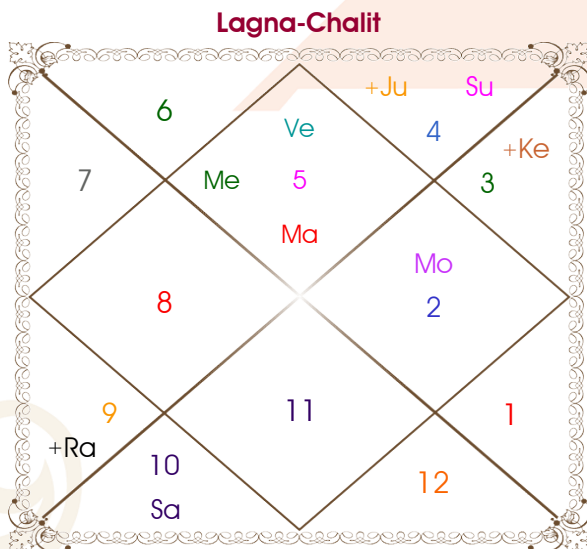

Aekansh gulia

Somya Gupta

Model: Web-FreeMatching

Order No: 121821402

Male : _____ Sex _____ : Female
 05/08/1991 : _____ Date of Birth _____ : 10/04/1991
 Monday : _____ Day _____ : Wednesday
 Hour 07:05:21 : _____ Time of Birth _____ : 08:32:00 Hour
 Ghati 03:17:01 : _____ Time of Birth(Ghati) _____ : 06:09:27 Ghati
 India : _____ Country _____ : India
 Jhajjar : _____ City _____ : Delhi
 28:36:00 North : _____ Latitude _____ : 28:39:00 North
 76:42:00 East : _____ Longitude _____ : 77:13:00 East
 82:30:00 East : _____ Zone _____ : 82:30:00 East
 Hour -00:23:12 : _____ Loc Time Corr _____ : -00:21:08 Hour
 Hour 00:00:00 : _____ War Time Corr _____ : 00:00:00 Hour
 05:46:32 : _____ Sunrise _____ : 06:02:07
 19:11:26 : _____ Sunset _____ : 18:43:38
 23:44:40 : _____ Lahiri Ayanamsa _____ : 23:44:21

Vimshottari Sun 0Y 5M 9D		Degree	Sign	Pln	Sign	Degree	Vimshottari Mars 4Y 8M 13D	
Rahu		04:27:14	Leo	Asc	Tau	10:56:39	Jupiter	
13/01/2009		18:25:10	Can	Sun	Pis	26:00:45	22/12/2013	
13/01/2027		09:01:00	Tau	Mon	Cap	27:42:29	22/12/2029	
Rahu	26/09/2011	18:59:31	Leo	Mar	Gem	10:03:03	Jupiter	09/02/2016
Jupiter	18/02/2014	11:47:50	Leo	Mer R	Ari	03:46:06	Saturn	23/08/2018
Saturn	25/12/2016	27:57:29	Can	Jup	Can	09:59:09	Mercury	28/11/2020
Mercury	15/07/2019	13:19:26	Leo R	Ven	Tau	02:51:47	Ketu	04/11/2021
Ketu	01/08/2020	09:05:42	Cap R	Sat	Cap	12:00:12	Venus	05/07/2024
Venus	02/08/2023	25:01:14	Sag	Rah R	Cap	00:19:30	Sun	23/04/2025
Sun	26/06/2024	25:01:14	Gem	Ket R	Can	00:19:30	Moon	23/08/2026
Moon	26/12/2025	16:53:08	Sag R	Ura	Sag	20:02:51	Mars	30/07/2027
Mars	13/01/2027	20:54:49	Sag R	Nep	Sag	23:00:16	Rahu	22/12/2029
		23:50:00	Lib	Plu R	Lib	26:02:34		