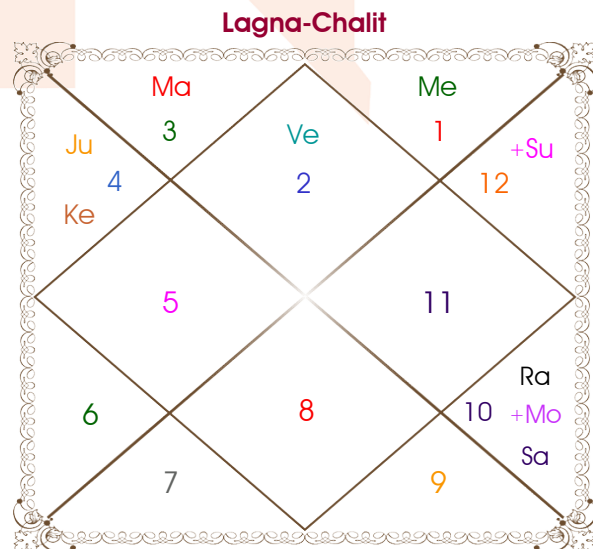

Aekansh gulia

Somya Gupta

Model: Web-FreeMatching

Order No: 121821402

Male : _____ Sex _____ : Female
 05/08/1991 : _____ Date of Birth _____ : 10/04/1991
 Monday : _____ Day _____ : Wednesday
 Hour 07:05:21 : _____ Time of Birth _____ : 08:32:00 Hour
 Ghati 03:17:01 : _____ Time of Birth(Ghati) _____ : 06:09:27 Ghati
 India : _____ Country _____ : India
 Jhajjar : _____ City _____ : Delhi
 28:36:00 North : _____ Latitude _____ : 28:39:00 North
 76:42:00 East : _____ Longitude _____ : 77:13:00 East
 82:30:00 East : _____ Zone _____ : 82:30:00 East
 Hour -00:23:12 : _____ Loc Time Corr _____ : -00:21:08 Hour
 Hour 00:00:00 : _____ War Time Corr _____ : 00:00:00 Hour
 05:46:32 : _____ Sunrise _____ : 06:02:07
 19:11:26 : _____ Sunset _____ : 18:43:38
 23:44:40 : _____ Lahiri Ayanamsa _____ : 23:44:21

Vimshottari Sun 0Y 5M 9D		Degree	Sign	Pln	Sign	Degree	Vimshottari Mars 4Y 8M 13D	
Rahu		04:27:14	Leo	Asc	Tau	10:56:39	Jupiter	
13/01/2009		18:25:10	Can	Sun	Pis	26:00:45	22/12/2013	
13/01/2027		09:01:00	Tau	Mon	Cap	27:42:29	22/12/2029	
Rahu	26/09/2011	18:59:31	Leo	Mar	Gem	10:03:03	Jupiter	09/02/2016
Jupiter	18/02/2014	11:47:50	Leo	Mer R	Ari	03:46:06	Saturn	23/08/2018
Saturn	25/12/2016	27:57:29	Can	Jup	Can	09:59:09	Mercury	28/11/2020
Mercury	15/07/2019	13:19:26	Leo R	Ven	Tau	02:51:47	Ketu	04/11/2021
Ketu	01/08/2020	09:05:42	Cap R	Sat	Cap	12:00:12	Venus	05/07/2024
Venus	02/08/2023	25:01:14	Sag	Rah R	Cap	00:19:30	Sun	23/04/2025
Sun	26/06/2024	25:01:14	Gem	Ket R	Can	00:19:30	Moon	23/08/2026
Moon	26/12/2025	16:53:08	Sag R	Ura	Sag	20:02:51	Mars	30/07/2027
Mars	13/01/2027	20:54:49	Sag R	Nep	Sag	23:00:16	Rahu	22/12/2029
		23:50:00	Lib	Plu R	Lib	26:02:34		