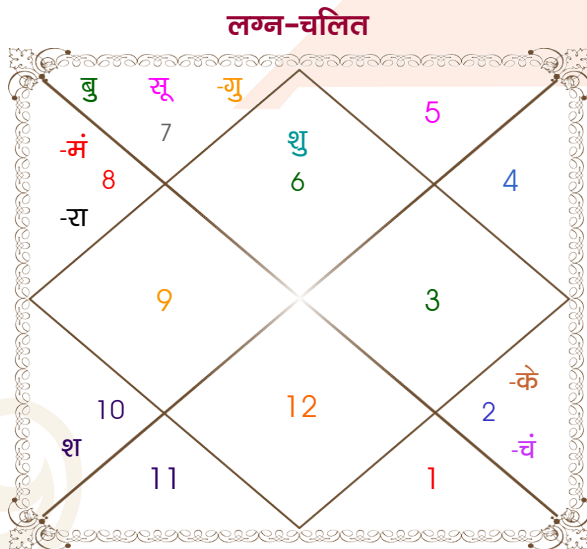

Shubham modinagar grp

aayushi

Model: Web-FreeMatching

Order No: 121820103

पुल्लिंग : \_\_\_\_\_ लिंग \_\_\_\_\_ : स्त्रीलिंग  
 31-01/11/1993 : \_\_\_\_\_ जन्म तिथि \_\_\_\_\_ : 21-22/01/1999  
 रवि-सोमवार : \_\_\_\_\_ दिन \_\_\_\_\_ : गुरु-शुक्रवार  
 घंटे 05:21:00 : \_\_\_\_\_ जन्म समय \_\_\_\_\_ : 04:50:00 घंटे  
 घटी 56:59:25 : \_\_\_\_\_ जन्म समय(घटी) \_\_\_\_\_ : 53:56:21 घटी  
 India : \_\_\_\_\_ देश \_\_\_\_\_ : India  
 Shamli : \_\_\_\_\_ स्थान \_\_\_\_\_ : Meerut  
 29:27:00 उत्तर : \_\_\_\_\_ अक्षांश \_\_\_\_\_ : 29:00:00 उत्तर  
 77:18:00 पूर्व : \_\_\_\_\_ रेखांश \_\_\_\_\_ : 77:42:00 पूर्व  
 82:30:00 पूर्व : \_\_\_\_\_ मध्य रेखांश \_\_\_\_\_ : 82:30:00 पूर्व  
 घंटे -00:20:48 : \_\_\_\_\_ स्थानिक संस्कार \_\_\_\_\_ : -00:19:12 घंटे  
 घंटे 00:00:00 : \_\_\_\_\_ ग्रीष्म संस्कार \_\_\_\_\_ : 00:00:00 घंटे  
 06:33:14 : \_\_\_\_\_ सूर्योदय \_\_\_\_\_ : 07:13:00  
 17:35:27 : \_\_\_\_\_ सूर्यास्त \_\_\_\_\_ : 17:48:03  
 23:46:29 : \_\_\_\_\_ चित्रपक्षीय अयनांश \_\_\_\_\_ : 23:50:29

विंशोत्तरी सूर्य 4वर्ष 0मा 20दि राहु		अंश	राशि	ग्रह	राशि	अंश	विंशोत्तरी गुरु 2वर्ष 10मा 15दि बुध
		28:19:37	कन्या	लग्न	धनु	01:19:20	
		14:48:00	तुला	सूर्य	मक	07:37:51	
		00:59:09	वृष	चंद्र	मीन	00:56:12	
		00:21:25	वृश्चि	मंगल	तुला	04:16:06	
राहु	04/08/2017	26:02:12	तुला व	बुध	धनु	28:59:19	बुध
गुरु	28/12/2019	04:13:19	तुला	गुरु	मीन	01:38:09	केतु
शनि	03/11/2022	26:06:28	कन्या	शुक्र	मक	27:47:29	शुक्र
बुध	23/05/2025	29:52:17	मक	शनि	मेष	03:25:34	सूर्य
केतु	10/06/2026	09:16:47	वृश्चि व	राहु	कर्क	28:21:38	चन्द्र
शुक्र	10/06/2029	09:16:47	वृष व	केतु	मक	28:21:38	मंगल
सूर्य	05/05/2030	24:57:15	धनु	हर्ष	मक	18:16:29	राहु
चन्द्र	04/11/2031	24:52:50	धनु	नेप	मक	08:00:00	गुरु
मंगल	21/11/2032	00:59:13	वृश्चि	प्लूटो	वृश्चि	15:55:48	शनि
							07/12/2020
							07/12/2037