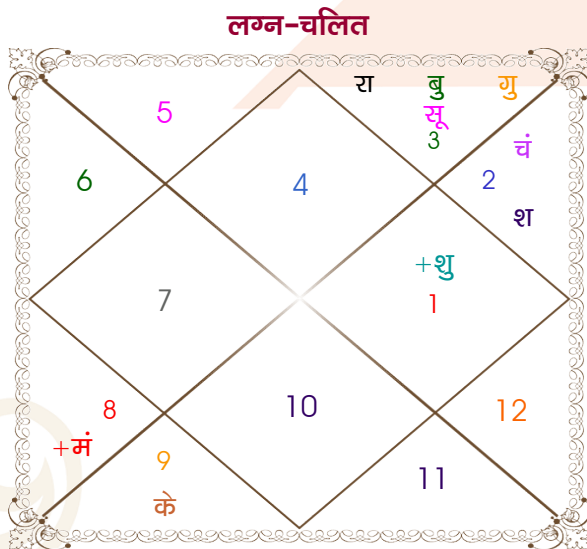

Utkarsh vaishnav

Neeta

Model: Web-FreeMatching

Order No: 121819813

पुल्लिंग : _____ लिंग _____ : स्त्रीलिंग
 19/06/2001 : _____ जन्म तिथि _____ : 01/12/2001
 मंगलवार : _____ दिन _____ : शनिवार
 घंटे 08:05:00 : _____ जन्म समय _____ : 09:30:00 घंटे
 घटी 05:57:16 : _____ जन्म समय(घटी) _____ : 06:39:28 घटी
 India : _____ देश _____ : India
 Indore : _____ स्थान _____ : Ratlam
 22:42:00 उत्तर : _____ अक्षांश _____ : 23:18:00 उत्तर
 75:54:00 पूर्व : _____ रेखांश _____ : 75:06:00 पूर्व
 82:30:00 पूर्व : _____ मध्य रेखांश _____ : 82:30:00 पूर्व
 घंटे -00:26:24 : _____ स्थानिक संस्कार _____ : -00:29:36 घंटे
 घंटे 00:00:00 : _____ ग्रीष्म संस्कार _____ : 00:00:00 घंटे
 05:42:05 : _____ सूर्योदय _____ : 06:54:32
 19:13:20 : _____ सूर्यास्त _____ : 17:42:48
 23:52:22 : _____ चित्रपक्षीय अयनांश _____ : 23:52:43

विंशोत्तरी सूर्य 3वर्ष 3मा 23दि राहु		अंश	राशि	ग्रह	राशि	अंश	विंशोत्तरी चन्द्र 3वर्ष 4मा 10दि राहु	
		04:58:49	कर्क	लग्न	धनु	19:43:43		
		04:01:01	मिथु	सूर्य	वृश्चि	15:08:32		
		02:37:57	वृष	चंद्र	वृष	18:51:01		
		27:08:43	वृश्चि व	मंगल	कुंभ	00:29:47		
		00:10:23	मिथु व	बुध	वृश्चि	13:03:37		
		00:41:53	मिथु	गुरु व	मिथु	20:28:58		
		18:37:30	मेष	शुक्र	वृश्चि	04:29:16		
		13:37:47	वृष	शनि व	वृष	17:48:00		
		12:30:04	मिथु व	राहु व	मिथु	03:16:32		
		12:30:04	धनु व	केतु व	धनु	03:16:32		
		00:47:56	कुंभ व	हर्ष	मक	27:26:34		
		14:30:53	मक व	नेप	मक	12:39:03		
		19:39:37	वृश्चि व	प्लूटो	वृश्चि	20:59:36		
राहु	24/06/2024						राहु	24/12/2014
गुरु	18/11/2026						गुरु	19/05/2017
शनि	24/09/2029						शनि	24/03/2020
बुध	12/04/2032						बुध	12/10/2022
केतु	01/05/2033						केतु	30/10/2023
शुक्र	30/04/2036						शुक्र	30/10/2026
सूर्य	25/03/2037						सूर्य	24/09/2027
चन्द्र	24/09/2038						चन्द्र	25/03/2029
मंगल	13/10/2039						मंगल	12/04/2030