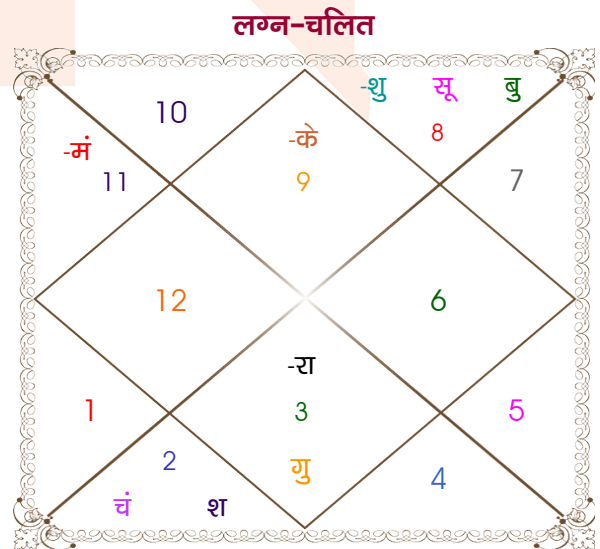

Utkarsh vaishnav

Neeta

Model: Web-FreeMatching

Order No: 121819813

पुल्लिंग : _____ लिंग _____ : स्त्रीलिंग
 19/06/2001 : _____ जन्म तिथि _____ : 01/12/2001
 मंगलवार : _____ दिन _____ : शनिवार
 घंटे 08:05:00 : _____ जन्म समय _____ : 09:30:00 घंटे
 घटी 05:57:16 : _____ जन्म समय(घटी) _____ : 06:39:28 घटी
 India : _____ देश _____ : India
 Indore : _____ स्थान _____ : Ratlam
 22:42:00 उत्तर : _____ अक्षांश _____ : 23:18:00 उत्तर
 75:54:00 पूर्व : _____ रेखांश _____ : 75:06:00 पूर्व
 82:30:00 पूर्व : _____ मध्य रेखांश _____ : 82:30:00 पूर्व
 घंटे -00:26:24 : _____ स्थानिक संस्कार _____ : -00:29:36 घंटे
 घंटे 00:00:00 : _____ ग्रीष्म संस्कार _____ : 00:00:00 घंटे
 05:42:05 : _____ सूर्योदय _____ : 06:54:32
 19:13:20 : _____ सूर्यास्त _____ : 17:42:48
 23:52:22 : _____ चित्रपक्षीय अयनांश _____ : 23:52:43

विंशोत्तरी सूर्य 3वर्ष 3मा 23दि राहु		अंश	राशि	ग्रह	राशि	अंश	विंशोत्तरी चन्द्र 3वर्ष 4मा 10दि राहु	
		04:58:49	कर्क	लग्न	धनु	19:43:43		
		04:01:01	मिथु	सूर्य	वृश्चि	15:08:32		
		02:37:57	वृष	चंद्र	वृष	18:51:01		
		27:08:43	वृश्चि व	मंगल	कुंभ	00:29:47		
		00:10:23	मिथु व	बुध	वृश्चि	13:03:37		
		00:41:53	मिथु	गुरु व	मिथु	20:28:58		
		18:37:30	मेष	शुक्र	वृश्चि	04:29:16		
		13:37:47	वृष	शनि व	वृष	17:48:00		
		12:30:04	मिथु व	राहु व	मिथु	03:16:32		
		12:30:04	धनु व	केतु व	धनु	03:16:32		
		00:47:56	कुंभ व	हर्ष	मक	27:26:34		
		14:30:53	मक व	नेप	मक	12:39:03		
		19:39:37	वृश्चि व	प्लूटो	वृश्चि	20:59:36		
राहु	24/06/2024						राहु	24/12/2014
गुरु	18/11/2026						गुरु	19/05/2017
शनि	24/09/2029						शनि	24/03/2020
बुध	12/04/2032						बुध	12/10/2022
केतु	01/05/2033						केतु	30/10/2023
शुक्र	30/04/2036						शुक्र	30/10/2026
सूर्य	25/03/2037						सूर्य	24/09/2027
चन्द्र	24/09/2038						चन्द्र	25/03/2029
मंगल	13/10/2039						मंगल	12/04/2030