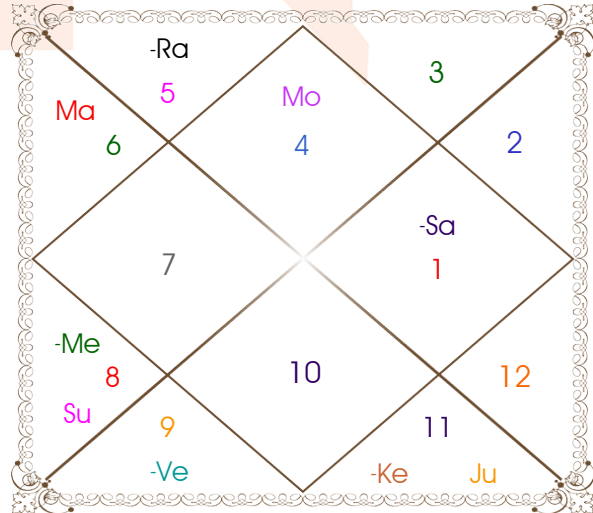

Lagna-Chalit