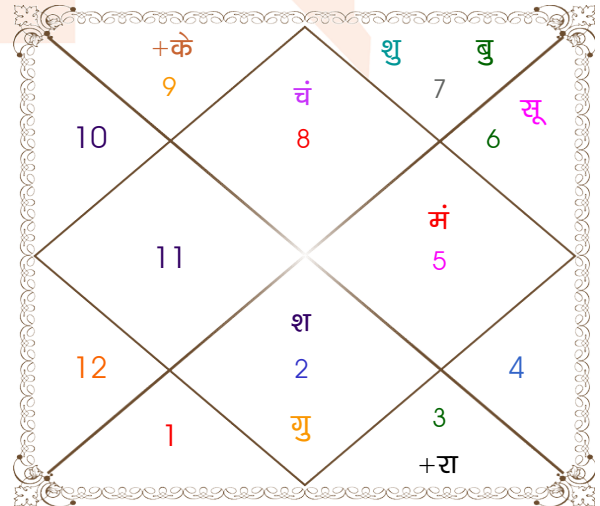

पुल्लिंग : _____ लिंग _____ : स्त्रीलिंग
24/09/1996 : _____ जन्म तिथि _____ : 02/10/2000
मंगलवार : _____ दिन _____ : सोमवार
घंटे 09:43:00 : _____ जन्म समय _____ : 10:15:00 घंटे
घटी 08:13:07 : _____ जन्म समय(घटी) _____ : 09:24:41 घटी
India : _____ देश _____ : India
Pali Marwar : _____ स्थान _____ : Bikaner
25:46:00 उत्तर : _____ अक्षांश _____ : 28:01:00 उत्तर
73:26:00 पूर्व : _____ रेखांश _____ : 73:22:00 पूर्व
82:30:00 पूर्व : _____ मध्य रेखांश _____ : 82:30:00 पूर्व
घंटे -00:36:16 : _____ स्थानिक संस्कार _____ : -00:36:32 घंटे
घंटे 00:00:00 : _____ ग्रीष्म संस्कार _____ : 00:00:00 घंटे
06:25:45 : _____ सूर्योदय _____ : 06:30:01
18:30:19 : _____ सूर्यास्त _____ : 18:21:14
23:48:43 : _____ चित्रपक्षीय अयनांश _____ : 23:51:46

विंशोत्तरी
मंगल 4वर्ष 11मा 4दि
गुरु
30/08/2019
30/08/2035

गुरु	17/10/2021
शनि	29/04/2024
बुध	05/08/2026
केतु	12/07/2027
शुक्र	12/03/2030
सूर्य	29/12/2030
चन्द्र	29/04/2032
मंगल	05/04/2033
राहु	30/08/2035

अंश	राशि	ग्रह	राशि	अंश
20:34:25	तुला	लग्न	वृश्चि	03:21:53
07:35:00	कन्या	सूर्य	कन्या	15:26:00
27:16:42	मक	चंद्र	वृश्चि	09:13:56
15:03:47	कर्क	मंगल	सिंह	15:41:18
25:43:26	सिंह	बुध	तुला	10:28:17
14:40:25	धनु	गुरु	वृष	17:21:35
24:48:34	कर्क	शुक्र	तुला	15:21:53
10:21:31	मीन	शनि	वृष	06:46:09
14:12:05	कन्या	राहु	मिथु	27:09:03
14:12:05	मीन	केतु	धनु	27:09:03
06:56:01	मक	हर्ष	मक	23:16:33
01:12:26	मक	नेप	मक	09:58:36
07:04:12	वृश्चि	प्लूटो	वृश्चि	16:46:30

विंशोत्तरी
शनि 10वर्ष 7मा 3दि
बुध
07/05/2011
07/05/2028

बुध	03/10/2013
केतु	30/09/2014
शुक्र	31/07/2017
सूर्य	07/06/2018
चन्द्र	06/11/2019
मंगल	02/11/2020
राहु	23/05/2023
गुरु	28/08/2025
शनि	07/05/2028

लग्न-चलित

लग्न-चलित