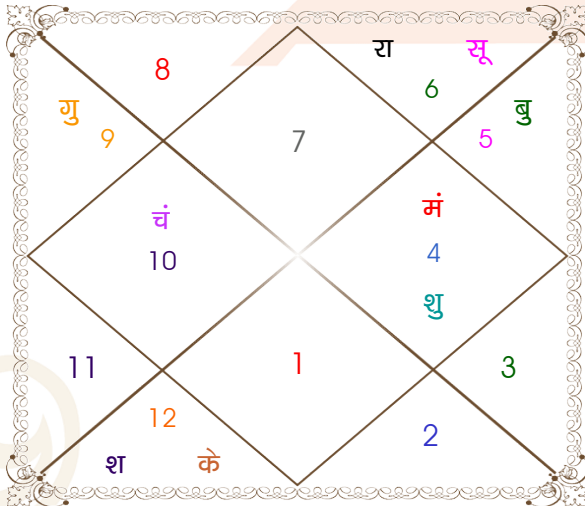

विंशोत्तरी
मंगल 4वर्ष 11मा 4दि
गुरु
30/08/2019
30/08/2035

गुरु	17/10/2021
शनि	29/04/2024
बुध	05/08/2026
केतु	12/07/2027
शुक्र	12/03/2030
सूर्य	29/12/2030
चन्द्र	29/04/2032
मंगल	05/04/2033
राहु	30/08/2035

अंश	राशि	ग्रह	राशि	अंश
20:34:25	तुला	लग्न	वृश्चि	03:21:53
07:35:00	कन्या	सूर्य	कन्या	15:26:00
27:16:42	मक	चंद्र	वृश्चि	09:13:56
15:03:47	कर्क	मंगल	सिंह	15:41:18
25:43:26	सिंह	बुध	तुला	10:28:17
14:40:25	धनु	गुरु	वृष	17:21:35
24:48:34	कर्क	शुक्र	तुला	15:21:53
10:21:31	मीन	शनि	वृष	06:46:09
14:12:05	कन्या	राहु	मिथु	27:09:03
14:12:05	मीन	केतु	धनु	27:09:03
06:56:01	मक	हर्ष	मक	23:16:33
01:12:26	मक	नेप	मक	09:58:36
07:04:12	वृश्चि	प्लूटो	वृश्चि	16:46:30

विंशोत्तरी
शनि 10वर्ष 7मा 3दि
बुध
07/05/2011
07/05/2028

बुध	03/10/2013
केतु	30/09/2014
शुक्र	31/07/2017
सूर्य	07/06/2018
चन्द्र	06/11/2019
मंगल	02/11/2020
राहु	23/05/2023
गुरु	28/08/2025
शनि	07/05/2028

लग्न-चलित