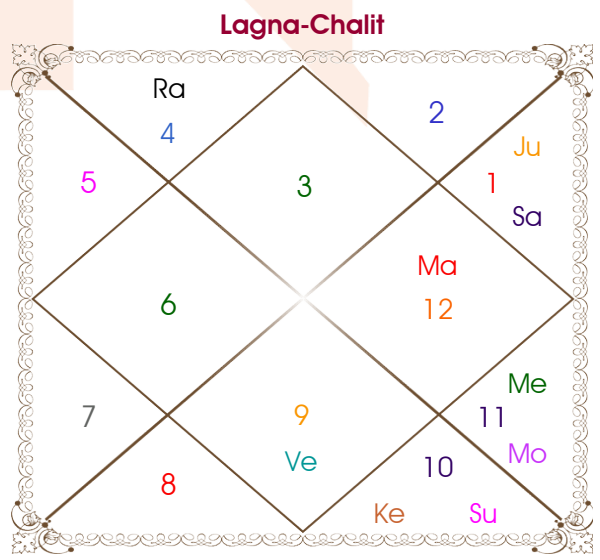

Vishal

Heena

Model: Web-FreeMatching

Order No: 121819702

Male : _____ Sex _____ : Female
 17/05/1996 : _____ Date of Birth _____ : 08/02/2000
 Friday : _____ Day _____ : Tuesday
 Hour 19:25:00 : _____ Time of Birth _____ : 15:50:00 Hour
 Ghati 33:26:49 : _____ Time of Birth(Ghati) _____ : 21:39:57 Ghati
 India : _____ Country _____ : India
 Ulhasnagar : _____ City _____ : Ulhasnagar
 19:13:00 North : _____ Latitude _____ : 19:13:00 North
 73:07:00 East : _____ Longitude _____ : 73:07:00 East
 82:30:00 East : _____ Zone _____ : 82:30:00 East
 Hour -00:37:32 : _____ Loc Time Corr _____ : -00:37:32 Hour
 Hour 00:00:00 : _____ War Time Corr _____ : 00:00:00 Hour
 06:02:16 : _____ Sunrise _____ : 07:10:01
 19:05:52 : _____ Sunset _____ : 18:33:34
 23:48:26 : _____ Lahiri Ayanamsa _____ : 23:51:17

Ashtakoot Guna Chart

Koot	Male	Female	Max	Mark	Dosha	Area
Varan	Vaishya	Shoodra	1	1.00	--	Deeds
Vashya	Chatushpad	Manav	2	1.00	--	Nature
Tara	Saadhak	Pratyari	3	1.50	--	Destiny
Yoni	Mesh	Simha	4	1.00	--	Sex Life
Maitri	Venus	Saturn	5	5.00	--	Relationship
Gana	Rakshas	Manushya	6	0.00	Yes	Sociality
Bhakut	Taurus	Aquarius	7	7.00	--	Life Style
Nadi	Antya	Adya	8	8.00	--	Kids/Health
Total:			36	24.50		