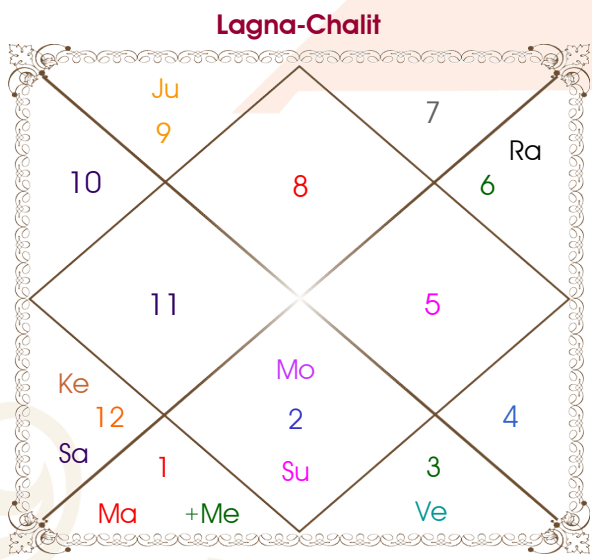

Vishal

Heena

Model: Web-FreeMatching

Order No: 121819702

Male : _____ Sex _____ : Female
 17/05/1996 : _____ Date of Birth _____ : 08/02/2000
 Friday : _____ Day _____ : Tuesday
 Hour 19:25:00 : _____ Time of Birth _____ : 15:50:00 Hour
 Ghati 33:26:49 : _____ Time of Birth(Ghati) _____ : 21:39:57 Ghati
 India : _____ Country _____ : India
 Ulhasnagar : _____ City _____ : Ulhasnagar
 19:13:00 North : _____ Latitude _____ : 19:13:00 North
 73:07:00 East : _____ Longitude _____ : 73:07:00 East
 82:30:00 East : _____ Zone _____ : 82:30:00 East
 Hour -00:37:32 : _____ Loc Time Corr _____ : -00:37:32 Hour
 Hour 00:00:00 : _____ War Time Corr _____ : 00:00:00 Hour
 06:02:16 : _____ Sunrise _____ : 07:10:01
 19:05:52 : _____ Sunset _____ : 18:33:34
 23:48:26 : _____ Lahiri Ayanamsa _____ : 23:51:17

Ashtakoot Guna Chart

Koot	Male	Female	Max	Mark	Dosha	Area
Varan	Vaishya	Shoodra	1	1.00	--	Deeds
Vashya	Chatushpad	Manav	2	1.00	--	Nature
Tara	Saadhak	Pratyari	3	1.50	--	Destiny
Yoni	Mesh	Simha	4	1.00	--	Sex Life
Maitri	Venus	Saturn	5	5.00	--	Relationship
Gana	Rakshas	Manushya	6	0.00	Yes	Sociality
Bhakut	Taurus	Aquarius	7	7.00	--	Life Style
Nadi	Antya	Adya	8	8.00	--	Kids/Health
Total:			36	24.50		