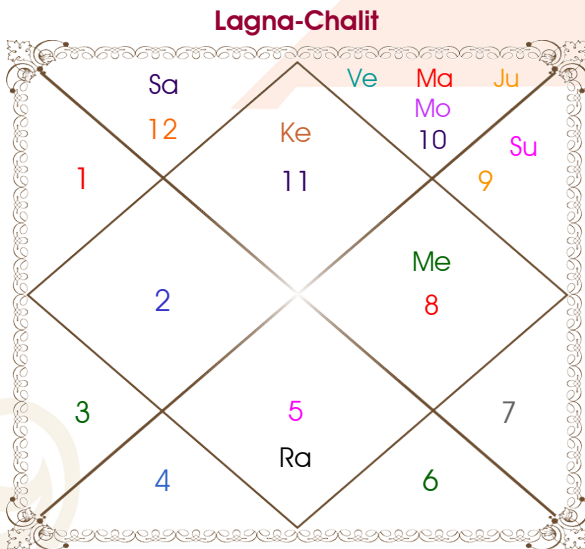

Mr. Vishesh

Ms. Sakshi

Model: Web-FreeMatching

Order No: 121819502

Male : _____ Sex _____ : Female
 01/01/1998 : _____ Date of Birth _____ : 08/09/1998
 Thursday : _____ Day _____ : Tuesday
 Hour 10:30:00 : _____ Time of Birth _____ : 10:20:00 Hour
 Ghati 08:09:33 : _____ Time of Birth(Ghati) _____ : 10:43:50 Ghati
 India : _____ Country _____ : India
 Delhi : _____ City _____ : Moradabad
 28:39:00 North : _____ Latitude _____ : 28:50:00 North
 77:13:00 East : _____ Longitude _____ : 78:45:00 East
 82:30:00 East : _____ Zone _____ : 82:30:00 East
 Hour -00:21:08 : _____ Loc Time Corr _____ : -00:15:00 Hour
 Hour 00:00:00 : _____ War Time Corr _____ : 00:00:00 Hour
 07:14:10 : _____ Sunrise _____ : 05:56:13
 17:35:12 : _____ Sunset _____ : 18:28:49
 23:49:41 : _____ Lahiri Ayanamsa _____ : 23:50:11

Vimshottari Moon 3Y 2M 4D		Degree	Sign	Pln	Sign	Degree	Vimshottari Saturn 1Y 8M 28D	
Jupiter		12:06:02	Aqu	Asc	Lib	18:09:49	Venus	
07/03/2026		16:44:30	Sag	Sun	Leo	21:30:36	06/06/2024	
07/03/2042		19:05:43	Cap	Mon	Pis	15:26:34	06/06/2044	
Jupiter	24/04/2028	17:06:08	Cap	Mar	Can	17:54:45	Venus	06/10/2027
Saturn	06/11/2030	24:46:19	Sco	Mer	Leo	06:21:44	Sun	06/10/2028
Mercury	11/02/2033	28:27:48	Cap	Jup R	Pis	00:15:58	Moon	06/06/2030
Ketu	17/01/2034	09:31:32	Cap R	Ven	Leo	07:53:06	Mars	07/08/2031
Venus	17/09/2036	19:56:02	Pis	Sat R	Ari	09:19:11	Rahu	06/08/2034
Sun	07/07/2037	18:29:28	Leo R	Rah R	Leo	07:37:34	Jupiter	06/04/2037
Moon	06/11/2038	18:29:28	Aqu R	Ket R	Aqu	07:37:34	Saturn	06/06/2040
Mars	13/10/2039	13:18:09	Cap	Ura R	Cap	15:37:12	Mercury	07/04/2043
Rahu	07/03/2042	05:07:22	Cap	Nep R	Cap	05:50:30	Ketu	06/06/2044
		12:56:36	Sco	Plu	Sco	11:36:21		