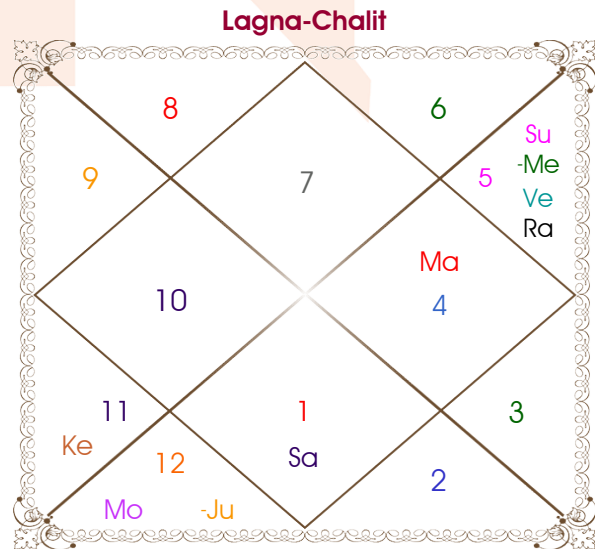

Mr. Vishesh

Ms. Sakshi

Model: Web-FreeMatching

Order No: 121819502

Male : _____ Sex _____ : Female
 01/01/1998 : _____ Date of Birth _____ : 08/09/1998
 Thursday : _____ Day _____ : Tuesday
 Hour 10:30:00 : _____ Time of Birth _____ : 10:20:00 Hour
 Ghati 08:09:33 : _____ Time of Birth(Ghati) _____ : 10:43:50 Ghati
 India : _____ Country _____ : India
 Delhi : _____ City _____ : Moradabad
 28:39:00 North : _____ Latitude _____ : 28:50:00 North
 77:13:00 East : _____ Longitude _____ : 78:45:00 East
 82:30:00 East : _____ Zone _____ : 82:30:00 East
 Hour -00:21:08 : _____ Loc Time Corr _____ : -00:15:00 Hour
 Hour 00:00:00 : _____ War Time Corr _____ : 00:00:00 Hour
 07:14:10 : _____ Sunrise _____ : 05:56:13
 17:35:12 : _____ Sunset _____ : 18:28:49
 23:49:41 : _____ Lahiri Ayanamsa _____ : 23:50:11

Vimshottari Moon 3Y 2M 4D		Degree	Sign	Pln	Sign	Degree	Vimshottari Saturn 1Y 8M 28D	
Jupiter		12:06:02	Aqu	Asc	Lib	18:09:49	Venus	
07/03/2026		16:44:30	Sag	Sun	Leo	21:30:36	06/06/2024	
07/03/2042		19:05:43	Cap	Mon	Pis	15:26:34	06/06/2044	
Jupiter	24/04/2028	17:06:08	Cap	Mar	Can	17:54:45	Venus	06/10/2027
Saturn	06/11/2030	24:46:19	Sco	Mer	Leo	06:21:44	Sun	06/10/2028
Mercury	11/02/2033	28:27:48	Cap	Jup R	Pis	00:15:58	Moon	06/06/2030
Ketu	17/01/2034	09:31:32	Cap R	Ven	Leo	07:53:06	Mars	07/08/2031
Venus	17/09/2036	19:56:02	Pis	Sat R	Ari	09:19:11	Rahu	06/08/2034
Sun	07/07/2037	18:29:28	Leo R	Rah R	Leo	07:37:34	Jupiter	06/04/2037
Moon	06/11/2038	18:29:28	Aqu R	Ket R	Aqu	07:37:34	Saturn	06/06/2040
Mars	13/10/2039	13:18:09	Cap	Ura R	Cap	15:37:12	Mercury	07/04/2043
Rahu	07/03/2042	05:07:22	Cap	Nep R	Cap	05:50:30	Ketu	06/06/2044
		12:56:36	Sco	Plu	Sco	11:36:21		