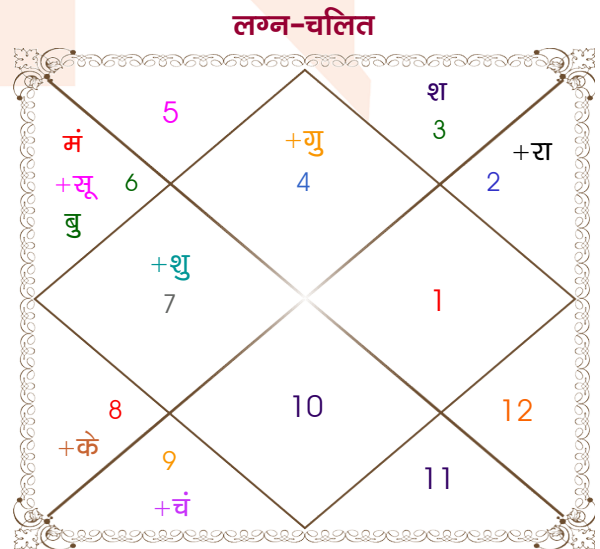

Rishabh

Soniya sharma

Model: Web-FreeMatching

Order No: 121819310

पुल्लिंग : _____ लिंग _____ : स्त्रीलिंग
 14/07/1999 : _____ जन्म तिथि _____ : 12-13/10/2002
 बुधवार : _____ दिन _____ : शनि-रविवार
 घंटे 23:47:00 : _____ जन्म समय _____ : 00:00:00 घंटे
 घटी 45:36:19 : _____ जन्म समय(घटी) _____ : 44:19:51 घटी
 India : _____ देश _____ : India
 Agra : _____ स्थान _____ : Agra
 27:09:00 उत्तर : _____ अक्षांश _____ : 27:09:00 उत्तर
 78:00:00 पूर्व : _____ रेखांश _____ : 78:00:00 पूर्व
 82:30:00 पूर्व : _____ मध्य रेखांश _____ : 82:30:00 पूर्व
 घंटे -00:18:00 : _____ स्थानिक संस्कार _____ : -00:18:00 घंटे
 घंटे 00:00:00 : _____ ग्रीष्म संस्कार _____ : 00:00:00 घंटे
 05:32:28 : _____ सूर्योदय _____ : 06:16:03
 19:15:02 : _____ सूर्यास्त _____ : 17:52:47
 23:50:50 : _____ चित्रपक्षीय अयनांश _____ : 23:53:28

विंशोत्तरी बुध 12वर्ष 3मा 21दि शुक्र		अंश	राशि	ग्रह	राशि	अंश	विंशोत्तरी शुक्र 10वर्ष 3मा 1दि चन्द्र	
	04/11/2018	26:08:30	मीन	लग्न	कर्क	02:05:37		
	04/11/2038	28:01:23	मिथु	सूर्य	कन्या	25:21:58		13/01/2019
		20:20:46	कर्क	चंद्र	धनु	19:49:52		13/01/2029
शुक्र	05/03/2022	09:40:47	तुला	मंगल	कन्या	04:13:09	चन्द्र	13/11/2019
सूर्य	06/03/2023	15:31:00	कर्क व	बुध	कन्या	07:22:55	मंगल	13/06/2020
चन्द्र	03/11/2024	08:28:11	मेष	गुरु	कर्क	20:04:14	राहु	13/12/2021
मंगल	04/01/2026	07:14:50	सिंह	शुक्र व	तुला	21:38:22	गुरु	14/04/2023
राहु	03/01/2029	21:31:16	मेष	शनि व	मिथु	05:11:33	शनि	13/11/2024
गुरु	04/09/2031	19:08:38	कर्क	राहु	वृष	16:09:35	बुध	14/04/2026
शनि	04/11/2034	19:08:38	मक	केतु	वृश्चि	16:09:35	केतु	13/11/2026
बुध	04/09/2037	21:53:23	मक व	हर्ष व	कुंभ	01:13:30	शुक्र	14/07/2028
केतु	04/11/2038	09:26:29	मक व	नेप व	मक	14:19:14	सूर्य	13/01/2029
		14:12:52	वृश्चि व	प्लूटो	वृश्चि	21:36:34		