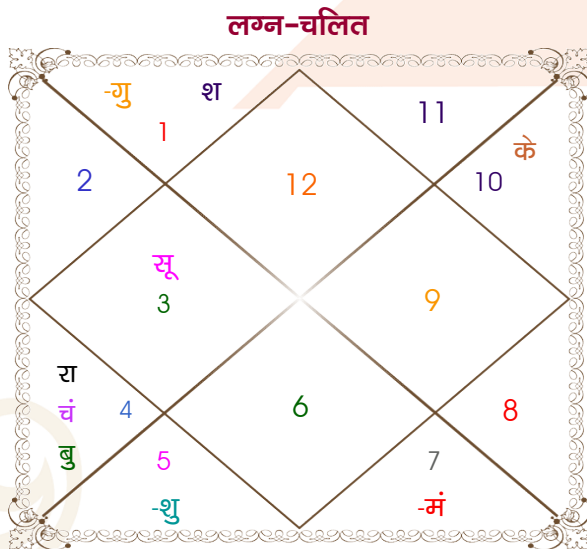

Rishabh

Soniya sharma

Model: Web-FreeMatching

Order No: 121819310

पुल्लिंग : _____ लिंग _____ : स्त्रीलिंग
 14/07/1999 : _____ जन्म तिथि _____ : 12-13/10/2002
 बुधवार : _____ दिन _____ : शनि-रविवार
 घंटे 23:47:00 : _____ जन्म समय _____ : 00:00:00 घंटे
 घटी 45:36:19 : _____ जन्म समय(घटी) _____ : 44:19:51 घटी
 India : _____ देश _____ : India
 Agra : _____ स्थान _____ : Agra
 27:09:00 उत्तर : _____ अक्षांश _____ : 27:09:00 उत्तर
 78:00:00 पूर्व : _____ रेखांश _____ : 78:00:00 पूर्व
 82:30:00 पूर्व : _____ मध्य रेखांश _____ : 82:30:00 पूर्व
 घंटे -00:18:00 : _____ स्थानिक संस्कार _____ : -00:18:00 घंटे
 घंटे 00:00:00 : _____ ग्रीष्म संस्कार _____ : 00:00:00 घंटे
 05:32:28 : _____ सूर्योदय _____ : 06:16:03
 19:15:02 : _____ सूर्यास्त _____ : 17:52:47
 23:50:50 : _____ चित्रपक्षीय अयनांश _____ : 23:53:28

विंशोत्तरी बुध 12वर्ष 3मा 21दि शुक्र		अंश	राशि	ग्रह	राशि	अंश	विंशोत्तरी शुक्र 10वर्ष 3मा 1दि चन्द्र	
	04/11/2018	26:08:30	मीन	लग्न	कर्क	02:05:37		
	04/11/2038	28:01:23	मिथु	सूर्य	कन्या	25:21:58		13/01/2019
		20:20:46	कर्क	चंद्र	धनु	19:49:52		13/01/2029
शुक्र	05/03/2022	09:40:47	तुला	मंगल	कन्या	04:13:09	चन्द्र	13/11/2019
सूर्य	06/03/2023	15:31:00	कर्क व	बुध	कन्या	07:22:55	मंगल	13/06/2020
चन्द्र	03/11/2024	08:28:11	मेष	गुरु	कर्क	20:04:14	राहु	13/12/2021
मंगल	04/01/2026	07:14:50	सिंह	शुक्र व	तुला	21:38:22	गुरु	14/04/2023
राहु	03/01/2029	21:31:16	मेष	शनि व	मिथु	05:11:33	शनि	13/11/2024
गुरु	04/09/2031	19:08:38	कर्क	राहु	वृष	16:09:35	बुध	14/04/2026
शनि	04/11/2034	19:08:38	मक	केतु	वृश्चि	16:09:35	केतु	13/11/2026
बुध	04/09/2037	21:53:23	मक व	हर्ष व	कुंभ	01:13:30	शुक्र	14/07/2028
केतु	04/11/2038	09:26:29	मक व	नेप व	मक	14:19:14	सूर्य	13/01/2029
		14:12:52	वृश्चि व	प्लूटो	वृश्चि	21:36:34		