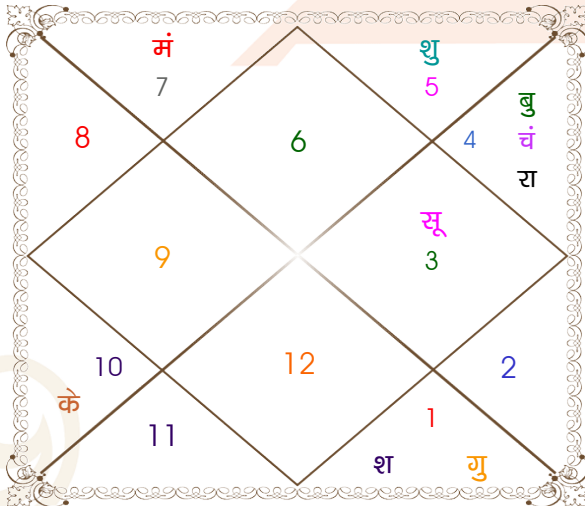

विंशोत्तरी
शनि 4वर्ष 10मा 12दि
केतु
26/05/2021
25/05/2028

केतु	22/10/2021
शुक्र	22/12/2022
सूर्य	29/04/2023
चन्द्र	28/11/2023
मंगल	25/04/2024
राहु	14/05/2025
गुरु	19/04/2026
शनि	29/05/2027
बुध	25/05/2028

अंश	राशि	ग्रह	राशि	अंश
18:33:18	कन्या	लग्न	कर्क	02:05:37
27:32:46	मिथु	सूर्य	कन्या	25:21:58
13:15:06	कर्क	चंद्र	धनु	19:49:52
09:28:46	तुला	मंगल	कन्या	04:13:09
15:34:40	कर्क व	बुध	कन्या	07:22:55
08:24:29	मेष	गुरु	कर्क	20:04:14
06:59:57	सिंह	शुक्र व	तुला	21:38:22
21:29:01	मेष	शनि व	मिथु	05:11:33
19:08:42	कर्क व	राहु	वृष	16:09:35
19:08:42	मक व	केतु	वृश्चि	16:09:35
21:54:26	मक व	हर्ष व	कुंभ	01:13:30
09:27:16	मक व	नेप व	मक	14:19:14
14:13:23	वृश्चि व	प्लूटो	वृश्चि	21:36:34

विंशोत्तरी
शुक्र 10वर्ष 3मा 1दि
चन्द्र
13/01/2019
13/01/2029

चन्द्र	13/11/2019
मंगल	13/06/2020
राहु	13/12/2021
गुरु	14/04/2023
शनि	13/11/2024
बुध	14/04/2026
केतु	13/11/2026
शुक्र	14/07/2028
सूर्य	13/01/2029

लग्न-चलित