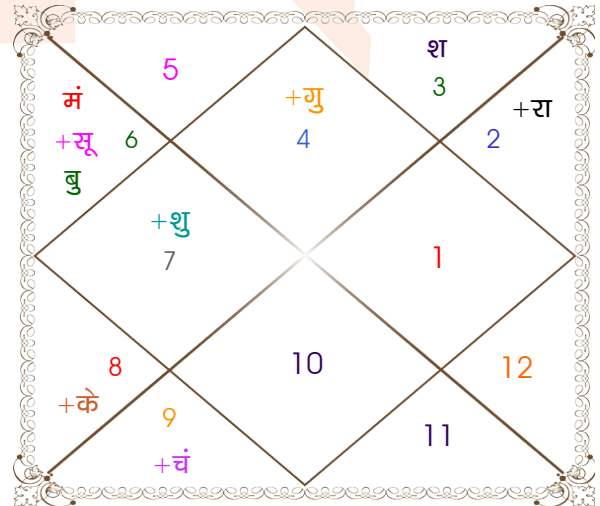

पुल्लिंग : _____ लिंग _____ : स्त्रीलिंग
14/07/1999 : _____ जन्म तिथि _____ : 12-13/10/2002
बुधवार : _____ दिन _____ : शनि-रविवार
घंटे 11:47:00 : _____ जन्म समय _____ : 00:00:00 घंटे
घटी 15:36:19 : _____ जन्म समय(घटी) _____ : 44:19:51 घटी
India : _____ देश _____ : India
Agra : _____ स्थान _____ : Agra
27:09:00 उत्तर : _____ अक्षांश _____ : 27:09:00 उत्तर
78:00:00 पूर्व : _____ रेखांश _____ : 78:00:00 पूर्व
82:30:00 पूर्व : _____ मध्य रेखांश _____ : 82:30:00 पूर्व
घंटे -00:18:00 : _____ स्थानिक संस्कार _____ : -00:18:00 घंटे
घंटे 00:00:00 : _____ ग्रीष्म संस्कार _____ : 00:00:00 घंटे
05:32:28 : _____ सूर्योदय _____ : 06:16:03
19:15:02 : _____ सूर्यास्त _____ : 17:52:47
23:50:50 : _____ चित्रपक्षीय अयनांश _____ : 23:53:28

विंशोत्तरी
शनि 4वर्ष 10मा 12दि
केतु
26/05/2021
25/05/2028

केतु	22/10/2021
शुक्र	22/12/2022
सूर्य	29/04/2023
चन्द्र	28/11/2023
मंगल	25/04/2024
राहु	14/05/2025
गुरु	19/04/2026
शनि	29/05/2027
बुध	25/05/2028

अंश	राशि	ग्रह	राशि	अंश
18:33:18	कन्या	लग्न	कर्क	02:05:37
27:32:46	मिथु	सूर्य	कन्या	25:21:58
13:15:06	कर्क	चंद्र	धनु	19:49:52
09:28:46	तुला	मंगल	कन्या	04:13:09
15:34:40	कर्क व	बुध	कन्या	07:22:55
08:24:29	मेष	गुरु	कर्क	20:04:14
06:59:57	सिंह	शुक्र व	तुला	21:38:22
21:29:01	मेष	शनि व	मिथु	05:11:33
19:08:42	कर्क व	राहु	वृष	16:09:35
19:08:42	मक व	केतु	वृश्चि	16:09:35
21:54:26	मक व	हर्ष व	कुंभ	01:13:30
09:27:16	मक व	नेप व	मक	14:19:14
14:13:23	वृश्चि व	प्लूटो	वृश्चि	21:36:34

विंशोत्तरी
शुक्र 10वर्ष 3मा 1दि
चन्द्र
13/01/2019
13/01/2029

चन्द्र	13/11/2019
मंगल	13/06/2020
राहु	13/12/2021
गुरु	14/04/2023
शनि	13/11/2024
बुध	14/04/2026
केतु	13/11/2026
शुक्र	14/07/2028
सूर्य	13/01/2029

लग्न-चलित

लग्न-चलित