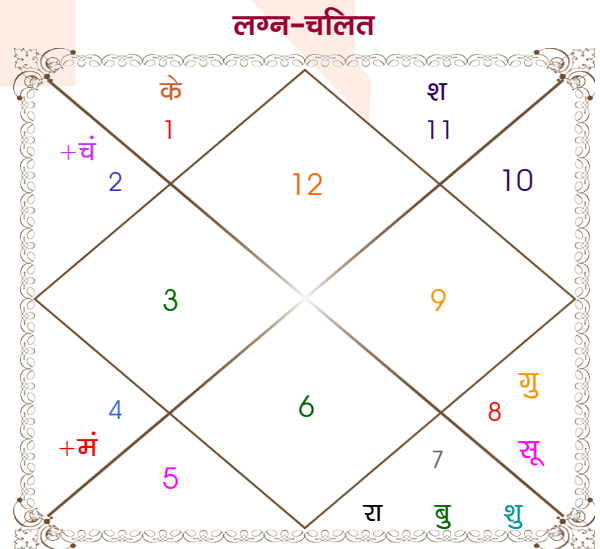

विंशोत्तरी शनि 14वर्ष 9मा 6दि केतु 10/06/2025 10/06/2032	अंश	राशि	ग्रह	राशि	अंश	विंशोत्तरी मंगल 5वर्ष 2मा 25दि गुरु 15/02/2018 15/02/2034	
केतु	06/11/2025	00:11:49	कर्क	लग्न	मीन	09:16:50	
शुक्र	06/01/2027	16:38:13	सिंह	सूर्य	वृश्चि	04:01:41	
सूर्य	14/05/2027	06:18:10	मीन	चंद्र	वृष	26:41:27	
चन्द्र	13/12/2027	20:12:04	कन्या	मंगल	कर्क	29:09:04	
मंगल	10/05/2028	20:55:59	सिंह	बुध	तुला	20:48:13	
राहु	29/05/2029	21:43:53	कन्या	गुरु	वृश्चि	02:00:52	
गुरु	05/05/2030	13:39:14	कर्क	शुक्र व	तुला	08:55:09	
शनि	14/06/2031	02:08:53	कुंभ व	शनि	कुंभ	11:59:49	
बुध	10/06/2032	13:21:25	वृश्चि व	राहु व	तुला	21:01:05	
		13:21:25	वृष व	केतु व	मेष	21:01:05	
		24:42:09	धनु व	हर्ष	धनु	29:36:22	
		24:48:03	धनु व	नेप	धनु	27:25:45	
		29:13:09	तुला	प्लूटो	वृश्चि	04:10:33	
						गुरु	04/04/2020
						शनि	16/10/2022
						बुध	21/01/2025
						केतु	28/12/2025
						शुक्र	28/08/2028
						सूर्य	16/06/2029
						चन्द्र	16/10/2030
						मंगल	22/09/2031
						राहु	15/02/2034

अष्टकूट गुण सारिणी

कूट	वर	कन्या	अंक	प्राप्त	दोष	क्षेत्र
वर्ण	विप्र	वैश्य	1	1.00	--	जातीय कर्म
वश्य	जलचर	चतुष्पाद	2	1.00	--	स्वभाव
तारा	क्षेम	वध	3	1.50	--	भाग्य
योनि	गौ	सर्प	4	1.00	--	यौन विचार
मैत्री	गुरु	शुक्र	5	0.50	--	आपसी सम्बन्ध
गण	मनुष्य	देव	6	5.00	--	सामाजिकता
भकूट	मीन	वृष	7	7.00	--	जीवन शैली
नाड़ी	मध्य	मध्य	8	0.00	हाँ	स्वास्थ्य/संतान
कुल :			36	17.00		