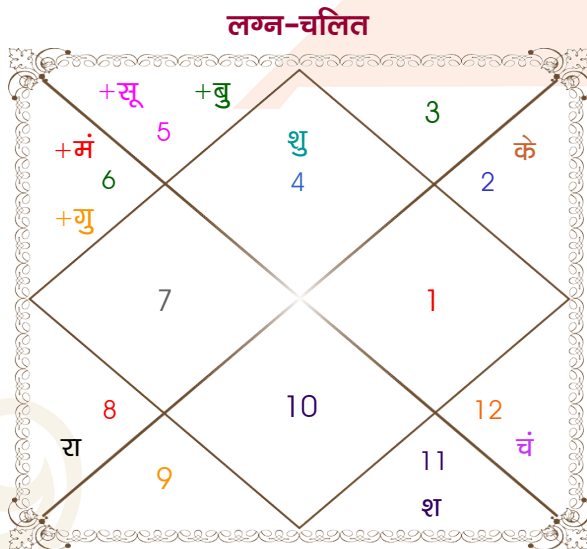

विंशोत्तरी शनि 14वर्ष 9मा 6दि केतु 10/06/2025 10/06/2032	अंश	राशि	ग्रह	राशि	अंश	विंशोत्तरी मंगल 5वर्ष 2मा 25दि गुरु 15/02/2018 15/02/2034	
केतु	06/11/2025	00:11:49	कर्क	लग्न	मीन	09:16:50	
शुक्र	06/01/2027	16:38:13	सिंह	सूर्य	वृश्चि	04:01:41	
सूर्य	14/05/2027	06:18:10	मीन	चंद्र	वृष	26:41:27	
चन्द्र	13/12/2027	20:12:04	कन्या	मंगल	कर्क	29:09:04	
मंगल	10/05/2028	20:55:59	सिंह	बुध	तुला	20:48:13	
राहु	29/05/2029	21:43:53	कन्या	गुरु	वृश्चि	02:00:52	
गुरु	05/05/2030	13:39:14	कर्क	शुक्र व	तुला	08:55:09	
शनि	14/06/2031	02:08:53	कुंभ व	शनि	कुंभ	11:59:49	
बुध	10/06/2032	13:21:25	वृश्चि व	राहु व	तुला	21:01:05	
		13:21:25	वृष व	केतु व	मेष	21:01:05	
		24:42:09	धनु व	हर्ष	धनु	29:36:22	
		24:48:03	धनु व	नेप	धनु	27:25:45	
		29:13:09	तुला	प्लूटो	वृश्चि	04:10:33	
						गुरु	04/04/2020
						शनि	16/10/2022
						बुध	21/01/2025
						केतु	28/12/2025
						शुक्र	28/08/2028
						सूर्य	16/06/2029
						चन्द्र	16/10/2030
						मंगल	22/09/2031
						राहु	15/02/2034

अष्टकूट गुण सारिणी

कूट	वर	कन्या	अंक	प्राप्त	दोष	क्षेत्र
वर्ण	विप्र	वैश्य	1	1.00	--	जातीय कर्म
वश्य	जलचर	चतुष्पाद	2	1.00	--	स्वभाव
तारा	क्षेम	वध	3	1.50	--	भाग्य
योनि	गौ	सर्प	4	1.00	--	यौन विचार
मैत्री	गुरु	शुक्र	5	0.50	--	आपसी सम्बन्ध
गण	मनुष्य	देव	6	5.00	--	सामाजिकता
भकूट	मीन	वृष	7	7.00	--	जीवन शैली
नाड़ी	मध्य	मध्य	8	0.00	हाँ	स्वास्थ्य/संतान
कुल :			36	17.00		