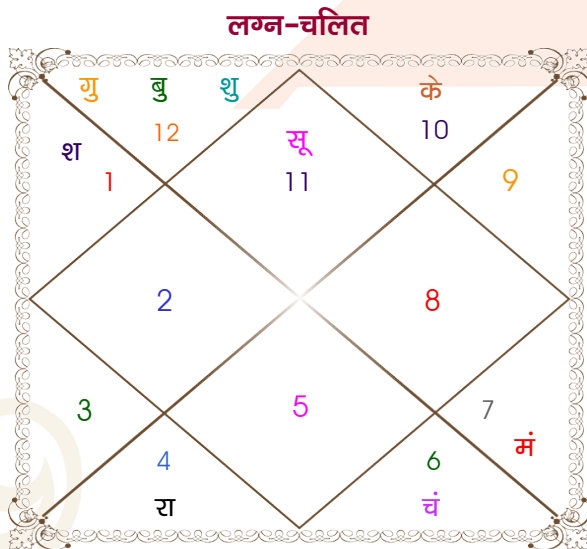

विंशोत्तरी सूर्य 0वर्ष 1मा 10दि राहु 13/04/2016 13/04/2034	अंश	राशि	ग्रह	राशि	अंश	विंशोत्तरी शुक्र 7वर्ष 10मा 24दि चन्द्र 27/01/2020 27/01/2030	
राहु	25/12/2018	15:10:17	कुंभ	लग्न	सिंह	11:38:53	
गुरु	19/05/2021	19:10:35	कुंभ	सूर्य	कुंभ	19:51:10	
शनि	25/03/2024	09:45:13	कन्या	चंद्र	मेष	21:24:01	
बुध	13/10/2026	17:08:47	तुला	मंगल	वृष	13:31:40	
केतु	31/10/2027	07:15:06	मीन	बुध व	मीन	02:45:47	
शुक्र	31/10/2030	10:28:35	मीन	गुरु	तुला	24:55:07	
सूर्य	25/09/2031	18:41:00	मीन	शुक्र	मक	05:24:03	
चन्द्र	26/03/2033	06:27:12	मेष	शनि व	कर्क	11:20:23	
मंगल	13/04/2034	28:13:33	कर्क व	राहु	मीन	10:32:11	
		28:13:33	मक व	केतु	कन्या	10:32:11	
		20:36:48	मक	हर्ष	कुंभ	16:57:08	
		09:27:46	मक	नेप	मक	24:18:57	
		16:37:35	वृश्चि	प्लूटो	धनु	02:38:25	
						सूर्य	27/01/2030

## अष्टकूट गुण सारिणी

कूट	वर	कन्या	अंक	प्राप्त	दोष	क्षेत्र
वर्ण	वैश्य	क्षत्रिय	1	0.00	--	जातीय कर्म
वश्य	मानव	चतुष्पाद	2	1.00	--	स्वभाव
तारा	सम्पत	अतिमित्र	3	3.00	--	भाग्य
योनि	गौ	गज	4	3.00	--	यौन विचार
मैत्री	बुध	मंगल	5	0.50	--	आपसी सम्बन्ध
गण	मनुष्य	मनुष्य	6	6.00	--	सामाजिकता
भकूट	कन्या	मेष	7	0.00	हाँ	जीवन शैली
नाड़ी	आद्य	मध्य	8	8.00	--	स्वास्थ्य/संतान
<b>कुल :</b>			<b>36</b>	<b>21.50</b>		