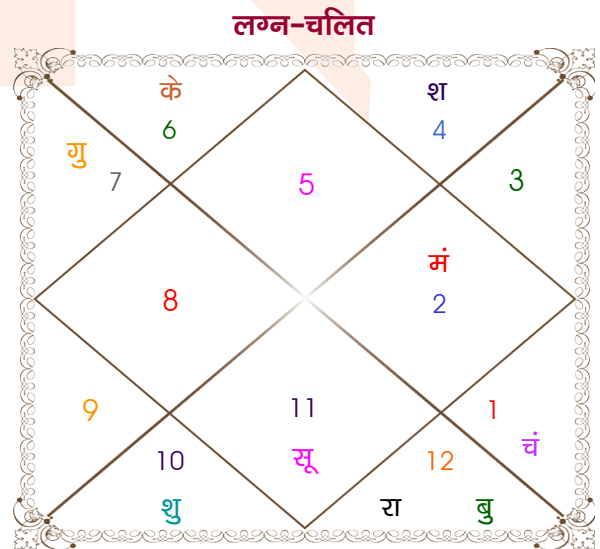

विंशोत्तरी सूर्य 0वर्ष 1मा 10दि राहु 13/04/2016 13/04/2034	अंश	राशि	ग्रह	राशि	अंश	विंशोत्तरी शुक्र 7वर्ष 10मा 24दि चन्द्र 27/01/2020 27/01/2030	
राहु	25/12/2018	15:10:17	कुंभ	लग्न	सिंह	11:38:53	
गुरु	19/05/2021	19:10:35	कुंभ	सूर्य	कुंभ	19:51:10	
शनि	25/03/2024	09:45:13	कन्या	चंद्र	मेष	21:24:01	
बुध	13/10/2026	17:08:47	तुला	मंगल	वृष	13:31:40	
केतु	31/10/2027	07:15:06	मीन	बुध व	मीन	02:45:47	
शुक्र	31/10/2030	10:28:35	मीन	गुरु	तुला	24:55:07	
सूर्य	25/09/2031	18:41:00	मीन	शुक्र	मक	05:24:03	
चन्द्र	26/03/2033	06:27:12	मेष	शनि व	कर्क	11:20:23	
मंगल	13/04/2034	28:13:33	कर्क व	राहु	मीन	10:32:11	
		28:13:33	मक व	केतु	कन्या	10:32:11	
		20:36:48	मक	हर्ष	कुंभ	16:57:08	
		09:27:46	मक	नेप	मक	24:18:57	
		16:37:35	वृश्चि	प्लूटो	धनु	02:38:25	
						सूर्य	27/01/2030

## अष्टकूट गुण सारिणी

कूट	वर	कन्या	अंक	प्राप्त	दोष	क्षेत्र
वर्ण	वैश्य	क्षत्रिय	1	0.00	--	जातीय कर्म
वश्य	मानव	चतुष्पाद	2	1.00	--	स्वभाव
तारा	सम्पत	अतिमित्र	3	3.00	--	भाग्य
योनि	गौ	गज	4	3.00	--	यौन विचार
मैत्री	बुध	मंगल	5	0.50	--	आपसी सम्बन्ध
गण	मनुष्य	मनुष्य	6	6.00	--	सामाजिकता
भकूट	कन्या	मेष	7	0.00	हाँ	जीवन शैली
नाड़ी	आद्य	मध्य	8	8.00	--	स्वास्थ्य/संतान
<b>कुल :</b>			<b>36</b>	<b>21.50</b>		