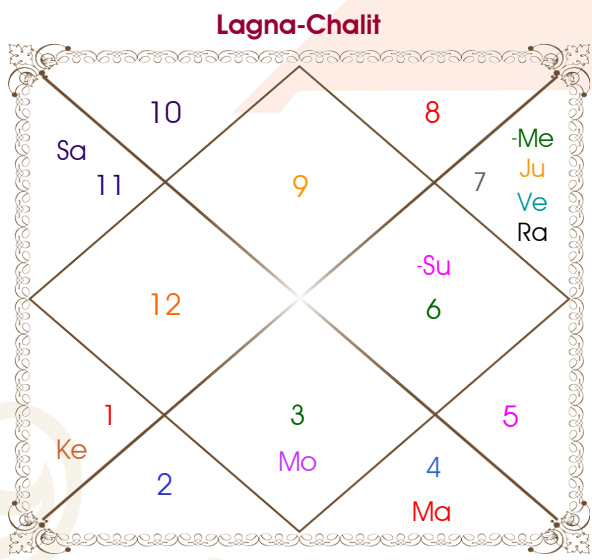

Sushobhith

Shrishti Sharma

Model: Web-FreeMatching

Order No: 121819102

Male : _____ Sex _____ : Female
 28/09/1994 : _____ Date of Birth _____ : 02/02/1995
 Wednesday : _____ Day _____ : Thursday
 Hour 13:18:00 : _____ Time of Birth _____ : 09:17:00 Hour
 Ghati 17:43:58 : _____ Time of Birth(Ghati) _____ : 05:19:07 Ghati
 India : _____ Country _____ : India
 Delhi : _____ City _____ : Delhi
 28:39:00 North : _____ Latitude _____ : 28:39:00 North
 77:13:00 East : _____ Longitude _____ : 77:13:00 East
 82:30:00 East : _____ Zone _____ : 82:30:00 East
 Hour -00:21:08 : _____ Loc Time Corr _____ : -00:21:08 Hour
 Hour 00:00:00 : _____ War Time Corr _____ : 00:00:00 Hour
 06:12:24 : _____ Sunrise _____ : 07:09:21
 18:10:59 : _____ Sunset _____ : 18:00:32
 23:47:13 : _____ Lahiri Ayanamsa _____ : 23:47:31

Ashtakoot Guna Chart

Koot	Male	Female	Max	Mark	Dosha	Area
Varan	Shoodra	Shoodra	1	1.00	--	Deeds
Vashya	Manav	Manav	2	2.00	--	Nature
Tara	Janma	Janma	3	3.00	--	Destiny
Yoni	Shwan	Ashwa	4	2.00	--	Sex Life
Maitri	Mercury	Saturn	5	4.00	--	Relationship
Gana	Manushya	Rakshas	6	0.00	Yes	Sociality
Bhakut	Gemini	Aquarius	7	0.00	Yes	Life Style
Nadi	Adya	Adya	8	0.00	Yes	Kids/Health
Total:			36	12.00		