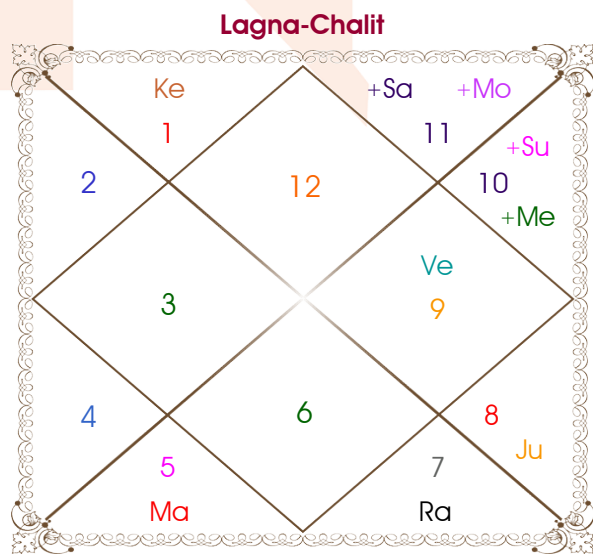

Sushobhith

Shrishti Sharma

Model: Web-FreeMatching

Order No: 121819102

Male : _____ Sex _____ : Female
 28/09/1994 : _____ Date of Birth _____ : 02/02/1995
 Wednesday : _____ Day _____ : Thursday
 Hour 13:18:00 : _____ Time of Birth _____ : 09:17:00 Hour
 Ghati 17:43:58 : _____ Time of Birth(Ghati) _____ : 05:19:07 Ghati
 India : _____ Country _____ : India
 Delhi : _____ City _____ : Delhi
 28:39:00 North : _____ Latitude _____ : 28:39:00 North
 77:13:00 East : _____ Longitude _____ : 77:13:00 East
 82:30:00 East : _____ Zone _____ : 82:30:00 East
 Hour -00:21:08 : _____ Loc Time Corr _____ : -00:21:08 Hour
 Hour 00:00:00 : _____ War Time Corr _____ : 00:00:00 Hour
 06:12:24 : _____ Sunrise _____ : 07:09:21
 18:10:59 : _____ Sunset _____ : 18:00:32
 23:47:13 : _____ Lahiri Ayanamsa _____ : 23:47:31

Ashtakoot Guna Chart

Koot	Male	Female	Max	Mark	Dosha	Area
Varan	Shoodra	Shoodra	1	1.00	--	Deeds
Vashya	Manav	Manav	2	2.00	--	Nature
Tara	Janma	Janma	3	3.00	--	Destiny
Yoni	Shwan	Ashwa	4	2.00	--	Sex Life
Maitri	Mercury	Saturn	5	4.00	--	Relationship
Gana	Manushya	Rakshas	6	0.00	Yes	Sociality
Bhakut	Gemini	Aquarius	7	0.00	Yes	Life Style
Nadi	Adya	Adya	8	0.00	Yes	Kids/Health
Total:			36	12.00		