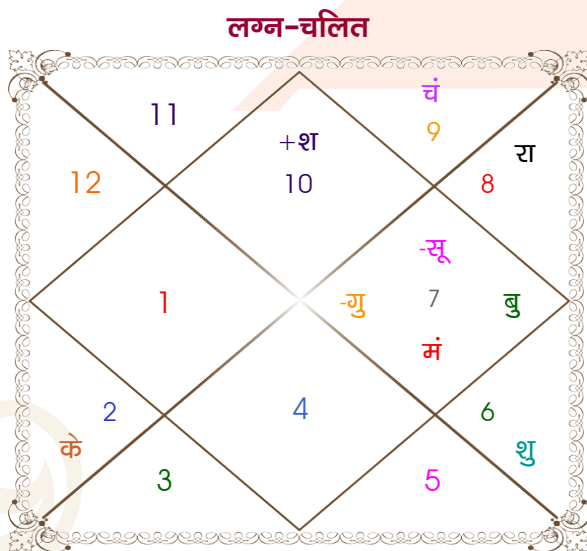

विंशोत्तरी शुक्र 7वर्ष 3मा 18दि राहु 08/02/2024 08/02/2042		अंश	राशि	ग्रह	राशि	अंश	विंशोत्तरी मंगल 5वर्ष 2मा 25दि गुरु 15/02/2018 15/02/2034	
राहु	21/10/2026	07:02:52	मक	लग्न	मीन	09:16:50	गुरु	04/04/2020
गुरु	16/03/2029	04:09:39	तुला	सूर्य	वृश्चि	04:01:41	शनि	16/10/2022
शनि	21/01/2032	21:47:59	धनु	चंद्र	वृष	26:41:27	बुध	21/01/2025
बुध	09/08/2034	22:51:14	तुला	मंगल	कर्क	29:09:04	केतु	28/12/2025
केतु	28/08/2035	27:27:52	तुला	बुध	तुला	20:48:13	शुक्र	28/08/2028
शुक्र	28/08/2038	01:54:35	तुला	गुरु	वृश्चि	02:00:52	सूर्य	16/06/2029
सूर्य	22/07/2039	12:49:26	कन्या	शुक्र व	तुला	08:55:09	चन्द्र	16/10/2030
चन्द्र	20/01/2041	29:53:55	मक व	शनि	कुंभ	11:59:49	मंगल	22/09/2031
मंगल	08/02/2042	09:49:38	वृश्चि	राहु व	तुला	21:01:05	राहु	15/02/2034
		09:49:38	वृष	केतु व	मेष	21:01:05		
		24:41:39	धनु	हर्ष	धनु	29:36:22		
		24:43:32	धनु	नेप	धनु	27:25:45		
		00:35:00	वृश्चि	प्लूटो	वृश्चि	04:10:33		

अष्टकूट गुण सारिणी

कूट	वर	कन्या	अंक	प्राप्त	दोष	क्षेत्र
वर्ण	क्षत्रिय	वैश्य	1	1.00	--	जातीय कर्म
वश्य	चतुष्पाद	चतुष्पाद	2	2.00	--	स्वभाव
तारा	वध	क्षेम	3	1.50	--	भाग्य
योनि	वानर	सर्प	4	2.00	--	यौन विचार
मैत्री	गुरु	शुक्र	5	0.50	--	आपसी सम्बन्ध
गण	मनुष्य	देव	6	5.00	--	सामाजिकता
भकूट	धनु	वृष	7	0.00	हाँ	जीवन शैली
नाड़ी	मध्य	मध्य	8	0.00	हाँ	स्वास्थ्य/संतान
कुल :			36	12.00		