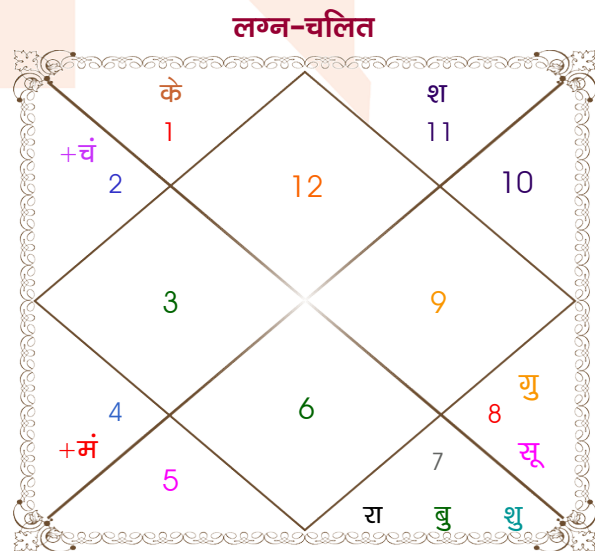

विंशोत्तरी शुक्र 7वर्ष 3मा 18दि राहु 08/02/2024 08/02/2042		अंश	राशि	ग्रह	राशि	अंश	विंशोत्तरी मंगल 5वर्ष 2मा 25दि गुरु 15/02/2018 15/02/2034	
राहु	21/10/2026	07:02:52	मक	लग्न	मीन	09:16:50	गुरु	04/04/2020
गुरु	16/03/2029	04:09:39	तुला	सूर्य	वृश्चि	04:01:41	शनि	16/10/2022
शनि	21/01/2032	21:47:59	धनु	चंद्र	वृष	26:41:27	बुध	21/01/2025
बुध	09/08/2034	22:51:14	तुला	मंगल	कर्क	29:09:04	केतु	28/12/2025
केतु	28/08/2035	27:27:52	तुला	बुध	तुला	20:48:13	शुक्र	28/08/2028
शुक्र	28/08/2038	01:54:35	तुला	गुरु	वृश्चि	02:00:52	सूर्य	16/06/2029
सूर्य	22/07/2039	12:49:26	कन्या	शुक्र व	तुला	08:55:09	चन्द्र	16/10/2030
चन्द्र	20/01/2041	29:53:55	मक व	शनि	कुंभ	11:59:49	मंगल	22/09/2031
मंगल	08/02/2042	09:49:38	वृश्चि	राहु व	तुला	21:01:05	राहु	15/02/2034
		09:49:38	वृष	केतु व	मेष	21:01:05		
		24:41:39	धनु	हर्ष	धनु	29:36:22		
		24:43:32	धनु	नेप	धनु	27:25:45		
		00:35:00	वृश्चि	प्लूटो	वृश्चि	04:10:33		

अष्टकूट गुण सारिणी

कूट	वर	कन्या	अंक	प्राप्त	दोष	क्षेत्र
वर्ण	क्षत्रिय	वैश्य	1	1.00	--	जातीय कर्म
वश्य	चतुष्पाद	चतुष्पाद	2	2.00	--	स्वभाव
तारा	वध	क्षेम	3	1.50	--	भाग्य
योनि	वानर	सर्प	4	2.00	--	यौन विचार
मैत्री	गुरु	शुक्र	5	0.50	--	आपसी सम्बन्ध
गण	मनुष्य	देव	6	5.00	--	सामाजिकता
भकूट	धनु	वृष	7	0.00	हाँ	जीवन शैली
नाड़ी	मध्य	मध्य	8	0.00	हाँ	स्वास्थ्य/संतान
कुल :			36	12.00		