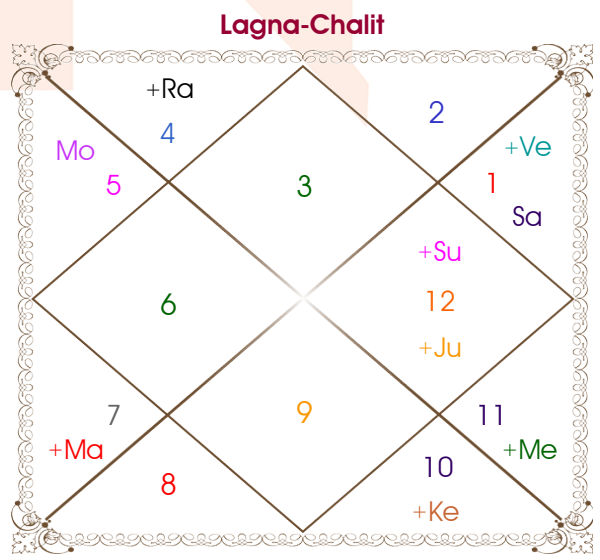

Pankaj

Maheshwari

Model: Web-FreeMatching

Order No: 121818802

Male : _____ Sex _____ : Female
 29/12/1999 : _____ Date of Birth _____ : 28/03/1999
 Wednesday : _____ Day _____ : Sunday
 Hour 16:08:00 : _____ Time of Birth _____ : 10:50:00 Hour
 Ghati 22:17:12 : _____ Time of Birth(Ghati) _____ : 11:22:54 Ghati
 India : _____ Country _____ : India
 Delhi : _____ City _____ : Hapur
 28:39:00 North : _____ Latitude _____ : 28:43:00 North
 77:13:00 East : _____ Longitude _____ : 77:47:00 East
 82:30:00 East : _____ Zone _____ : 82:30:00 East
 Hour -00:21:08 : _____ Loc Time Corr _____ : -00:18:52 Hour
 Hour 00:00:00 : _____ War Time Corr _____ : 00:00:00 Hour
 07:13:07 : _____ Sunrise _____ : 06:14:33
 17:32:54 : _____ Sunset _____ : 18:34:10
 23:51:11 : _____ Lahiri Ayanamsa _____ : 23:50:36

Vimshottari Moon 8Y 8M 16D		Degree	Sign	Pln	Sign	Degree	Vimshottari Ketu 6Y 11M 2D	
Rahu		24:40:47	Tau	Asc	Gem	03:07:02	Sun	
15/09/2015		13:24:00	Sag	Sun	Pis	13:14:42	28/02/2026	
14/09/2033		11:43:05	Vir	Mon	Leo	00:08:41	28/02/2032	
Rahu	28/05/2018	01:44:21	Aqu	Mar R	Lib	17:46:36	Sun	18/06/2026
Jupiter	21/10/2020	03:18:10	Sag	Mer R	Aqu	28:18:11	Moon	17/12/2026
Saturn	28/08/2023	01:17:28	Ari	Jup	Pis	16:15:17	Mars	24/04/2027
Mercury	16/03/2026	04:01:20	Sco	Ven	Ari	17:57:57	Rahu	18/03/2028
Ketu	03/04/2027	16:36:43	Ari R	Sat	Ari	09:07:42	Jupiter	04/01/2029
Venus	03/04/2030	10:10:59	Can	Rah R	Can	27:33:23	Saturn	17/12/2029
Sun	26/02/2031	10:10:59	Cap	Ket R	Cap	27:33:23	Mercury	23/10/2030
Moon	27/08/2032	20:48:16	Cap	Ura	Cap	21:45:45	Ketu	28/02/2031
Mars	14/09/2033	09:13:56	Cap	Nep	Cap	10:05:50	Venus	28/02/2032
		17:29:35	Sco	Plu R	Sco	16:35:44		