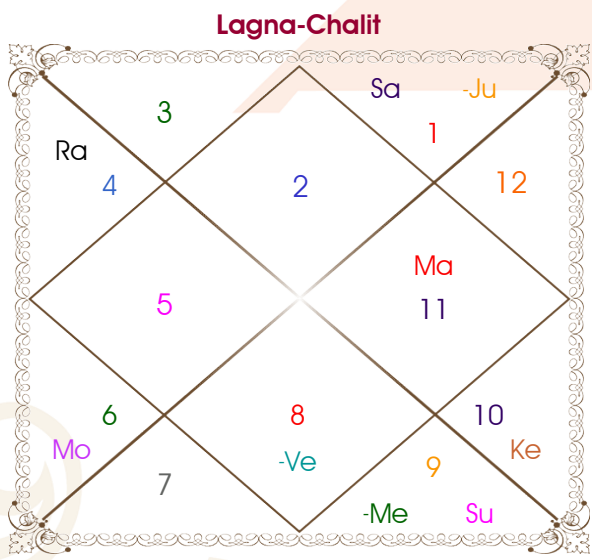

Pankaj

Maheshwari

Model: Web-FreeMatching

Order No: 121818802

Male : _____ Sex _____ : Female
 29/12/1999 : _____ Date of Birth _____ : 28/03/1999
 Wednesday : _____ Day _____ : Sunday
 Hour 16:08:00 : _____ Time of Birth _____ : 10:50:00 Hour
 Ghati 22:17:12 : _____ Time of Birth(Ghati) _____ : 11:22:54 Ghati
 India : _____ Country _____ : India
 Delhi : _____ City _____ : Hapur
 28:39:00 North : _____ Latitude _____ : 28:43:00 North
 77:13:00 East : _____ Longitude _____ : 77:47:00 East
 82:30:00 East : _____ Zone _____ : 82:30:00 East
 Hour -00:21:08 : _____ Loc Time Corr _____ : -00:18:52 Hour
 Hour 00:00:00 : _____ War Time Corr _____ : 00:00:00 Hour
 07:13:07 : _____ Sunrise _____ : 06:14:33
 17:32:54 : _____ Sunset _____ : 18:34:10
 23:51:11 : _____ Lahiri Ayanamsa _____ : 23:50:36

Vimshottari Moon 8Y 8M 16D		Degree	Sign	Pln	Sign	Degree	Vimshottari Ketu 6Y 11M 2D	
Rahu		24:40:47	Tau	Asc	Gem	03:07:02	Sun	
15/09/2015		13:24:00	Sag	Sun	Pis	13:14:42	28/02/2026	
14/09/2033		11:43:05	Vir	Mon	Leo	00:08:41	28/02/2032	
Rahu	28/05/2018	01:44:21	Aqu	Mar R	Lib	17:46:36	Sun	18/06/2026
Jupiter	21/10/2020	03:18:10	Sag	Mer R	Aqu	28:18:11	Moon	17/12/2026
Saturn	28/08/2023	01:17:28	Ari	Jup	Pis	16:15:17	Mars	24/04/2027
Mercury	16/03/2026	04:01:20	Sco	Ven	Ari	17:57:57	Rahu	18/03/2028
Ketu	03/04/2027	16:36:43	Ari R	Sat	Ari	09:07:42	Jupiter	04/01/2029
Venus	03/04/2030	10:10:59	Can	Rah R	Can	27:33:23	Saturn	17/12/2029
Sun	26/02/2031	10:10:59	Cap	Ket R	Cap	27:33:23	Mercury	23/10/2030
Moon	27/08/2032	20:48:16	Cap	Ura	Cap	21:45:45	Ketu	28/02/2031
Mars	14/09/2033	09:13:56	Cap	Nep	Cap	10:05:50	Venus	28/02/2032
		17:29:35	Sco	Plu R	Sco	16:35:44		