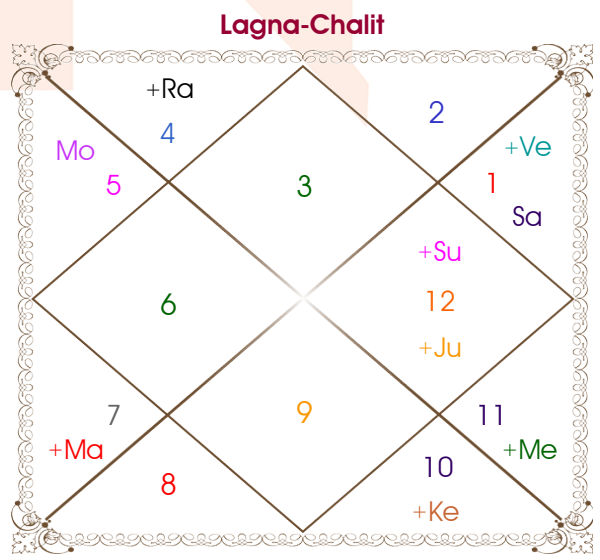

Pankaj

Maheshwari

Model: Web-FreeMatching

Order No: 121818705

Male : _____ Sex _____ : Female
 29/12/1999 : _____ Date of Birth _____ : 28/03/1999
 Wednesday : _____ Day _____ : Sunday
 Hour 16:08:00 : _____ Time of Birth _____ : 10:50:00 Hour
 Ghati 22:17:12 : _____ Time of Birth(Ghati) _____ : 11:22:54 Ghati
 India : _____ Country _____ : India
 Delhi : _____ City _____ : Hapur
 28:39:00 North : _____ Latitude _____ : 28:43:00 North
 77:13:00 East : _____ Longitude _____ : 77:47:00 East
 82:30:00 East : _____ Zone _____ : 82:30:00 East
 Hour -00:21:08 : _____ Loc Time Corr _____ : -00:18:52 Hour
 Hour 00:00:00 : _____ War Time Corr _____ : 00:00:00 Hour
 07:13:07 : _____ Sunrise _____ : 06:14:33
 17:32:54 : _____ Sunset _____ : 18:34:10
 23:51:11 : _____ Lahiri Ayanamsa _____ : 23:50:36

Vimshottari Moon 8Y 8M 16D		Degree	Sign	Pln	Sign	Degree	Vimshottari Ketu 6Y 11M 2D	
Rahu		24:40:47	Tau	Asc	Gem	03:07:02	Sun	
15/09/2015		13:24:00	Sag	Sun	Pis	13:14:42	28/02/2026	
14/09/2033		11:43:05	Vir	Mon	Leo	00:08:41	28/02/2032	
Rahu	28/05/2018	01:44:21	Aqu	Mar R	Lib	17:46:36	Sun	18/06/2026
Jupiter	21/10/2020	03:18:10	Sag	Mer R	Aqu	28:18:11	Moon	17/12/2026
Saturn	28/08/2023	01:17:28	Ari	Jup	Pis	16:15:17	Mars	24/04/2027
Mercury	16/03/2026	04:01:20	Sco	Ven	Ari	17:57:57	Rahu	18/03/2028
Ketu	03/04/2027	16:36:43	Ari R	Sat	Ari	09:07:42	Jupiter	04/01/2029
Venus	03/04/2030	10:10:59	Can	Rah R	Can	27:33:23	Saturn	17/12/2029
Sun	26/02/2031	10:10:59	Cap	Ket R	Cap	27:33:23	Mercury	23/10/2030
Moon	27/08/2032	20:48:16	Cap	Ura	Cap	21:45:45	Ketu	28/02/2031
Mars	14/09/2033	09:13:56	Cap	Nep	Cap	10:05:50	Venus	28/02/2032
		17:29:35	Sco	Plu R	Sco	16:35:44		