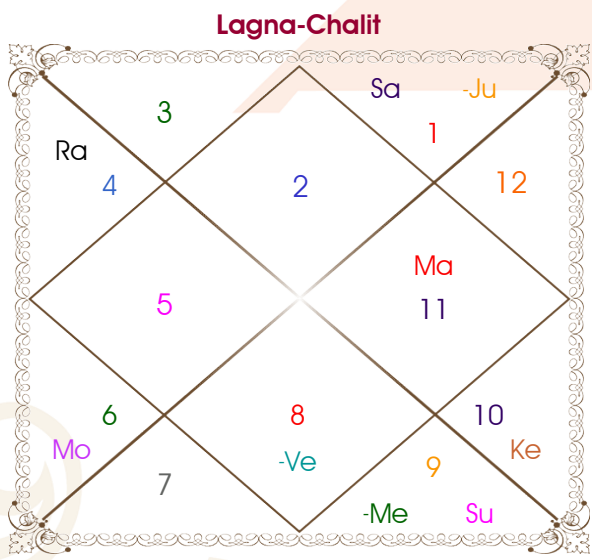

Pankaj

Maheshwari

Model: Web-FreeMatching

Order No: 121818705

Male : _____ Sex _____ : Female
 29/12/1999 : _____ Date of Birth _____ : 28/03/1999
 Wednesday : _____ Day _____ : Sunday
 Hour 16:08:00 : _____ Time of Birth _____ : 10:50:00 Hour
 Ghati 22:17:12 : _____ Time of Birth(Ghati) _____ : 11:22:54 Ghati
 India : _____ Country _____ : India
 Delhi : _____ City _____ : Hapur
 28:39:00 North : _____ Latitude _____ : 28:43:00 North
 77:13:00 East : _____ Longitude _____ : 77:47:00 East
 82:30:00 East : _____ Zone _____ : 82:30:00 East
 Hour -00:21:08 : _____ Loc Time Corr _____ : -00:18:52 Hour
 Hour 00:00:00 : _____ War Time Corr _____ : 00:00:00 Hour
 07:13:07 : _____ Sunrise _____ : 06:14:33
 17:32:54 : _____ Sunset _____ : 18:34:10
 23:51:11 : _____ Lahiri Ayanamsa _____ : 23:50:36

Vimshottari Moon 8Y 8M 16D		Degree	Sign	Pln	Sign	Degree	Vimshottari Ketu 6Y 11M 2D	
Rahu		24:40:47	Tau	Asc	Gem	03:07:02	Sun	
15/09/2015		13:24:00	Sag	Sun	Pis	13:14:42	28/02/2026	
14/09/2033		11:43:05	Vir	Mon	Leo	00:08:41	28/02/2032	
Rahu	28/05/2018	01:44:21	Aqu	Mar R	Lib	17:46:36	Sun	18/06/2026
Jupiter	21/10/2020	03:18:10	Sag	Mer R	Aqu	28:18:11	Moon	17/12/2026
Saturn	28/08/2023	01:17:28	Ari	Jup	Pis	16:15:17	Mars	24/04/2027
Mercury	16/03/2026	04:01:20	Sco	Ven	Ari	17:57:57	Rahu	18/03/2028
Ketu	03/04/2027	16:36:43	Ari R	Sat	Ari	09:07:42	Jupiter	04/01/2029
Venus	03/04/2030	10:10:59	Can	Rah R	Can	27:33:23	Saturn	17/12/2029
Sun	26/02/2031	10:10:59	Cap	Ket R	Cap	27:33:23	Mercury	23/10/2030
Moon	27/08/2032	20:48:16	Cap	Ura	Cap	21:45:45	Ketu	28/02/2031
Mars	14/09/2033	09:13:56	Cap	Nep	Cap	10:05:50	Venus	28/02/2032
		17:29:35	Sco	Plu R	Sco	16:35:44		