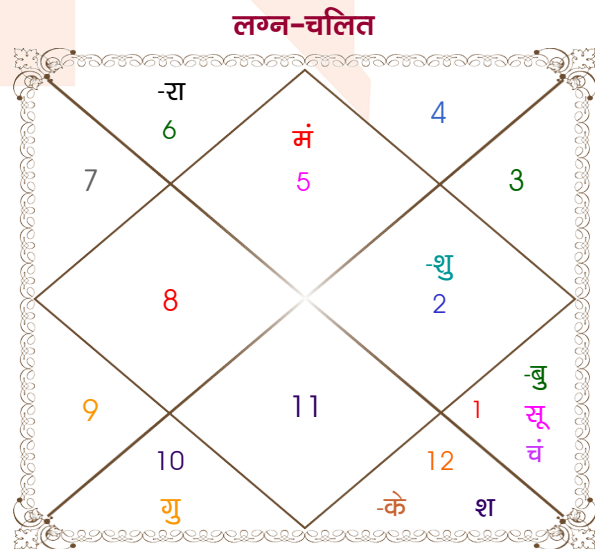

विंशोत्तरी राहु 10वर्ष 6मा 12दि शनि 19/08/2018 19/08/2037		अंश	राशि	ग्रह	राशि	अंश	विंशोत्तरी सूर्य 4वर्ष 7मा 21दि राहु 28/12/2018 27/12/2036	
शनि	22/08/2021	25:30:19	सिंह	लग्न	सिंह	28:28:59	राहु	09/09/2021
बुध	01/05/2024	22:18:09	मक	सूर्य	मेष	23:01:36	गुरु	03/02/2024
केतु	10/06/2025	12:11:49	कुंभ	चंद्र	मेष	29:41:05	शनि	10/12/2026
शुक्र	09/08/2028	26:39:56	धनु	मंगल	सिंह	23:28:05	बुध	28/06/2029
सूर्य	22/07/2029	17:23:32	मक	बुध व	मेष	05:43:45	केतु	16/07/2030
चन्द्र	21/02/2031	18:47:59	सिंह व	गुरु	मक	26:22:33	शुक्र	16/07/2033
मंगल	31/03/2032	20:08:24	धनु	शुक्र	वृष	02:03:50	सूर्य	10/06/2034
राहु	05/02/2035	16:17:13	मक	शनि	मीन	20:58:12	चन्द्र	10/12/2035
गुरु	19/08/2037	15:36:52	धनु व	राहु व	कन्या	03:54:10	मंगल	27/12/2036
		15:36:52	मिथु व	केतु व	मीन	03:54:10		
		21:59:27	धनु	हर्ष	मक	14:50:25		
		23:46:46	धनु	नेप व	मक	06:07:50		
		29:05:39	तुला	प्लूटो व	वृश्चि	10:53:46		

## अष्टकूट गुण सारिणी

कूट	वर	कन्या	अंक	प्राप्त	दोष	क्षेत्र
वर्ण	शूद्र	क्षत्रिय	1	0.00	--	जातीय कर्म
वश्य	मानव	चतुष्पाद	2	1.00	--	स्वभाव
तारा	क्षेम	वध	3	1.50	--	भाग्य
योनि	अश्व	मेष	4	3.00	--	यौन विचार
मैत्री	शनि	मंगल	5	0.50	--	आपसी सम्बन्ध
गण	राक्षस	राक्षस	6	6.00	--	सामाजिकता
भकूट	कुम्भ	मेष	7	7.00	--	जीवन शैली
नाड़ी	आद्य	अन्त्य	8	8.00	--	स्वास्थ्य/संतान
कुल :			36	27.00		