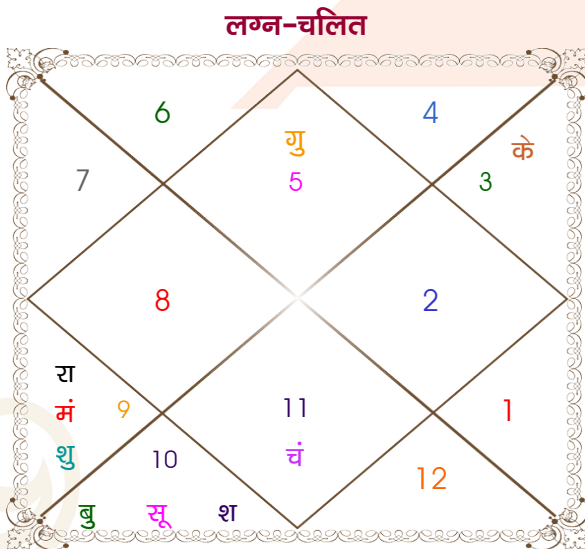

विंशोत्तरी राहु 10वर्ष 6मा 12दि शनि 19/08/2018 19/08/2037		अंश	राशि	ग्रह	राशि	अंश	विंशोत्तरी सूर्य 4वर्ष 7मा 21दि राहु 28/12/2018 27/12/2036	
शनि	22/08/2021	25:30:19	सिंह	लग्न	सिंह	28:28:59	राहु	09/09/2021
बुध	01/05/2024	22:18:09	मक	सूर्य	मेष	23:01:36	गुरु	03/02/2024
केतु	10/06/2025	12:11:49	कुंभ	चंद्र	मेष	29:41:05	शनि	10/12/2026
शुक्र	09/08/2028	26:39:56	धनु	मंगल	सिंह	23:28:05	बुध	28/06/2029
सूर्य	22/07/2029	17:23:32	मक	बुध व	मेष	05:43:45	केतु	16/07/2030
चन्द्र	21/02/2031	18:47:59	सिंह व	गुरु	मक	26:22:33	शुक्र	16/07/2033
मंगल	31/03/2032	20:08:24	धनु	शुक्र	वृष	02:03:50	सूर्य	10/06/2034
राहु	05/02/2035	16:17:13	मक	शनि	मीन	20:58:12	चन्द्र	10/12/2035
गुरु	19/08/2037	15:36:52	धनु व	राहु व	कन्या	03:54:10	मंगल	27/12/2036
		15:36:52	मिथु व	केतु व	मीन	03:54:10		
		21:59:27	धनु	हर्ष	मक	14:50:25		
		23:46:46	धनु	नेप व	मक	06:07:50		
		29:05:39	तुला	प्लूटो व	वृश्चि	10:53:46		

## अष्टकूट गुण सारिणी

कूट	वर	कन्या	अंक	प्राप्त	दोष	क्षेत्र
वर्ण	शूद्र	क्षत्रिय	1	0.00	--	जातीय कर्म
वश्य	मानव	चतुष्पाद	2	1.00	--	स्वभाव
तारा	क्षेम	वध	3	1.50	--	भाग्य
योनि	अश्व	मेष	4	3.00	--	यौन विचार
मैत्री	शनि	मंगल	5	0.50	--	आपसी सम्बन्ध
गण	राक्षस	राक्षस	6	6.00	--	सामाजिकता
भकूट	कुम्भ	मेष	7	7.00	--	जीवन शैली
नाड़ी	आद्य	अन्त्य	8	8.00	--	स्वास्थ्य/संतान
कुल :			36	27.00		