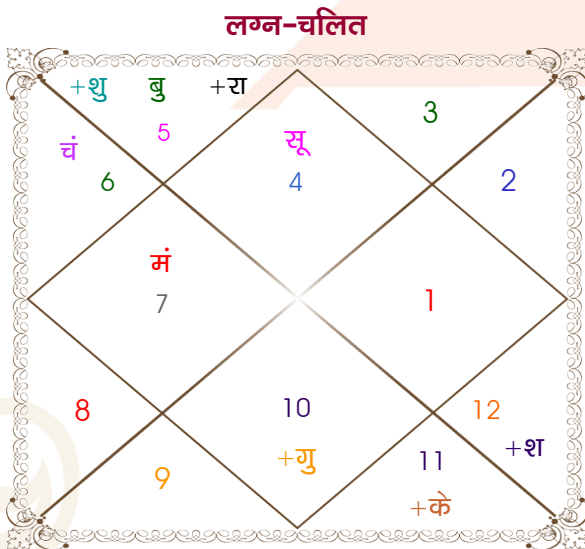

विंशोत्तरी सूर्य 4वर्ष 4मा 1दि राहु		अंश	राशि	ग्रह	राशि	अंश	विंशोत्तरी राहु 9वर्ष 6मा 14दि शनि	
		07:10:00	कर्क	लग्न	सिंह	09:27:27		
		20:41:24	कर्क	सूर्य	कर्क	03:51:04		
		00:21:34	कन्या	चंद्र	कुंभ	12:55:58		
		01:42:10	तुला	मंगल	मिथु	28:23:03		
राहु	21/08/2021	17:43:25	सिंह	बुध	मिथु	16:49:52	शनि	05/02/2029
गुरु	14/01/2024	23:30:53	मक व	गुरु	वृष	10:02:02	बुध	17/10/2031
शनि	20/11/2026	23:29:54	सिंह	शुक्र	कर्क	14:29:46	केतु	24/11/2032
बुध	09/06/2029	26:30:49	मीन व	शनि	वृष	04:37:41	शुक्र	25/01/2036
केतु	27/06/2030	26:13:11	सिंह	राहु व	कर्क	00:44:40	सूर्य	06/01/2037
शुक्र	27/06/2033	26:13:11	कुंभ	केतु व	मक	00:44:40	चन्द्र	07/08/2038
सूर्य	22/05/2034	12:32:55	मक व	हर्ष व	मक	25:50:16	मंगल	16/09/2039
चन्द्र	20/11/2035	04:18:04	मक व	नेप व	मक	11:31:46	राहु	23/07/2042
मंगल	08/12/2036	09:00:58	वृश्चि व	प्लूटो व	वृश्चि	16:33:16	गुरु	02/02/2045

Arawali jyotish and vastu

Pt rakesh s khandelwal
Arawali nagar
near shiv mandir
lohagal ajmer
9799933111
ptrakeshkhandelwal@gmail.com