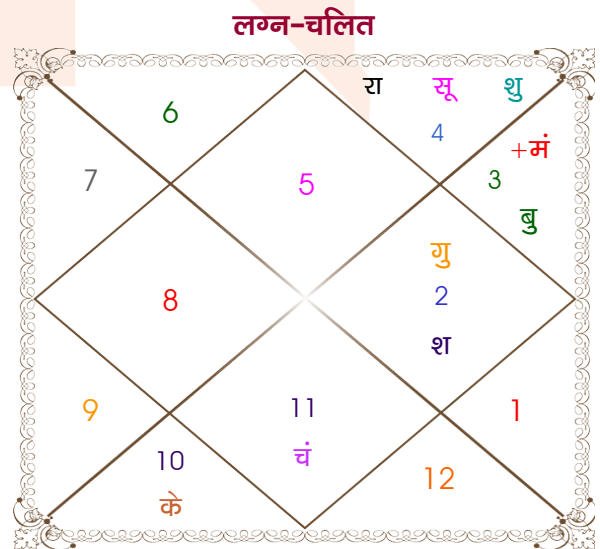

Shubham singh

Nikita kanwar

Model: Web-FreeMatching

Order No: 121818702

पुल्लिंग : \_\_\_\_\_ लिंग \_\_\_\_\_ : स्त्रीलिंग  
 6-07/08/1997 : \_\_\_\_\_ जन्म तिथि \_\_\_\_\_ : 20/07/2000  
 बुध-गुरुवार : \_\_\_\_\_ दिन \_\_\_\_\_ : गुरुवार  
 घंटे 04:55:00 : \_\_\_\_\_ जन्म समय \_\_\_\_\_ : 08:40:00 घंटे  
 घटी 57:33:26 : \_\_\_\_\_ जन्म समय(घटी) \_\_\_\_\_ : 07:17:27 घटी  
 India : \_\_\_\_\_ देश \_\_\_\_\_ : India  
 Jaipur : \_\_\_\_\_ स्थान \_\_\_\_\_ : Degana  
 26:53:00 उत्तर : \_\_\_\_\_ अक्षांश \_\_\_\_\_ : 26:46:00 उत्तर  
 75:50:00 पूर्व : \_\_\_\_\_ रेखांश \_\_\_\_\_ : 74:17:00 पूर्व  
 82:30:00 पूर्व : \_\_\_\_\_ मध्य रेखांश \_\_\_\_\_ : 82:30:00 पूर्व  
 घंटे -00:26:40 : \_\_\_\_\_ स्थानिक संस्कार \_\_\_\_\_ : -00:32:52 घंटे  
 घंटे 00:00:00 : \_\_\_\_\_ ग्रीष्म संस्कार \_\_\_\_\_ : 00:00:00 घंटे  
 05:53:37 : \_\_\_\_\_ सूर्योदय \_\_\_\_\_ : 05:51:26  
 19:10:14 : \_\_\_\_\_ सूर्यास्त \_\_\_\_\_ : 19:26:37  
 23:49:23 : \_\_\_\_\_ चित्रपक्षीय अयनांश \_\_\_\_\_ : 23:51:38

विंशोत्तरी सूर्य 4वर्ष 4मा 1दि राहु		अंश	राशि	ग्रह	राशि	अंश	विंशोत्तरी राहु 9वर्ष 6मा 14दि शनि	
		07:10:00	कर्क	लग्न	सिंह	09:27:27		
		20:41:24	कर्क	सूर्य	कर्क	03:51:04		
		00:21:34	कन्या	चंद्र	कुंभ	12:55:58		
		01:42:10	तुला	मंगल	मिथु	28:23:03		
राहु	21/08/2021	17:43:25	सिंह	बुध	मिथु	16:49:52	शनि	05/02/2029
गुरु	14/01/2024	23:30:53	मक व	गुरु	वृष	10:02:02	बुध	17/10/2031
शनि	20/11/2026	23:29:54	सिंह	शुक्र	कर्क	14:29:46	केतु	24/11/2032
बुध	09/06/2029	26:30:49	मीन व	शनि	वृष	04:37:41	शुक्र	25/01/2036
केतु	27/06/2030	26:13:11	सिंह	राहु व	कर्क	00:44:40	सूर्य	06/01/2037
शुक्र	27/06/2033	26:13:11	कुंभ	केतु व	मक	00:44:40	चन्द्र	07/08/2038
सूर्य	22/05/2034	12:32:55	मक व	हर्ष व	मक	25:50:16	मंगल	16/09/2039
चन्द्र	20/11/2035	04:18:04	मक व	नेप व	मक	11:31:46	राहु	23/07/2042
मंगल	08/12/2036	09:00:58	वृश्चि व	प्लूटो व	वृश्चि	16:33:16	गुरु	02/02/2045