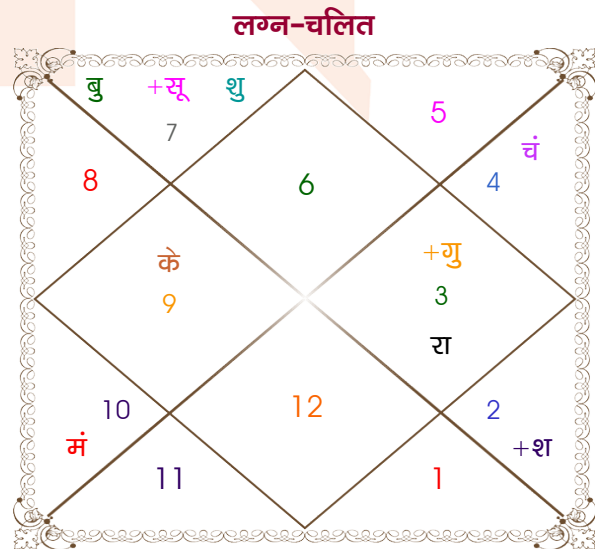

Mr. Rahul Sharma

Miss Nikita bhardwaj

Model: Web-FreeMatching

Order No: 121818409

पुल्लिंग : _____ लिंग _____ : स्त्रीलिंग
 27/11/1997 : _____ जन्म तिथि _____ : 7-08/11/2001
 गुरुवार : _____ दिन _____ : बुध-गुरुवार
 घंटे 15:30:00 : _____ जन्म समय _____ : 03:05:00 घंटे
 घटी 21:15:25 : _____ जन्म समय(घटी) _____ : 50:51:15 घटी
 India : _____ देश _____ : India
 Sikar : _____ स्थान _____ : Jaipur
 27:51:00 उत्तर : _____ अक्षांश _____ : 26:53:00 उत्तर
 75:14:00 पूर्व : _____ रेखांश _____ : 75:50:00 पूर्व
 82:30:00 पूर्व : _____ मध्य रेखांश _____ : 82:30:00 पूर्व
 घंटे -00:29:04 : _____ स्थानिक संस्कार _____ : -00:26:40 घंटे
 घंटे 00:00:00 : _____ ग्रीष्म संस्कार _____ : 00:00:00 घंटे
 06:59:50 : _____ सूर्योदय _____ : 06:40:41
 17:33:39 : _____ सूर्यास्त _____ : 17:39:55
 23:49:34 : _____ चित्रपक्षीय अयनांश _____ : 23:52:40

अष्टकूट गुण सारिणी

कूट	वर	कन्या	अंक	प्राप्त	दोष	क्षेत्र
वर्ण	शूद्र	विप्र	1	0.00	--	जातीय कर्म
वश्य	मानव	जलचर	2	1.00	--	स्वभाव
तारा	मित्र	विपत	3	1.50	--	भाग्य
योनि	महिष	मेष	4	3.00	--	यौन विचार
मैत्री	शुक्र	चन्द्र	5	0.50	--	आपसी सम्बन्ध
गण	देव	देव	6	6.00	--	सामाजिकता
भकूट	तुला	कर्क	7	7.00	--	जीवन शैली
नाड़ी	अन्त्य	मध्य	8	8.00	--	स्वास्थ्य/संतान
कुल :			36	27.00		