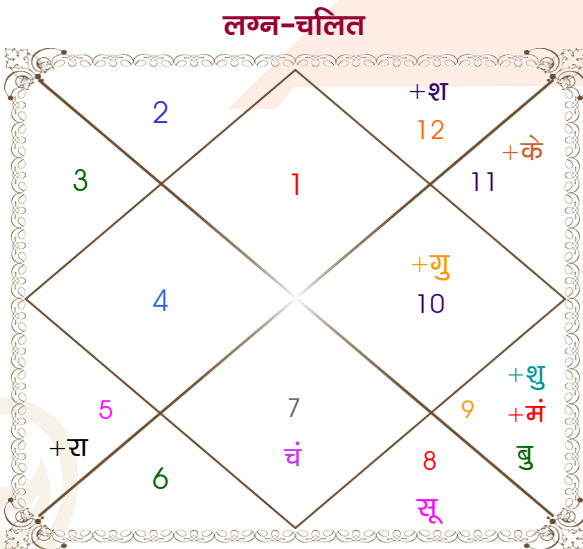

Mr. Rahul Sharma

Miss Nikita bhardwaj

Model: Web-FreeMatching

Order No: 121818409

पुल्लिंग : _____ लिंग _____ : स्त्रीलिंग
 27/11/1997 : _____ जन्म तिथि _____ : 7-08/11/2001
 गुरुवार : _____ दिन _____ : बुध-गुरुवार
 घंटे 15:30:00 : _____ जन्म समय _____ : 03:05:00 घंटे
 घटी 21:15:25 : _____ जन्म समय(घटी) _____ : 50:51:15 घटी
 India : _____ देश _____ : India
 Sikar : _____ स्थान _____ : Jaipur
 27:51:00 उत्तर : _____ अक्षांश _____ : 26:53:00 उत्तर
 75:14:00 पूर्व : _____ रेखांश _____ : 75:50:00 पूर्व
 82:30:00 पूर्व : _____ मध्य रेखांश _____ : 82:30:00 पूर्व
 घंटे -00:29:04 : _____ स्थानिक संस्कार _____ : -00:26:40 घंटे
 घंटे 00:00:00 : _____ ग्रीष्म संस्कार _____ : 00:00:00 घंटे
 06:59:50 : _____ सूर्योदय _____ : 06:40:41
 17:33:39 : _____ सूर्यास्त _____ : 17:39:55
 23:49:34 : _____ चित्रपक्षीय अयनांश _____ : 23:52:40

अष्टकूट गुण सारिणी

कूट	वर	कन्या	अंक	प्राप्त	दोष	क्षेत्र
वर्ण	शूद्र	विप्र	1	0.00	--	जातीय कर्म
वश्य	मानव	जलचर	2	1.00	--	स्वभाव
तारा	मित्र	विपत	3	1.50	--	भाग्य
योनि	महिष	मेष	4	3.00	--	यौन विचार
मैत्री	शुक्र	चन्द्र	5	0.50	--	आपसी सम्बन्ध
गण	देव	देव	6	6.00	--	सामाजिकता
भकूट	तुला	कर्क	7	7.00	--	जीवन शैली
नाड़ी	अन्त्य	मध्य	8	8.00	--	स्वास्थ्य/संतान
कुल :			36	27.00		