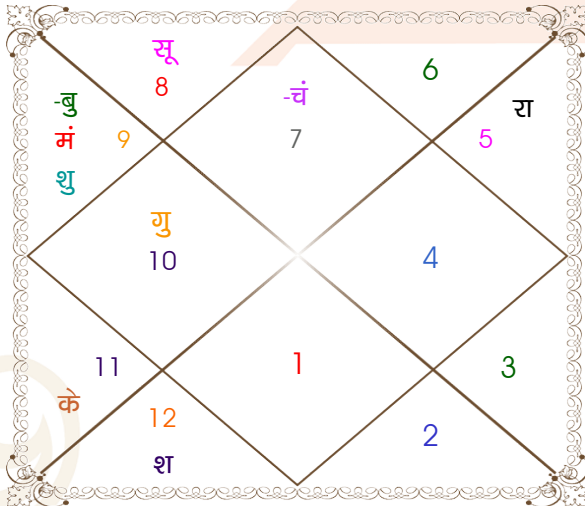

विंशोत्तरी
मंगल 0वर्ष 8मा 18दि
गुरु
15/08/2016
15/08/2032

गुरु	03/10/2018
शनि	15/04/2021
बुध	22/07/2023
केतु	27/06/2024
शुक्र	26/02/2027
सूर्य	15/12/2027
चन्द्र	15/04/2029
मंगल	22/03/2030
राहु	15/08/2032

अंश	राशि	ग्रह	राशि	अंश
20:56:48	तुला	लग्न	कन्या	03:12:03
10:56:40	वृश्चि	सूर्य	तुला	21:39:52
05:18:10	तुला	चंद्र	कर्क	13:39:37
19:40:39	धनु	मंगल	मक	13:52:07
02:21:57	धनु	बुध	तुला	06:13:50
22:07:22	मक	गुरु व	मिथु	21:46:05
26:02:35	धनु	शुक्र	तुला	05:17:38
20:02:53	मीन व	शनि व	वृष	19:34:54
22:44:17	सिंह व	राहु	मिथु	04:04:32
22:44:17	कुंभ व	केतु	धनु	04:04:32
11:42:01	मक	हर्ष	मक	27:03:31
04:00:18	मक	नेप	मक	12:14:12
11:37:02	वृश्चि	प्लूटो	वृश्चि	20:08:05

विंशोत्तरी
शनि 4वर्ष 3मा 12दि
केतु
20/02/2023
19/02/2030

केतु	19/07/2023
शुक्र	17/09/2024
सूर्य	23/01/2025
चन्द्र	24/08/2025
मंगल	20/01/2026
राहु	07/02/2027
गुरु	14/01/2028
शनि	22/02/2029
बुध	19/02/2030

लग्न-चलित