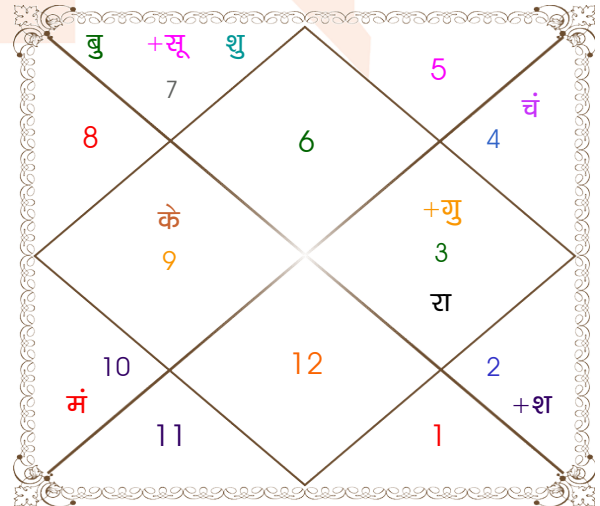

पुल्लिंग : _____ लिंग _____ : स्त्रीलिंग
26-27/11/1997 : _____ जन्म तिथि _____ : 7-08/11/2001
बुध-गुरुवार : _____ दिन _____ : बुध-गुरुवार
घंटे 05:30:00 : _____ जन्म समय _____ : 03:05:00 घंटे
घटी 56:17:21 : _____ जन्म समय(घटी) _____ : 50:51:15 घटी
India : _____ देश _____ : India
Sikar : _____ स्थान _____ : Jaipur
27:51:00 उत्तर : _____ अक्षांश _____ : 26:53:00 उत्तर
75:14:00 पूर्व : _____ रेखांश _____ : 75:50:00 पूर्व
82:30:00 पूर्व : _____ मध्य रेखांश _____ : 82:30:00 पूर्व
घंटे -00:29:04 : _____ स्थानिक संस्कार _____ : -00:26:40 घंटे
घंटे 00:00:00 : _____ ग्रीष्म संस्कार _____ : 00:00:00 घंटे
06:59:03 : _____ सूर्योदय _____ : 06:40:41
17:33:39 : _____ सूर्यास्त _____ : 17:39:55
23:49:34 : _____ चित्रपक्षीय अयनांश _____ : 23:52:40

विंशोत्तरी
मंगल 0वर्ष 8मा 18दि
गुरु
15/08/2016
15/08/2032

गुरु	03/10/2018
शनि	15/04/2021
बुध	22/07/2023
केतु	27/06/2024
शुक्र	26/02/2027
सूर्य	15/12/2027
चन्द्र	15/04/2029
मंगल	22/03/2030
राहु	15/08/2032

अंश	राशि	ग्रह	राशि	अंश
20:56:48	तुला	लग्न	कन्या	03:12:03
10:56:40	वृश्चि	सूर्य	तुला	21:39:52
05:18:10	तुला	चंद्र	कर्क	13:39:37
19:40:39	धनु	मंगल	मक	13:52:07
02:21:57	धनु	बुध	तुला	06:13:50
22:07:22	मक	गुरु व	मिथु	21:46:05
26:02:35	धनु	शुक्र	तुला	05:17:38
20:02:53	मीन व	शनि व	वृष	19:34:54
22:44:17	सिंह व	राहु	मिथु	04:04:32
22:44:17	कुंभ व	केतु	धनु	04:04:32
11:42:01	मक	हर्ष	मक	27:03:31
04:00:18	मक	नेप	मक	12:14:12
11:37:02	वृश्चि	प्लूटो	वृश्चि	20:08:05

विंशोत्तरी
शनि 4वर्ष 3मा 12दि
केतु
20/02/2023
19/02/2030

केतु	19/07/2023
शुक्र	17/09/2024
सूर्य	23/01/2025
चन्द्र	24/08/2025
मंगल	20/01/2026
राहु	07/02/2027
गुरु	14/01/2028
शनि	22/02/2029
बुध	19/02/2030

लग्न-चलित

लग्न-चलित