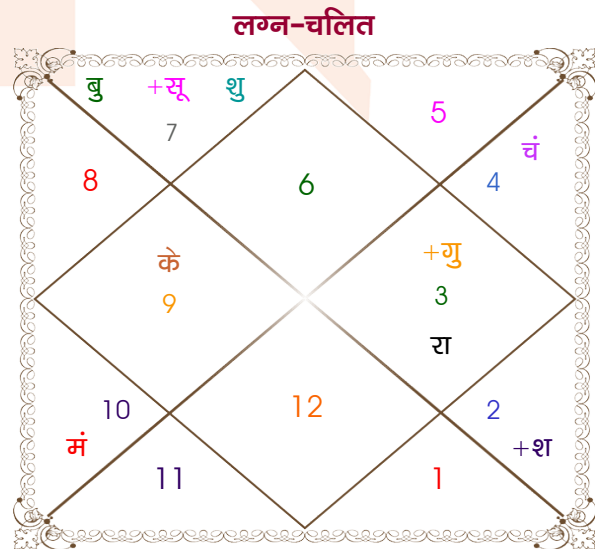

Mr. Chetan Kumar Sharma

Miss Nikita bhardwaj

Model: Web-FreeMatching

Order No: 121818404

पुल्लिंग : _____ लिंग _____ : स्त्रीलिंग
 20-21/02/1999 : _____ जन्म तिथि _____ : 7-08/11/2001
 शनि-रविवार : _____ दिन _____ : बुध-गुरुवार
 घंटे 05:30:00 : _____ जन्म समय _____ : 03:05:00 घंटे
 घटी 56:15:39 : _____ जन्म समय(घटी) _____ : 51:00:46 घटी
 India : _____ देश _____ : India
 Jaipur : _____ स्थान _____ : Jaipur
 26:53:00 उत्तर : _____ अक्षांश _____ : 26:53:00 उत्तर
 75:50:00 पूर्व : _____ रेखांश _____ : 75:50:00 पूर्व
 82:30:00 पूर्व : _____ मध्य रेखांश _____ : 82:30:00 पूर्व
 घंटे -00:26:40 : _____ स्थानिक संस्कार _____ : -00:26:40 घंटे
 घंटे 00:00:00 : _____ ग्रीष्म संस्कार _____ : 00:00:00 घंटे
 06:59:44 : _____ सूर्योदय _____ : 06:40:41
 18:21:32 : _____ सूर्यास्त _____ : 17:39:55
 23:50:32 : _____ चित्रपक्षीय अयनांश _____ : 23:52:40

अष्टकूट गुण सारिणी

कूट	वर	कन्या	अंक	प्राप्त	दोष	क्षेत्र
वर्ण	क्षत्रिय	विप्र	1	0.00	--	जातीय कर्म
वश्य	चतुष्पाद	जलचर	2	1.00	--	स्वभाव
तारा	विपत	मित्र	3	1.50	--	भाग्य
योनि	अश्व	मेष	4	3.00	--	यौन विचार
मैत्री	मंगल	चन्द्र	5	4.00	--	आपसी सम्बन्ध
गण	देव	देव	6	6.00	--	सामाजिकता
भकूट	मेष	कर्क	7	7.00	--	जीवन शैली
नाड़ी	आद्य	मध्य	8	8.00	--	स्वास्थ्य/संतान
कुल :			36	30.50		