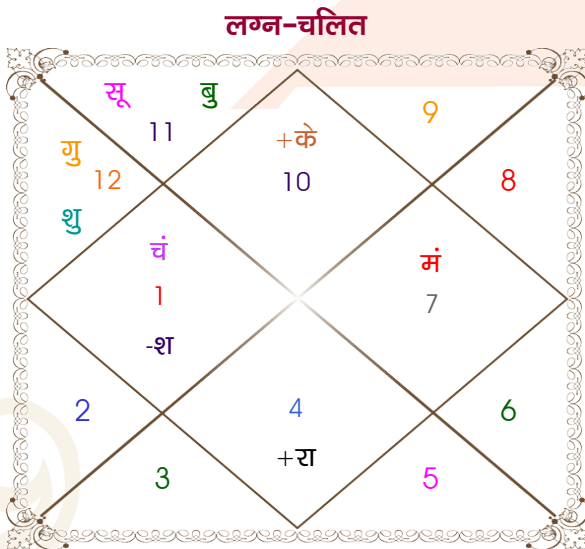

Mr. Chetan Kumar Sharma

Miss Nikita bhardwaj

Model: Web-FreeMatching

Order No: 121818404

पुल्लिंग : _____ लिंग _____ : स्त्रीलिंग
 20-21/02/1999 : _____ जन्म तिथि _____ : 7-08/11/2001
 शनि-रविवार : _____ दिन _____ : बुध-गुरुवार
 घंटे 05:30:00 : _____ जन्म समय _____ : 03:05:00 घंटे
 घटी 56:15:39 : _____ जन्म समय(घटी) _____ : 51:00:46 घटी
 India : _____ देश _____ : India
 Jaipur : _____ स्थान _____ : Jaipur
 26:53:00 उत्तर : _____ अक्षांश _____ : 26:53:00 उत्तर
 75:50:00 पूर्व : _____ रेखांश _____ : 75:50:00 पूर्व
 82:30:00 पूर्व : _____ मध्य रेखांश _____ : 82:30:00 पूर्व
 घंटे -00:26:40 : _____ स्थानिक संस्कार _____ : -00:26:40 घंटे
 घंटे 00:00:00 : _____ ग्रीष्म संस्कार _____ : 00:00:00 घंटे
 06:59:44 : _____ सूर्योदय _____ : 06:40:41
 18:21:32 : _____ सूर्यास्त _____ : 17:39:55
 23:50:32 : _____ चित्रपक्षीय अयनांश _____ : 23:52:40

अष्टकूट गुण सारिणी

कूट	वर	कन्या	अंक	प्राप्त	दोष	क्षेत्र
वर्ण	क्षत्रिय	विप्र	1	0.00	--	जातीय कर्म
वश्य	चतुष्पाद	जलचर	2	1.00	--	स्वभाव
तारा	विपत	मित्र	3	1.50	--	भाग्य
योनि	अश्व	मेष	4	3.00	--	यौन विचार
मैत्री	मंगल	चन्द्र	5	4.00	--	आपसी सम्बन्ध
गण	देव	देव	6	6.00	--	सामाजिकता
भकूट	मेष	कर्क	7	7.00	--	जीवन शैली
नाड़ी	आद्य	मध्य	8	8.00	--	स्वास्थ्य/संतान
कुल :			36	30.50		