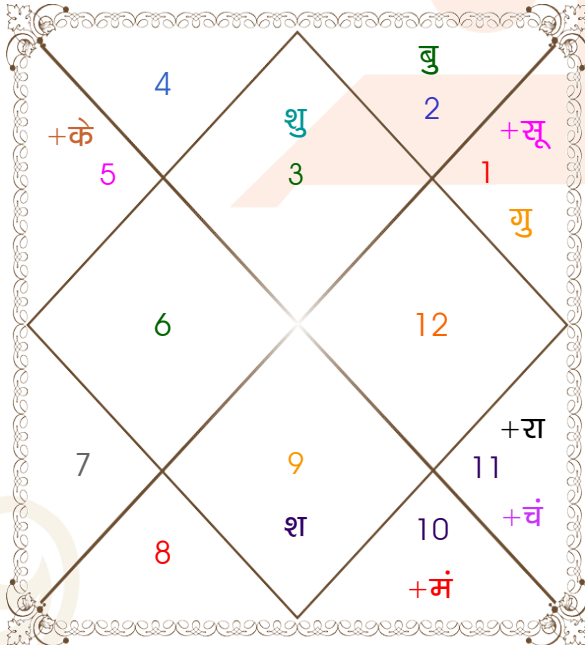

जन्म - विवरण

वर्ष - विवरण

नक्षत्र	पद	अंश	राशि	व	अ	ग्रह	व	अ	राशि	अंश	पद	नक्षत्र
आर्द्रा	4	17:08:06	मिथु			लग्न			मीन	01:17:26	4	पू०भाद्रपद
कृत्तिका	1	26:57:46	मेष			सूर्य			मेष	26:57:45	1	कृत्तिका
पू०भाद्रपद	2	24:29:33	कुंभ			चंद्र			कुंभ	20:45:57	1	पू०भाद्रपद
धनिष्ठा	2	29:04:37	मक			मंगल			मेष	00:26:59	1	अश्विनी
रोहिणी	3	16:54:32	वृष			बुध		अ	मेष	23:42:38	4	भरणी
भरणी	3	20:56:00	मेष		अ	गुरु			मिथु	26:19:07	2	पुनर्वसु
मृगशिरा	4	04:24:03	मिथु			शुक्र			वृष	27:11:50	2	मृगशिरा
मूल	3	08:08:39	धनु		व	शनि			मीन	16:06:19	4	उ०भाद्रपद
पू०भाद्रपद	3	27:43:16	कुंभ			राहु		व	कुंभ	11:37:11	2	शतभिषा
उ०फाल्गुनी	1	27:43:16	सिंह			केतु		व	सिंह	11:37:11	4	मघा
मूल	3	06:49:04	धनु		व	मु			सिंह	17:08:06	2	पू०फाल्गुनी

व - वकी स - स्थिर

अ - अस्त पू - पूर्ण अस्त

राहु : स्पष्ट

चित्रपक्षीय अयनांश : 24:13:37

लग्न-चलित