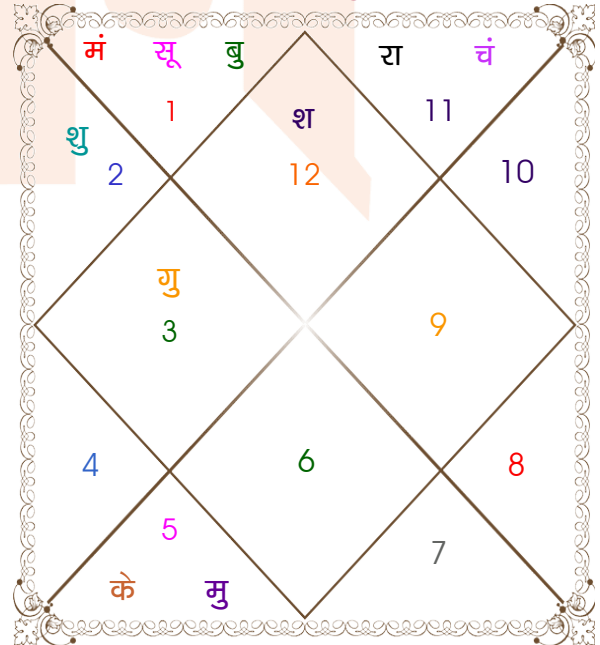

Abhishek Sharma

11 May 1988

08:55 AM

Chandigarh

Model: web-FreeVarshphal

Order No: 121816202

पुल्लिंग :	लिङ्ग	: पुल्लिंग
11/05/1988 :	जन्म तिथि	: 11-12/05/2026
बुधवार :	दिन	: सोम-मंगलवार
घंटे 08:55:00 :	जन्म समय	: 02:51:57 घंटे
घटी 08:29:51 :	जन्म समय(घटी)	: 53:21:49 घटी
India :	देश	: India
Chandigarh :	स्थान	: Chandigarh
उत्तर 30:43:00 :	अक्षांश	: 30:43:00 उत्तर
पूर्व 76:47:00 :	रेखांश	: 76:47:00 पूर्व
पूर्व 82:30:00 :	मध्य रेखांश	: 82:30:00 पूर्व
घंटे -00:22:52 :	स्थानिक संस्कार	: -00:22:52 घंटे
घंटे 00:00:00 :	ग्रीष्म संस्कार	: 00:00:00 घंटे
05:31:03 :	सूर्योदय	: 05:31:13
19:07:12 :	सूर्यास्त	: 19:07:43
23:41:42 :	चित्रपक्षीय अयनांश	: 24:13:37
मिथुन :	लग्न	: मीन
बुध :	लग्न लग्नाधिपति	: गुरु
कुम्भ :	राशि	: कुम्भ
शनि :	राशि-स्वामी	: शनि
पू०भाद्रपद :	नक्षत्र	: पू०भाद्रपद
गुरु :	नक्षत्र स्वामी	: गुरु
2 :	चरण	: 1
वैधृति :	योग	: वैधृति
विष्टि :	करण	: वणिज
सो-सोमनाथ :	जन्म नामाक्षर	: से-सेविका
वृष :	सूर्य राशि(पाश्चात्य)	: वृष
शूद्र :	वर्ण	: शूद्र
मानव :	वश्य	: मानव
सिंह :	योनि	: सिंह
मनुष्य :	गण	: मनुष्य
आद्य :	नाडी	: आद्य
मेष :	वर्ग	: मेष
38 :	गत/तत्कालिक वर्ष	: 39

व - वकी स - स्थिर

अ - अस्त पू - पूर्ण अस्त

राहु : स्पष्ट

चित्रपक्षीय अयनांश : 24:13:37

लग्न-चलित

वर्ष लग्न कुंडली

Acharya Surender Kumar Joshi

VPO CHAKSARAI DISTT UNA HIMACHAL PRADESH