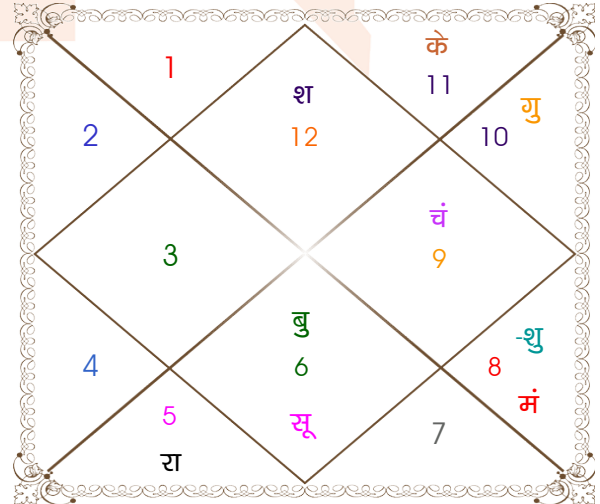

पुल्लिंग : _____ लिंग _____ : स्त्रीलिंग
27/06/1994 : _____ जन्म तिथि _____ : 08/10/1997
सोमवार : _____ दिन _____ : बुधवार
घंटे 13:32:00 : _____ जन्म समय _____ : 18:03:00 घंटे
घटी 20:16:29 : _____ जन्म समय(घटी) _____ : 29:22:38 घटी
India : _____ देश _____ : India
Delhi : _____ स्थान _____ : Saharanpur
28:39:00 उत्तर : _____ अक्षांश _____ : 29:58:00 उत्तर
77:13:00 पूर्व : _____ रेखांश _____ : 77:33:00 पूर्व
82:30:00 पूर्व : _____ मध्य रेखांश _____ : 82:30:00 पूर्व
घंटे -00:21:08 : _____ स्थानिक संस्कार _____ : -00:19:48 घंटे
घंटे 00:00:00 : _____ ग्रीष्म संस्कार _____ : 00:00:00 घंटे
05:25:24 : _____ सूर्योदय _____ : 06:17:15
19:22:41 : _____ सूर्यास्त _____ : 17:57:07
23:47:02 : _____ चित्रपक्षीय अयनांश _____ : 23:49:29

विंशोत्तरी
मंगल 2वर्ष 8मा 20दि
गुरु
18/03/2015
18/03/2031

गुरु	05/05/2017
शनि	16/11/2019
बुध	21/02/2022
केतु	28/01/2023
शुक्र	28/09/2025
सूर्य	17/07/2026
चन्द्र	16/11/2027
मंगल	22/10/2028
राहु	18/03/2031

अंश	राशि	ग्रह	राशि	अंश
26:21:06	कन्या	लग्न	मीन	24:50:41
11:40:08	मिथु	सूर्य	कन्या	21:26:29
01:28:52	कुंभ	चंद्र	धनु	09:10:53
01:29:59	वृष	मंगल	वृश्चि	12:56:21
08:44:02	मिथु व	बुध	कन्या	17:25:32
11:01:08	तुला व	गुरु	मक	18:16:04
20:14:39	कर्क	शुक्र	वृश्चि	06:22:04
18:36:17	कुंभ व	शनि व	मीन	23:12:51
29:10:55	तुला व	राहु व	सिंह	25:36:35
29:10:55	मेष व	केतु व	कुंभ	25:36:35
01:21:16	मक व	हर्ष व	मक	10:55:35
28:38:20	धनु व	नेप व	मक	03:21:20
01:54:00	वृश्चि व	प्लूटो	वृश्चि	09:51:05

विंशोत्तरी
केतु 2वर्ष 2मा 4दि
चन्द्र
13/12/2025
13/12/2035

चन्द्र	13/10/2026
मंगल	14/05/2027
राहु	12/11/2028
गुरु	14/03/2030
शनि	14/10/2031
बुध	14/03/2033
केतु	13/10/2033
शुक्र	14/06/2035
सूर्य	13/12/2035

लग्न-चलित

लग्न-चलित