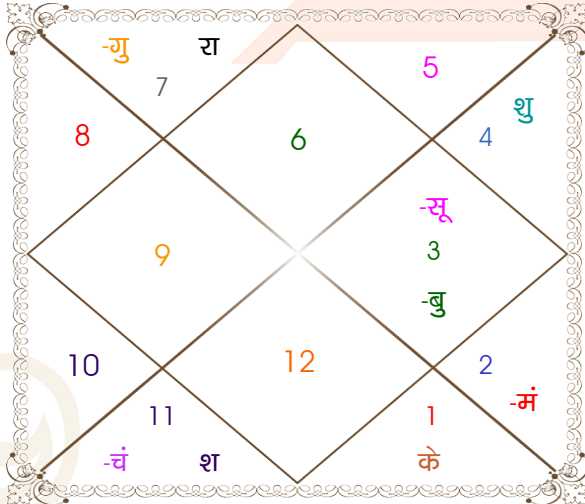

विंशोत्तरी
मंगल 2वर्ष 8मा 20दि
गुरु
18/03/2015
18/03/2031

गुरु	05/05/2017
शनि	16/11/2019
बुध	21/02/2022
केतु	28/01/2023
शुक्र	28/09/2025
सूर्य	17/07/2026
चन्द्र	16/11/2027
मंगल	22/10/2028
राहु	18/03/2031

अंश	राशि	ग्रह	राशि	अंश
26:21:06	कन्या	लग्न	मीन	24:50:41
11:40:08	मिथु	सूर्य	कन्या	21:26:29
01:28:52	कुंभ	चंद्र	धनु	09:10:53
01:29:59	वृष	मंगल	वृश्चि	12:56:21
08:44:02	मिथु व	बुध	कन्या	17:25:32
11:01:08	तुला व	गुरु	मक	18:16:04
20:14:39	कर्क	शुक्र	वृश्चि	06:22:04
18:36:17	कुंभ व	शनि व	मीन	23:12:51
29:10:55	तुला व	राहु व	सिंह	25:36:35
29:10:55	मेष व	केतु व	कुंभ	25:36:35
01:21:16	मक व	हर्ष व	मक	10:55:35
28:38:20	धनु व	नेप व	मक	03:21:20
01:54:00	वृश्चि व	प्लूटो	वृश्चि	09:51:05

विंशोत्तरी
केतु 2वर्ष 2मा 4दि
चन्द्र
13/12/2025
13/12/2035

चन्द्र	13/10/2026
मंगल	14/05/2027
राहु	12/11/2028
गुरु	14/03/2030
शनि	14/10/2031
बुध	14/03/2033
केतु	13/10/2033
शुक्र	14/06/2035
सूर्य	13/12/2035

लग्न-चलित