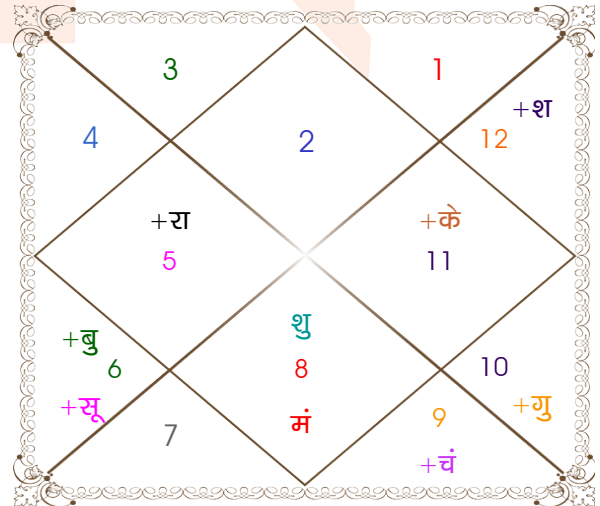

पुल्लिंग : _____ लिंग _____ : स्त्रीलिंग
27/06/1994 : _____ जन्म तिथि _____ : 08/10/1997
सोमवार : _____ दिन _____ : बुधवार
घंटे 13:32:00 : _____ जन्म समय _____ : 20:03:00 घंटे
घटी 20:16:29 : _____ जन्म समय(घटी) _____ : 34:22:38 घटी
India : _____ देश _____ : India
Delhi : _____ स्थान _____ : Saharanpur
28:39:00 उत्तर : _____ अक्षांश _____ : 29:58:00 उत्तर
77:13:00 पूर्व : _____ रेखांश _____ : 77:33:00 पूर्व
82:30:00 पूर्व : _____ मध्य रेखांश _____ : 82:30:00 पूर्व
घंटे -00:21:08 : _____ स्थानिक संस्कार _____ : -00:19:48 घंटे
घंटे 00:00:00 : _____ ग्रीष्म संस्कार _____ : 00:00:00 घंटे
05:25:24 : _____ सूर्योदय _____ : 06:17:15
19:22:41 : _____ सूर्यास्त _____ : 17:57:07
23:47:02 : _____ चित्रपक्षीय अयनांश _____ : 23:49:29

विंशोत्तरी
मंगल 2वर्ष 8मा 20दि
गुरु
18/03/2015
18/03/2031

गुरु	05/05/2017
शनि	16/11/2019
बुध	21/02/2022
केतु	28/01/2023
शुक्र	28/09/2025
सूर्य	17/07/2026
चन्द्र	16/11/2027
मंगल	22/10/2028
राहु	18/03/2031

अंश	राशि	ग्रह	राशि	अंश
26:21:06	कन्या	लग्न	वृष	03:19:00
11:40:08	मिथु	सूर्य	कन्या	21:31:25
01:28:52	कुंभ	चंद्र	धनु	10:16:51
01:29:59	वृष	मंगल	वृश्चि	12:59:54
08:44:02	मिथु व	बुध	कन्या	17:34:22
11:01:08	तुला व	गुरु	मक	18:16:05
20:14:39	कर्क	शुक्र	वृश्चि	06:27:39
18:36:17	कुंभ व	शनि व	मीन	23:12:27
29:10:55	तुला व	राहु व	सिंह	25:36:29
29:10:55	मेष व	केतु व	कुंभ	25:36:29
01:21:16	मक व	हर्ष व	मक	10:55:34
28:38:20	धनु व	नेप व	मक	03:21:20
01:54:00	वृश्चि व	प्लूटो	वृश्चि	09:51:13

विंशोत्तरी
केतु 1वर्ष 7मा 7दि
चन्द्र
16/05/2025
17/05/2035

चन्द्र	17/03/2026
मंगल	16/10/2026
राहु	15/04/2028
गुरु	15/08/2029
शनि	17/03/2031
बुध	15/08/2032
केतु	16/03/2033
शुक्र	15/11/2034
सूर्य	17/05/2035

लग्न-चलित

लग्न-चलित