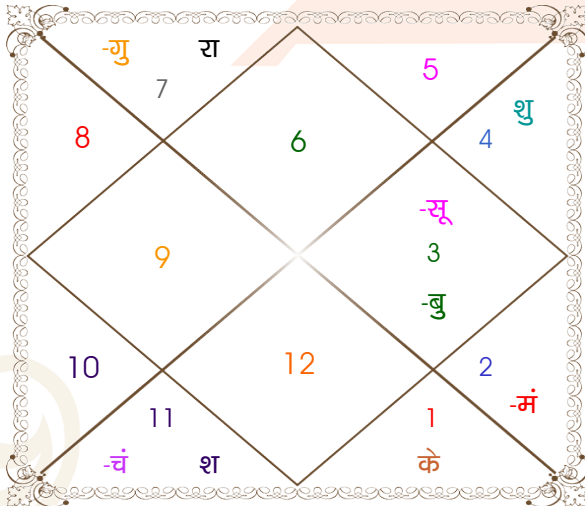

विंशोत्तरी
मंगल 2वर्ष 8मा 20दि
गुरु
18/03/2015
18/03/2031

गुरु	05/05/2017
शनि	16/11/2019
बुध	21/02/2022
केतु	28/01/2023
शुक्र	28/09/2025
सूर्य	17/07/2026
चन्द्र	16/11/2027
मंगल	22/10/2028
राहु	18/03/2031

अंश	राशि	ग्रह	राशि	अंश
26:21:06	कन्या	लग्न	वृष	03:19:00
11:40:08	मिथु	सूर्य	कन्या	21:31:25
01:28:52	कुंभ	चंद्र	धनु	10:16:51
01:29:59	वृष	मंगल	वृश्चि	12:59:54
08:44:02	मिथु व	बुध	कन्या	17:34:22
11:01:08	तुला व	गुरु	मक	18:16:05
20:14:39	कर्क	शुक्र	वृश्चि	06:27:39
18:36:17	कुंभ व	शनि व	मीन	23:12:27
29:10:55	तुला व	राहु व	सिंह	25:36:29
29:10:55	मेष व	केतु व	कुंभ	25:36:29
01:21:16	मक व	हर्ष व	मक	10:55:34
28:38:20	धनु व	नेप व	मक	03:21:20
01:54:00	वृश्चि व	प्लूटो	वृश्चि	09:51:13

विंशोत्तरी
केतु 1वर्ष 7मा 7दि
चन्द्र
16/05/2025
17/05/2035

चन्द्र	17/03/2026
मंगल	16/10/2026
राहु	15/04/2028
गुरु	15/08/2029
शनि	17/03/2031
बुध	15/08/2032
केतु	16/03/2033
शुक्र	15/11/2034
सूर्य	17/05/2035

लग्न-चलित