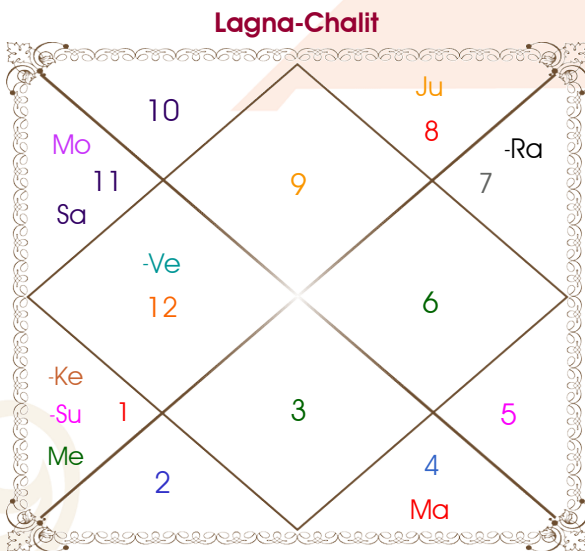

Shubham Agarwal

Rinky Agarwal

Model: Web-FreeMatching

Order No: 121814502

Male : _____ Sex _____ : Female
 25/04/1995 : _____ Date of Birth _____ : 18/02/1998
 Tuesday : _____ Day _____ : Wednesday
 Hour 23:45:00 : _____ Time of Birth _____ : 23:38:00 Hour
 Ghati 44:36:45 : _____ Time of Birth(Ghati) _____ : 41:31:59 Ghati
 India : _____ Country _____ : India
 Jaipur : _____ City _____ : Dimapur
 26:53:00 North : _____ Latitude _____ : 25:54:00 North
 75:50:00 East : _____ Longitude _____ : 93:45:00 East
 82:30:00 East : _____ Zone _____ : 82:30:00 East
 Hour -00:26:40 : _____ Loc Time Corr _____ : 00:45:00 Hour
 Hour 00:00:00 : _____ War Time Corr _____ : 00:00:00 Hour
 05:54:18 : _____ Sunrise _____ : 05:52:32
 18:55:38 : _____ Sunset _____ : 17:09:39
 23:47:39 : _____ Lahiri Ayanamsa _____ : 23:49:47

Ashtakoot Guna Chart

Koot	Male	Female	Max	Mark	Dosha	Area
Varan	Shoodra	Shoodra	1	1.00	--	Deeds
Vashya	Manav	Manav	2	2.00	--	Nature
Tara	Janma	Janma	3	3.00	--	Destiny
Yoni	Simha	Vyaghr	4	2.00	--	Sex Life
Maitri	Saturn	Venus	5	5.00	--	Relationship
Gana	Manushya	Rakshas	6	0.00	Yes	Sociality
Bhakut	Aquarius	Libra	7	0.00	Yes	Life Style
Nadi	Adya	Antya	8	8.00	--	Kids/Health
Total:			36	21.00		