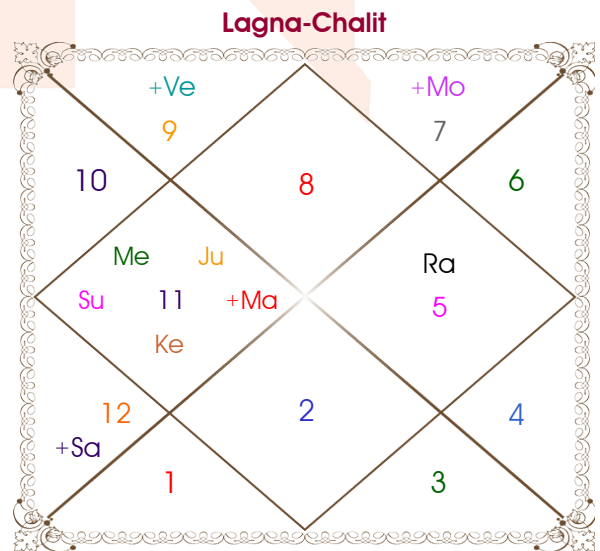

Shubham Agarwal

Rinky Agarwal

Model: Web-FreeMatching

Order No: 121814502

Male : _____ Sex _____ : Female
 25/04/1995 : _____ Date of Birth _____ : 18/02/1998
 Tuesday : _____ Day _____ : Wednesday
 Hour 23:45:00 : _____ Time of Birth _____ : 23:38:00 Hour
 Ghati 44:36:45 : _____ Time of Birth(Ghati) _____ : 41:31:59 Ghati
 India : _____ Country _____ : India
 Jaipur : _____ City _____ : Dimapur
 26:53:00 North : _____ Latitude _____ : 25:54:00 North
 75:50:00 East : _____ Longitude _____ : 93:45:00 East
 82:30:00 East : _____ Zone _____ : 82:30:00 East
 Hour -00:26:40 : _____ Loc Time Corr _____ : 00:45:00 Hour
 Hour 00:00:00 : _____ War Time Corr _____ : 00:00:00 Hour
 05:54:18 : _____ Sunrise _____ : 05:52:32
 18:55:38 : _____ Sunset _____ : 17:09:39
 23:47:39 : _____ Lahiri Ayanamsa _____ : 23:49:47

Ashtakoot Guna Chart

Koot	Male	Female	Max	Mark	Dosha	Area
Varan	Shoodra	Shoodra	1	1.00	--	Deeds
Vashya	Manav	Manav	2	2.00	--	Nature
Tara	Janma	Janma	3	3.00	--	Destiny
Yoni	Simha	Vyaghr	4	2.00	--	Sex Life
Maitri	Saturn	Venus	5	5.00	--	Relationship
Gana	Manushya	Rakshas	6	0.00	Yes	Sociality
Bhakut	Aquarius	Libra	7	0.00	Yes	Life Style
Nadi	Adya	Antya	8	8.00	--	Kids/Health
Total:			36	21.00		