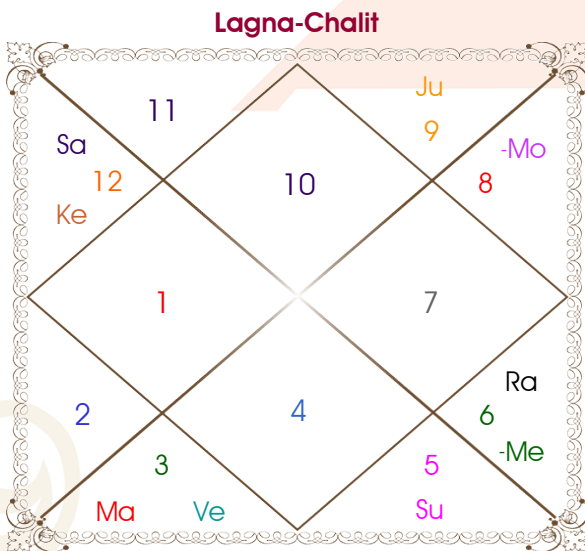

Tathagata Mukherjee

Shiny ghosh

Model: Web-FreeMatching

Order No: 121814208

Male : _____ Sex _____ : Female
 22/08/1996 : _____ Date of Birth _____ : 20/09/1996
 Thursday : _____ Day _____ : Friday
 Hour 17:00:00 : _____ Time of Birth _____ : 11:07:00 Hour
 Ghati 29:21:13 : _____ Time of Birth(Ghati) _____ : 14:15:59 Ghati
 India : _____ Country _____ : India
 Hooghly : _____ City _____ : Kolkata
 22:54:00 North : _____ Latitude _____ : 22:34:00 North
 88:24:00 East : _____ Longitude _____ : 88:21:00 East
 82:30:00 East : _____ Zone _____ : 82:30:00 East
 Hour 00:23:36 : _____ Loc Time Corr _____ : 00:23:24 Hour
 Hour 00:00:00 : _____ War Time Corr _____ : 00:00:00 Hour
 05:15:30 : _____ Sunrise _____ : 05:24:50
 18:02:31 : _____ Sunset _____ : 17:34:45
 23:48:40 : _____ Lahiri Ayanamsa _____ : 23:48:43

Ashtakoot Guna Chart

Koot	Male	Female	Max	Mark	Dosha	Area
Varan	Vipra	Kshatriya	1	1.00	--	Deeds
Vashya	Keetak	Manav	2	1.00	--	Nature
Tara	Mitra	Vipat	3	1.50	--	Destiny
Yoni	Mrig	Shwan	4	0.00	--	Sex Life
Maitri	Mars	Jupiter	5	5.00	--	Relationship
Gana	Deva	Rakshas	6	1.00	--	Sociality
Bhakut	Scorpio	Sagittarius	7	0.00	Yes	Life Style
Nadi	Madhya	Adya	8	8.00	--	Kids/Health
Total:			36	17.50		