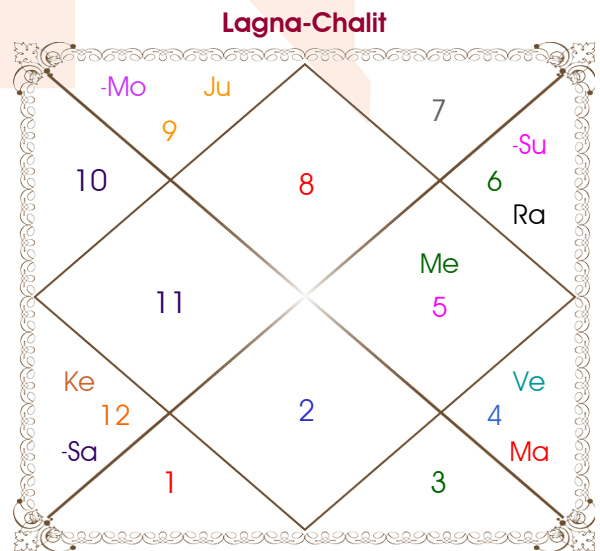

Tathagata Mukherjee

Shiny ghosh

Model: Web-FreeMatching

Order No: 121814208

Male : _____ Sex _____ : Female
 22/08/1996 : _____ Date of Birth _____ : 20/09/1996
 Thursday : _____ Day _____ : Friday
 Hour 17:00:00 : _____ Time of Birth _____ : 11:07:00 Hour
 Ghati 29:21:13 : _____ Time of Birth(Ghati) _____ : 14:15:59 Ghati
 India : _____ Country _____ : India
 Hooghly : _____ City _____ : Kolkata
 22:54:00 North : _____ Latitude _____ : 22:34:00 North
 88:24:00 East : _____ Longitude _____ : 88:21:00 East
 82:30:00 East : _____ Zone _____ : 82:30:00 East
 Hour 00:23:36 : _____ Loc Time Corr _____ : 00:23:24 Hour
 Hour 00:00:00 : _____ War Time Corr _____ : 00:00:00 Hour
 05:15:30 : _____ Sunrise _____ : 05:24:50
 18:02:31 : _____ Sunset _____ : 17:34:45
 23:48:40 : _____ Lahiri Ayanamsa _____ : 23:48:43

Ashtakoot Guna Chart

Koot	Male	Female	Max	Mark	Dosha	Area
Varan	Vipra	Kshatriya	1	1.00	--	Deeds
Vashya	Keetak	Manav	2	1.00	--	Nature
Tara	Mitra	Vipat	3	1.50	--	Destiny
Yoni	Mrig	Shwan	4	0.00	--	Sex Life
Maitri	Mars	Jupiter	5	5.00	--	Relationship
Gana	Deva	Rakshas	6	1.00	--	Sociality
Bhakut	Scorpio	Sagittarius	7	0.00	Yes	Life Style
Nadi	Madhya	Adya	8	8.00	--	Kids/Health
Total:			36	17.50		