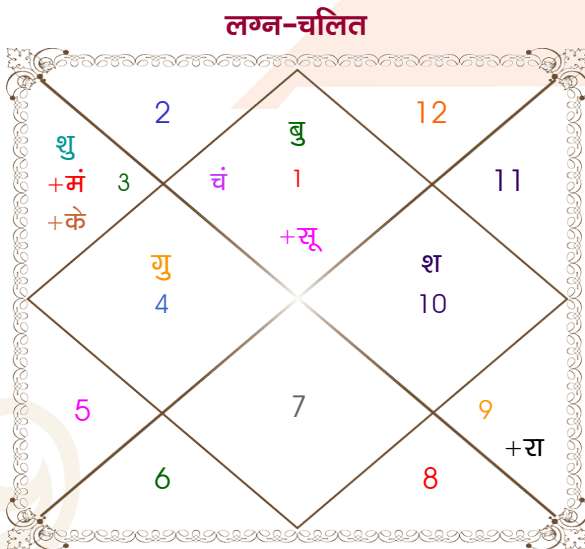

Mr.

Ms.

Model: Web-FreeMatching

Order No: 121814205

पुल्लिंग : _____ लिंग _____ : स्त्रीलिंग
 12-13/05/1991 : _____ जन्म तिथि _____ : 7-08/09/1995
 रवि-सोमवार : _____ दिन _____ : गुरु-शुक्रवार
 घंटे 04:40:00 : _____ जन्म समय _____ : 01:35:00 घंटे
 घटी 57:47:52 : _____ जन्म समय(घटी) _____ : 48:52:54 घटी
 India : _____ देश _____ : India
 Delhi : _____ स्थान _____ : Delhi
 28:39:00 उत्तर : _____ अक्षांश _____ : 28:39:00 उत्तर
 77:13:00 पूर्व : _____ रेखांश _____ : 77:13:00 पूर्व
 82:30:00 पूर्व : _____ मध्य रेखांश _____ : 82:30:00 पूर्व
 घंटे -00:21:08 : _____ स्थानिक संस्कार _____ : -00:21:08 घंटे
 घंटे 00:00:00 : _____ ग्रीष्म संस्कार _____ : 00:00:00 घंटे
 05:32:51 : _____ सूर्योदय _____ : 06:01:50
 19:02:34 : _____ सूर्यास्त _____ : 18:36:20
 23:44:25 : _____ चित्रपक्षीय अयनांश _____ : 23:47:57

अष्टकूट गुण सारिणी

| कूट | वर | कन्या | अंक | प्राप्त | दोष | क्षेत्र |
|--------|----------|-----------|-----|---------|-----|-----------------|
| वर्ण | क्षत्रिय | शूद्र | 1 | 1.00 | -- | जातीय कर्म |
| वश्य | चतुष्पाद | मानव | 2 | 1.00 | -- | स्वभाव |
| तारा | साधक | प्रत्यारि | 3 | 1.50 | -- | भाग्य |
| योनि | अश्व | सिंह | 4 | 1.00 | -- | यौन विचार |
| मैत्री | मंगल | शनि | 5 | 0.50 | -- | आपसी सम्बन्ध |
| गण | देव | राक्षस | 6 | 1.00 | -- | सामाजिकता |
| भकूट | मेष | कुम्भ | 7 | 7.00 | -- | जीवन शैली |
| नाड़ी | आद्य | मध्य | 8 | 8.00 | -- | स्वास्थ्य/संतान |
| कुल : | | | 36 | 21.00 | | |