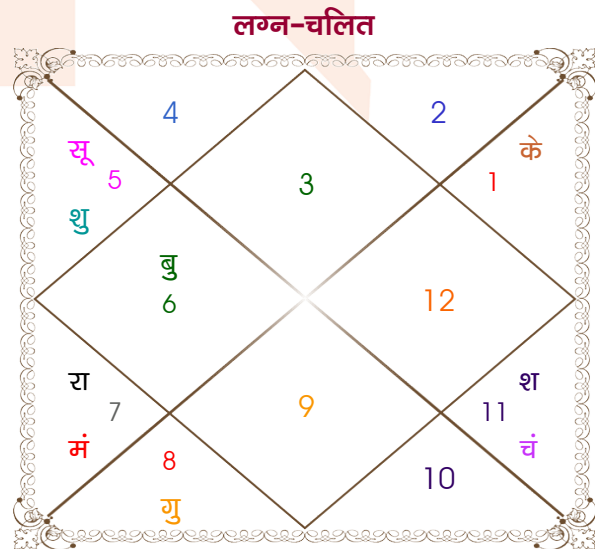

विंशोत्तरी केतु 1वर्ष 1मा 29दि चन्द्र		अंश	राशि	ग्रह	राशि	अंश	विंशोत्तरी मंगल 1वर्ष 5मा 29दि गुरु	
	12/07/2018	10:42:36	मेष	लग्न	मिथु	22:43:34		08/03/2015
	11/07/2028	27:58:42	मेष	सूर्य	सिंह	20:55:44		08/03/2031
चन्द्र	12/05/2019	11:06:51	मेष	चंद्र	कुंभ	03:48:56	गुरु	25/04/2017
मंगल	11/12/2019	28:24:11	मिथु	मंगल	तुला	06:33:39	शनि	06/11/2019
राहु	11/06/2021	01:58:01	मेष	बुध	कन्या	17:46:09	बुध	11/02/2022
गुरु	11/10/2022	12:35:20	कर्क	गुरु	वृश्चि	13:39:25	केतु	18/01/2023
शनि	11/05/2024	10:36:54	मिथु	शुक्र	सिंह	25:48:08	शुक्र	18/09/2025
बुध	11/10/2025	13:05:14	मक	शनि व	कुंभ	28:03:40	सूर्य	07/07/2026
केतु	12/05/2026	26:57:04	धनु व	राहु व	तुला	03:24:10	चन्द्र	06/11/2027
शुक्र	11/01/2028	26:57:04	मिथु व	केतु व	मेष	03:24:10	मंगल	12/10/2028
सूर्य	11/07/2028	19:49:42	धनु व	हर्ष व	मक	03:03:35	राहु	08/03/2031
		22:52:18	धनु व	नेप व	धनु	29:10:25		
		25:10:16	तुला व	प्लूटो	वृश्चि	04:16:20