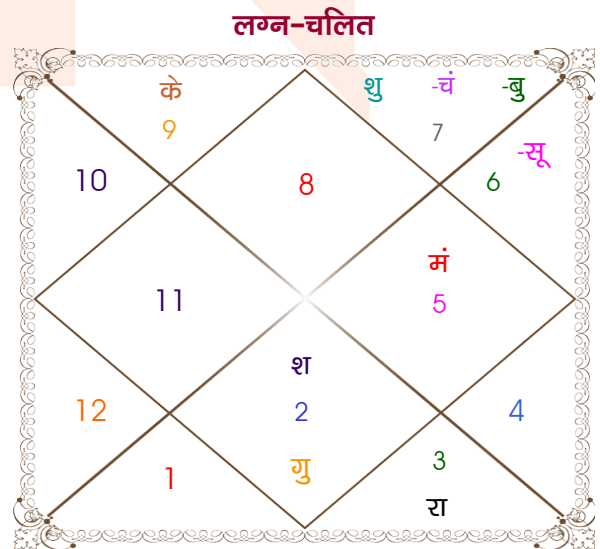

विंशोत्तरी गुरु 4वर्ष 2मा 7दि बुध		अंश	राशि	ग्रह	राशि	अंश	विंशोत्तरी मंगल 3वर्ष 1मा 14दि गुरु	
		17:38:14	वृश्चि	लग्न	वृश्चि	19:37:07		
		02:19:44	सिंह	सूर्य	कन्या	12:31:44		
		29:50:36	मिथु	चंद्र	तुला	00:42:57		
		05:13:39	कर्क	मंगल	सिंह	13:50:09		
बुध	24/03/2024	23:23:19	कर्क व	बुध	तुला	06:58:48	गुरु	02/01/2024
केतु	21/03/2025	02:34:42	मीन व	गुरु	वृष	17:22:18	शनि	15/07/2026
शुक्र	20/01/2028	13:27:19	कर्क	शुक्र	तुला	11:45:33	बुध	20/10/2028
सूर्य	26/11/2028	09:46:53	मेष व	शनि व	वृष	06:51:52	केतु	26/09/2029
चन्द्र	27/04/2030	07:37:44	सिंह व	राहु व	मिथु	27:36:55	शुक्र	27/05/2032
मंगल	24/04/2031	07:37:44	कुंभ व	केतु व	धनु	27:36:55	सूर्य	15/03/2033
राहु	11/11/2033	16:18:03	मक व	हर्ष व	मक	23:20:11	चन्द्र	15/07/2034
गुरु	17/02/2036	06:14:55	मक व	नेप व	मक	10:00:02	मंगल	21/06/2035
शनि	27/10/2038	11:27:46	वृश्चि	प्लूटो	वृश्चि	16:42:39	राहु	14/11/2037

अष्टकूट गुण सारिणी

कूट	वर	कन्या	अंक	प्राप्त	दोष	क्षेत्र
वर्ण	शूद्र	शूद्र	1	1.00	--	जातीय कर्म
वश्य	मानव	मानव	2	2.00	--	स्वभाव
तारा	विपत	मित्र	3	1.50	--	भाग्य
योनि	मार्जार	व्याघ्र	4	1.00	--	यौन विचार
मैत्री	बुध	शुक्र	5	5.00	--	आपसी सम्बन्ध
गण	देव	राक्षस	6	1.00	--	सामाजिकता
भकूट	मिथुन	तुला	7	0.00	हाँ	जीवन शैली
नाड़ी	आद्य	मध्य	8	8.00	--	स्वास्थ्य/संतान
कुल :			36	19.50		