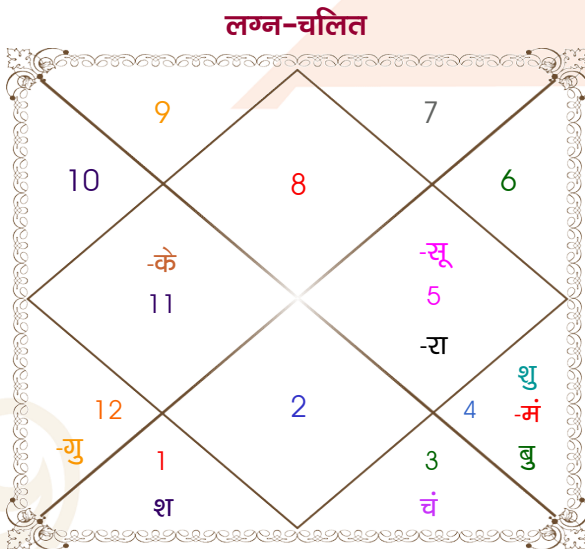

विंशोत्तरी गुरु 4वर्ष 2मा 7दि बुध		अंश	राशि	ग्रह	राशि	अंश	विंशोत्तरी मंगल 3वर्ष 1मा 14दि गुरु	
		17:38:14	वृश्चि	लग्न	वृश्चि	19:37:07		
		02:19:44	सिंह	सूर्य	कन्या	12:31:44		
		29:50:36	मिथु	चंद्र	तुला	00:42:57		
		05:13:39	कर्क	मंगल	सिंह	13:50:09		
बुध	24/03/2024	23:23:19	कर्क व	बुध	तुला	06:58:48	गुरु	02/01/2024
केतु	21/03/2025	02:34:42	मीन व	गुरु	वृष	17:22:18	शनि	15/07/2026
शुक्र	20/01/2028	13:27:19	कर्क	शुक्र	तुला	11:45:33	बुध	20/10/2028
सूर्य	26/11/2028	09:46:53	मेष व	शनि व	वृष	06:51:52	केतु	26/09/2029
चन्द्र	27/04/2030	07:37:44	सिंह व	राहु व	मिथु	27:36:55	शुक्र	27/05/2032
मंगल	24/04/2031	07:37:44	कुंभ व	केतु व	धनु	27:36:55	सूर्य	15/03/2033
राहु	11/11/2033	16:18:03	मक व	हर्ष व	मक	23:20:11	चन्द्र	15/07/2034
गुरु	17/02/2036	06:14:55	मक व	नेप व	मक	10:00:02	मंगल	21/06/2035
शनि	27/10/2038	11:27:46	वृश्चि	प्लूटो	वृश्चि	16:42:39	राहु	14/11/2037

अष्टकूट गुण सारिणी

कूट	वर	कन्या	अंक	प्राप्त	दोष	क्षेत्र
वर्ण	शूद्र	शूद्र	1	1.00	--	जातीय कर्म
वश्य	मानव	मानव	2	2.00	--	स्वभाव
तारा	विपत	मित्र	3	1.50	--	भाग्य
योनि	मार्जार	व्याघ्र	4	1.00	--	यौन विचार
मैत्री	बुध	शुक्र	5	5.00	--	आपसी सम्बन्ध
गण	देव	राक्षस	6	1.00	--	सामाजिकता
भकूट	मिथुन	तुला	7	0.00	हाँ	जीवन शैली
नाड़ी	आद्य	मध्य	8	8.00	--	स्वास्थ्य/संतान
कुल :			36	19.50		