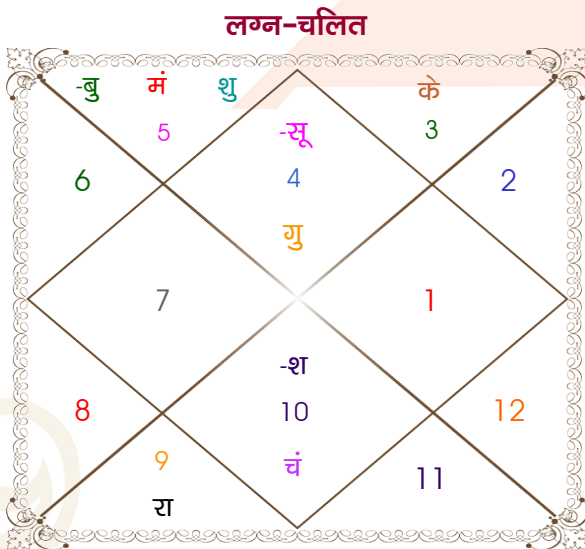

RISHI KUMAR SINGH

VIDYUN

Model: Web-FreeMatching

Order No: 121813506

पुल्लिंग :	लिंग	: स्त्रीलिंग
28/07/1991 :	जन्म तिथि	: 21/11/1992
रविवार :	दिन	: शनिवार
घंटे 06:45:00 :	जन्म समय	: 16:41:00 घंटे
घटी 03:11:28 :	जन्म समय(घटी)	: 25:25:36 घटी
India :	देश	: India
Lucknow :	स्थान	: Varanasi Cantt
26:51:00 उत्तर :	अक्षांश	: 25:19:42 उत्तर
80:55:00 पूर्व :	रेखांश	: 82:58:39 पूर्व
82:30:00 पूर्व :	मध्य रेखांश	: 82:30:00 पूर्व
घंटे -00:06:20 :	स्थानिक संस्कार	: 00:01:55 घंटे
घंटे 00:00:00 :	ग्रीष्म संस्कार	: 00:00:00 घंटे
05:28:24 :	सूर्योदय	: 06:19:47
18:56:48 :	सूर्यास्त	: 17:08:13
23:44:39 :	चित्रपक्षीय अयनांश	: 23:45:44

विंशोत्तरी मंगल 6वर्ष 1मा 25दि गुरु 21/09/2015 21/09/2031		अंश	राशि	ग्रह	राशि	अंश	विंशोत्तरी मंगल 4वर्ष 5मा 8दि गुरु 01/05/2015 01/05/2031	
गुरु	08/11/2017	26:24:04	कर्क	लग्न	मेष	29:11:10	गुरु	18/06/2017
शनि	22/05/2020	10:45:17	कर्क	सूर्य	वृश्चि	05:38:17	शनि	31/12/2019
बुध	28/08/2022	24:56:56	मक	चंद्र	कन्या	28:12:39	बुध	07/04/2022
केतु	04/08/2023	13:59:41	सिंह	मंगल	कर्क	03:29:07	केतु	13/03/2023
शुक्र	04/04/2026	07:30:48	सिंह	बुध व	वृश्चि	06:43:24	शुक्र	11/11/2025
सूर्य	21/01/2027	26:13:33	कर्क	गुरु	कन्या	14:23:38	सूर्य	31/08/2026
चन्द्र	22/05/2028	13:13:08	सिंह	शुक्र	धनु	15:45:02	चन्द्र	31/12/2027
मंगल	28/04/2029	09:41:12	मक व	शनि	मक	19:09:39	मंगल	06/12/2028
राहु	21/09/2031	25:12:04	धनु व	राहु व	वृश्चि	27:52:11	राहु	01/05/2031
		25:12:04	मिथु व	केतु व	वृष	27:52:11		
		17:09:36	धनु व	हर्ष	धनु	21:43:16		
		21:06:28	धनु व	नेप	धनु	23:13:17		
		23:49:10	तुला व	प्लूटो	तुला	29:21:56		

## अष्टकूट गुण सारिणी

कूट	वर	कन्या	अंक	प्राप्त	दोष	क्षेत्र
वर्ण	वैश्य	वैश्य	1	1.00	--	जातीय कर्म
वश्य	जलचर	मानव	2	1.00	--	स्वभाव
तारा	जन्म	जन्म	3	3.00	--	भाग्य
योनि	सिंह	व्याघ्र	4	2.00	--	यौन विचार
मैत्री	शनि	बुध	5	4.00	--	आपसी सम्बन्ध
गण	राक्षस	राक्षस	6	6.00	--	सामाजिकता
भकूट	मकर	कन्या	7	0.00	हाँ	जीवन शैली
नाड़ी	मध्य	मध्य	8	0.00	हाँ	स्वास्थ्य/संतान
कुल :			36	17.00		