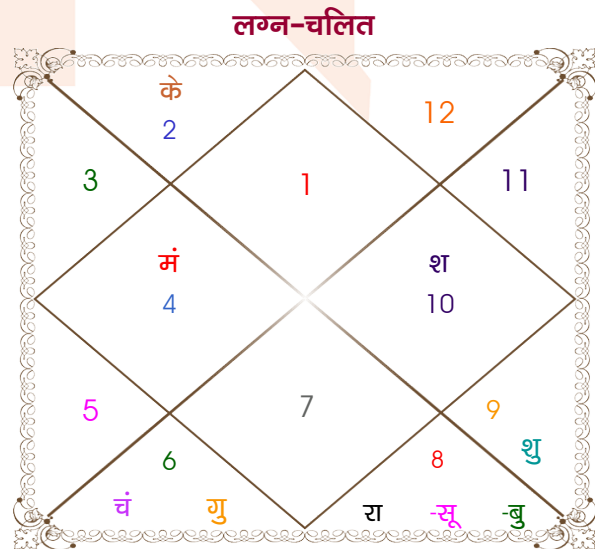

RISHI KUMAR SINGH

VIDYUN

Model: Web-FreeMatching

Order No: 121813506

पुल्लिंग :	लिंग	: स्त्रीलिंग
28/07/1991 :	जन्म तिथि	: 21/11/1992
रविवार :	दिन	: शनिवार
घंटे 06:45:00 :	जन्म समय	: 16:41:00 घंटे
घटी 03:11:28 :	जन्म समय(घटी)	: 25:25:36 घटी
India :	देश	: India
Lucknow :	स्थान	: Varanasi Cantt
26:51:00 उत्तर :	अक्षांश	: 25:19:42 उत्तर
80:55:00 पूर्व :	रेखांश	: 82:58:39 पूर्व
82:30:00 पूर्व :	मध्य रेखांश	: 82:30:00 पूर्व
घंटे -00:06:20 :	स्थानिक संस्कार	: 00:01:55 घंटे
घंटे 00:00:00 :	ग्रीष्म संस्कार	: 00:00:00 घंटे
05:28:24 :	सूर्योदय	: 06:19:47
18:56:48 :	सूर्यास्त	: 17:08:13
23:44:39 :	चित्रपक्षीय अयनांश	: 23:45:44

विंशोत्तरी मंगल 6वर्ष 1मा 25दि गुरु 21/09/2015 21/09/2031		अंश	राशि	ग्रह	राशि	अंश	विंशोत्तरी मंगल 4वर्ष 5मा 8दि गुरु 01/05/2015 01/05/2031	
गुरु	08/11/2017	26:24:04	कर्क	लग्न	मेष	29:11:10	गुरु	18/06/2017
शनि	22/05/2020	10:45:17	कर्क	सूर्य	वृश्चि	05:38:17	शनि	31/12/2019
बुध	28/08/2022	24:56:56	मक	चंद्र	कन्या	28:12:39	बुध	07/04/2022
केतु	04/08/2023	13:59:41	सिंह	मंगल	कर्क	03:29:07	केतु	13/03/2023
शुक्र	04/04/2026	07:30:48	सिंह	बुध व	वृश्चि	06:43:24	शुक्र	11/11/2025
सूर्य	21/01/2027	26:13:33	कर्क	गुरु	कन्या	14:23:38	सूर्य	31/08/2026
चन्द्र	22/05/2028	13:13:08	सिंह	शुक्र	धनु	15:45:02	चन्द्र	31/12/2027
मंगल	28/04/2029	09:41:12	मक व	शनि	मक	19:09:39	मंगल	06/12/2028
राहु	21/09/2031	25:12:04	धनु व	राहु व	वृश्चि	27:52:11	राहु	01/05/2031
		25:12:04	मिथु व	केतु व	वृष	27:52:11		
		17:09:36	धनु व	हर्ष	धनु	21:43:16		
		21:06:28	धनु व	नेप	धनु	23:13:17		
		23:49:10	तुला व	प्लूटो	तुला	29:21:56		

## अष्टकूट गुण सारिणी

कूट	वर	कन्या	अंक	प्राप्त	दोष	क्षेत्र
वर्ण	वैश्य	वैश्य	1	1.00	--	जातीय कर्म
वश्य	जलचर	मानव	2	1.00	--	स्वभाव
तारा	जन्म	जन्म	3	3.00	--	भाग्य
योनि	सिंह	व्याघ्र	4	2.00	--	यौन विचार
मैत्री	शनि	बुध	5	4.00	--	आपसी सम्बन्ध
गण	राक्षस	राक्षस	6	6.00	--	सामाजिकता
भकूट	मकर	कन्या	7	0.00	हाँ	जीवन शैली
नाड़ी	मध्य	मध्य	8	0.00	हाँ	स्वास्थ्य/संतान
कुल :			36	17.00		