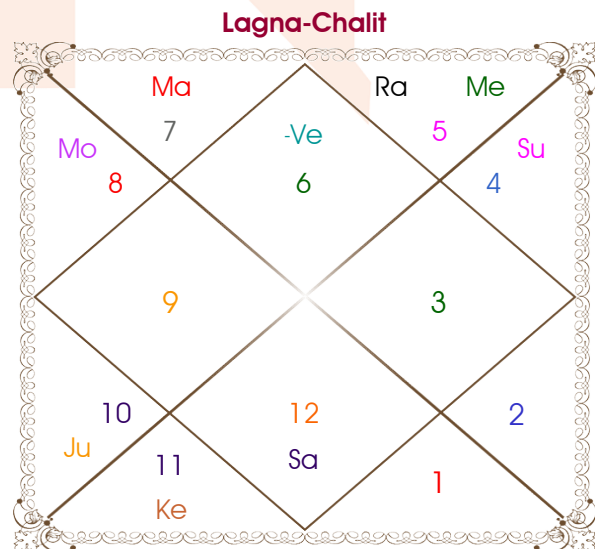

Mr. Varun Bansal

Suhani Gupta

Model: Web-FreeMatching

Order No: 121811504

Male : _____ Sex _____ : Female
 14/11/1996 : _____ Date of Birth _____ : 13/08/1997
 Thursday : _____ Day _____ : Wednesday
 Hour 21:35:00 : _____ Time of Birth _____ : 09:35:00 Hour
 Ghati 37:49:19 : _____ Time of Birth(Ghati) _____ : 09:47:59 Ghati
 India : _____ Country _____ : India
 Kanpur : _____ City _____ : Agra
 26:27:00 North : _____ Latitude _____ : 27:09:00 North
 80:19:00 East : _____ Longitude _____ : 78:00:00 East
 82:30:00 East : _____ Zone _____ : 82:30:00 East
 Hour -00:08:44 : _____ Loc Time Corr _____ : -00:18:00 Hour
 Hour 00:00:00 : _____ War Time Corr _____ : 00:00:00 Hour
 06:27:16 : _____ Sunrise _____ : 05:48:06
 17:19:05 : _____ Sunset _____ : 18:57:05
 23:48:48 : _____ Lahiri Ayanamsa _____ : 23:49:24

Vimshottari Venus 18Y 10M 3D Moon 18/09/2021 19/09/2031		Degree	Sign	Pln	Sign	Degree	Vimshottari Saturn 0Y 9M 12D Venus 26/05/2022 26/05/2042	
Moon	19/07/2022	00:57:55	Can	Asc	Vir	15:52:34	Venus	25/09/2025
Mars	17/02/2023	28:45:26	Lib	Sun	Can	26:37:54	Sun	25/09/2026
Rahu	18/08/2024	14:06:19	Sag	Mon	Sco	16:07:00	Moon	26/05/2028
Jupiter	18/12/2025	14:28:48	Leo	Mar	Lib	05:26:46	Mars	26/07/2029
Saturn	20/07/2027	06:09:12	Sco	Mer	Leo	21:28:01	Rahu	26/07/2032
Mercury	18/12/2028	21:20:02	Sag	Jup R	Cap	22:42:26	Jupiter	27/03/2035
Ketu	19/07/2029	25:51:40	Vir	Ven	Vir	00:53:52	Saturn	26/05/2038
Venus	20/03/2031	07:06:35	Pis	R Sat R	Pis	26:25:27	Mercury	26/03/2041
Sun	19/09/2031	13:11:55	Vir	R Rah R	Leo	26:16:41	Ketu	26/05/2042
		13:11:55	Pis	R Ket R	Aqu	26:16:41		
		07:21:49	Cap	Ura R	Cap	12:18:26		
		01:35:00	Cap	Nep R	Cap	04:08:43		
		08:46:26	Sco	Plu R	Sco	09:00:17		