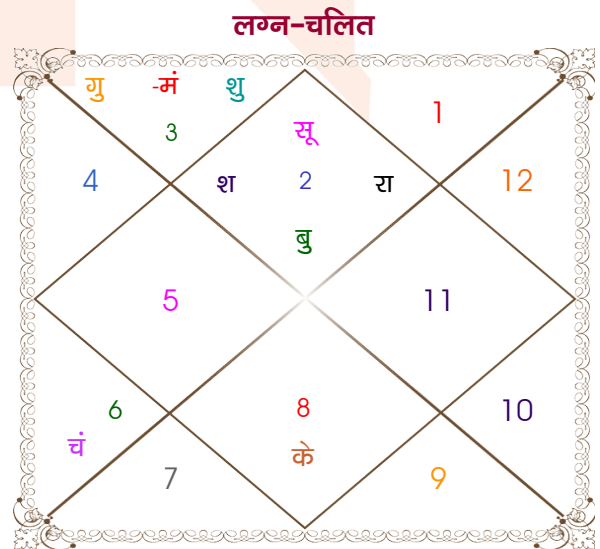

Mr Mohit

Ms. Varsha

Model: Web-FreeMatching

Order No: 121811503

पुल्लिंग : _____ लिंग _____ : स्त्रीलिंग
 05/04/2001 : _____ जन्म तिथि _____ : 22/05/2002
 गुरुवार : _____ दिन _____ : बुधवार
 घंटे 16:42:00 : _____ जन्म समय _____ : 06:25:00 घंटे
 घटी 26:25:03 : _____ जन्म समय(घटी) _____ : 02:21:37 घटी
 India : _____ देश _____ : India
 Gurgaon : _____ स्थान _____ : Ballabgarh
 28:27:00 उत्तर : _____ अक्षांश _____ : 28:20:00 उत्तर
 77:01:00 पूर्व : _____ रेखांश _____ : 77:19:00 पूर्व
 82:30:00 पूर्व : _____ मध्य रेखांश _____ : 82:30:00 पूर्व
 घंटे -00:21:56 : _____ स्थानिक संस्कार _____ : -00:20:44 घंटे
 घंटे 00:00:00 : _____ ग्रीष्म संस्कार _____ : 00:00:00 घंटे
 06:07:58 : _____ सूर्योदय _____ : 05:27:23
 18:41:50 : _____ सूर्यास्त _____ : 19:07:42
 23:52:11 : _____ चित्रपक्षीय अयनांश _____ : 23:53:08

विंशोत्तरी शुक्र 16वर्ष 8मा 11दि चन्द्र 16/12/2023 16/12/2033	अंश	राशि	ग्रह	राशि	अंश	विंशोत्तरी सूर्य 1वर्ष 7मा 0दि राहु 20/12/2020 21/12/2038
चन्द्र	16/10/2024	26:17:11	सिंह	लग्न	वृष	20:54:54
मंगल	17/05/2025	21:51:36	मीन	सूर्य	वृष	06:53:36
राहु	16/11/2026	15:32:06	सिंह	चंद्र	कन्या	06:28:51
गुरु	17/03/2028	28:22:17	वृश्चि	मंगल	मिथु	01:51:21
शनि	16/10/2029	04:41:09	मीन	बुध व	वृष	14:40:11
बुध	18/03/2031	14:32:35	वृष	गुरु	मिथु	20:44:18
केतु	17/10/2031	11:52:23	मीन व	शुक्र	मिथु	07:53:08
शुक्र	16/06/2033	04:22:53	वृष	शनि	वृष	22:11:29
सूर्य	16/12/2033	16:38:54	मिथु व	राहु व	वृष	24:03:12
		16:38:54	धनु व	केतु व	वृश्चि	24:03:12
		29:48:39	मक	हर्ष	कुंभ	04:53:29
		14:33:54	मक	नेप व	मक	17:04:33
		21:18:57	वृश्चि व	प्लूटो व	वृश्चि	22:49:00
					मंगल	03/09/2023
					गुरु	26/01/2026
					शनि	02/12/2028
					बुध	22/06/2031
					केतु	09/07/2032
					शुक्र	10/07/2035
					सूर्य	03/06/2036
					चन्द्र	02/12/2037
					मंगल	21/12/2038