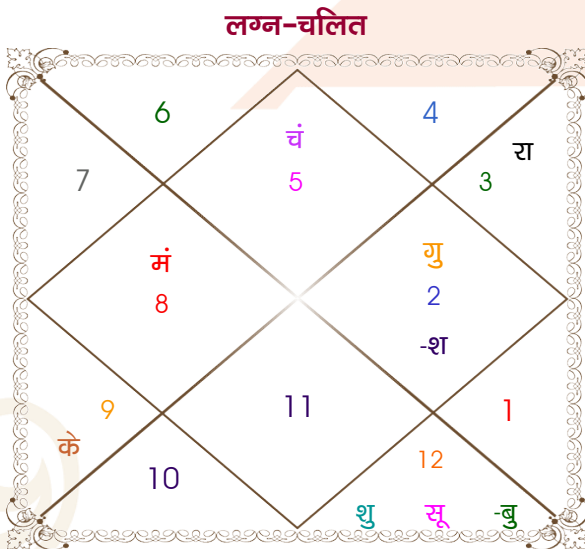

Mr Mohit

Ms. Varsha

Model: Web-FreeMatching

Order No: 121811503

पुल्लिंग : _____ लिंग _____ : स्त्रीलिंग
 05/04/2001 : _____ जन्म तिथि _____ : 22/05/2002
 गुरुवार : _____ दिन _____ : बुधवार
 घंटे 16:42:00 : _____ जन्म समय _____ : 06:25:00 घंटे
 घटी 26:25:03 : _____ जन्म समय(घटी) _____ : 02:21:37 घटी
 India : _____ देश _____ : India
 Gurgaon : _____ स्थान _____ : Ballabgarh
 28:27:00 उत्तर : _____ अक्षांश _____ : 28:20:00 उत्तर
 77:01:00 पूर्व : _____ रेखांश _____ : 77:19:00 पूर्व
 82:30:00 पूर्व : _____ मध्य रेखांश _____ : 82:30:00 पूर्व
 घंटे -00:21:56 : _____ स्थानिक संस्कार _____ : -00:20:44 घंटे
 घंटे 00:00:00 : _____ ग्रीष्म संस्कार _____ : 00:00:00 घंटे
 06:07:58 : _____ सूर्योदय _____ : 05:27:23
 18:41:50 : _____ सूर्यास्त _____ : 19:07:42
 23:52:11 : _____ चित्रपक्षीय अयनांश _____ : 23:53:08

विंशोत्तरी शुक्र 16वर्ष 8मा 11दि चन्द्र 16/12/2023 16/12/2033	अंश	राशि	ग्रह	राशि	अंश	विंशोत्तरी सूर्य 1वर्ष 7मा 0दि राहु 20/12/2020 21/12/2038
चन्द्र	16/10/2024	26:17:11	सिंह	लग्न	वृष	20:54:54
मंगल	17/05/2025	21:51:36	मीन	सूर्य	वृष	06:53:36
राहु	16/11/2026	15:32:06	सिंह	चंद्र	कन्या	06:28:51
गुरु	17/03/2028	28:22:17	वृश्चि	मंगल	मिथु	01:51:21
शनि	16/10/2029	04:41:09	मीन	बुध व	वृष	14:40:11
बुध	18/03/2031	14:32:35	वृष	गुरु	मिथु	20:44:18
केतु	17/10/2031	11:52:23	मीन व	शुक्र	मिथु	07:53:08
शुक्र	16/06/2033	04:22:53	वृष	शनि	वृष	22:11:29
सूर्य	16/12/2033	16:38:54	मिथु व	राहु व	वृष	24:03:12
		16:38:54	धनु व	केतु व	वृश्चि	24:03:12
		29:48:39	मक	हर्ष	कुंभ	04:53:29
		14:33:54	मक	नेप व	मक	17:04:33
		21:18:57	वृश्चि व	प्लूटो व	वृश्चि	22:49:00
					मंगल	03/09/2023
					गुरु	26/01/2026
					शनि	02/12/2028
					बुध	22/06/2031
					केतु	09/07/2032
					शुक्र	10/07/2035
					सूर्य	03/06/2036
					चन्द्र	02/12/2037
					मंगल	21/12/2038