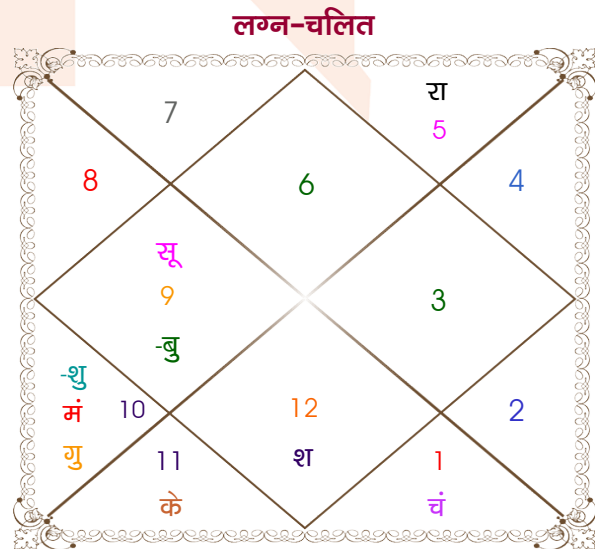

Yash goel

Shubshangi

Model: Web-FreeMatching

Order No: 121810903

पुल्लिंग : _____ लिंग _____ : स्त्रीलिंग
 26/06/1998 : _____ जन्म तिथि _____ : 7-08/01/1998
 शुक्रवार : _____ दिन _____ : बुध-गुरुवार
 घंटे 09:29:00 : _____ जन्म समय _____ : 00:56:00 घंटे
 घटी 10:19:25 : _____ जन्म समय(घटी) _____ : 44:12:09 घटी
 India : _____ देश _____ : India
 Muzaffarnagar : _____ स्थान _____ : Meerut
 29:28:00 उत्तर : _____ अक्षांश _____ : 29:00:00 उत्तर
 77:42:00 पूर्व : _____ रेखांश _____ : 77:42:00 पूर्व
 82:30:00 पूर्व : _____ मध्य रेखांश _____ : 82:30:00 पूर्व
 घंटे -00:19:12 : _____ स्थानिक संस्कार _____ : -00:19:12 घंटे
 घंटे 00:00:00 : _____ ग्रीष्म संस्कार _____ : 00:00:00 घंटे
 05:21:14 : _____ सूर्योदय _____ : 07:14:07
 19:22:29 : _____ सूर्यास्त _____ : 17:36:52
 23:50:02 : _____ चित्रपक्षीय अयनांश _____ : 23:49:41

अष्टकूट गुण सारिणी

कूट	वर	कन्या	अंक	प्राप्त	दोष	क्षेत्र
वर्ण	विप्र	क्षत्रिय	1	1.00	--	जातीय कर्म
वश्य	जलचर	चतुष्पाद	2	1.00	--	स्वभाव
तारा	वध	क्षेम	3	1.50	--	भाग्य
योनि	मेष	गज	4	3.00	--	यौन विचार
मैत्री	चन्द्र	मंगल	5	4.00	--	आपसी सम्बन्ध
गण	देव	मनुष्य	6	6.00	--	सामाजिकता
भकूट	कर्क	मेष	7	7.00	--	जीवन शैली
नाड़ी	मध्य	मध्य	8	0.00	हाँ	स्वास्थ्य/संतान
कुल :			36	23.50		