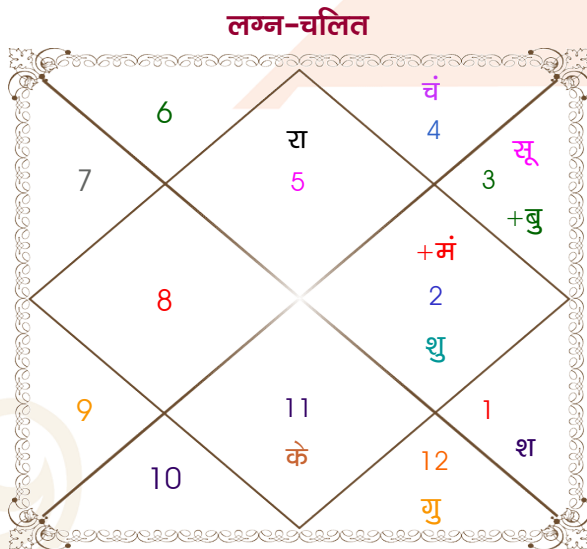

Yash goel

Shubshangi

Model: Web-FreeMatching

Order No: 121810903

पुल्लिंग : _____ लिंग _____ : स्त्रीलिंग
 26/06/1998 : _____ जन्म तिथि _____ : 7-08/01/1998
 शुक्रवार : _____ दिन _____ : बुध-गुरुवार
 घंटे 09:29:00 : _____ जन्म समय _____ : 00:56:00 घंटे
 घटी 10:19:25 : _____ जन्म समय(घटी) _____ : 44:12:09 घटी
 India : _____ देश _____ : India
 Muzaffarnagar : _____ स्थान _____ : Meerut
 29:28:00 उत्तर : _____ अक्षांश _____ : 29:00:00 उत्तर
 77:42:00 पूर्व : _____ रेखांश _____ : 77:42:00 पूर्व
 82:30:00 पूर्व : _____ मध्य रेखांश _____ : 82:30:00 पूर्व
 घंटे -00:19:12 : _____ स्थानिक संस्कार _____ : -00:19:12 घंटे
 घंटे 00:00:00 : _____ ग्रीष्म संस्कार _____ : 00:00:00 घंटे
 05:21:14 : _____ सूर्योदय _____ : 07:14:07
 19:22:29 : _____ सूर्यास्त _____ : 17:36:52
 23:50:02 : _____ चित्रपक्षीय अयनांश _____ : 23:49:41

अष्टकूट गुण सारिणी

कूट	वर	कन्या	अंक	प्राप्त	दोष	क्षेत्र
वर्ण	विप्र	क्षत्रिय	1	1.00	--	जातीय कर्म
वश्य	जलचर	चतुष्पाद	2	1.00	--	स्वभाव
तारा	वध	क्षेम	3	1.50	--	भाग्य
योनि	मेष	गज	4	3.00	--	यौन विचार
मैत्री	चन्द्र	मंगल	5	4.00	--	आपसी सम्बन्ध
गण	देव	मनुष्य	6	6.00	--	सामाजिकता
भकूट	कर्क	मेष	7	7.00	--	जीवन शैली
नाड़ी	मध्य	मध्य	8	0.00	हाँ	स्वास्थ्य/संतान
कुल :			36	23.50		