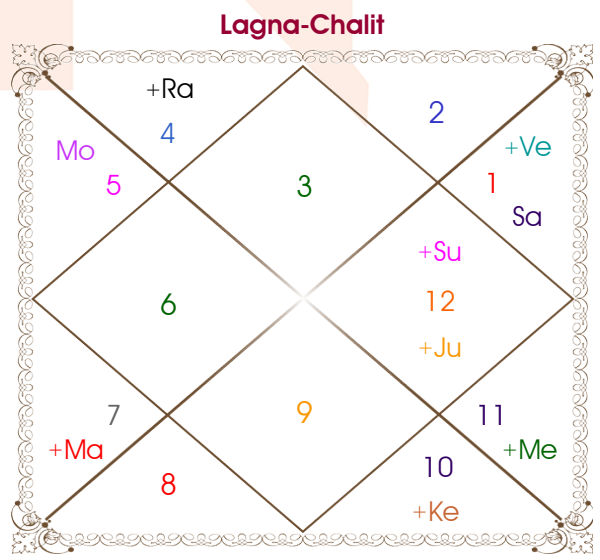

Pankaj

Maheshwari

Model: Web-FreeMatching

Order No: 121809705

Male : _____ Sex _____ : Female
 29/12/1999 : _____ Date of Birth _____ : 28/03/1999
 Wednesday : _____ Day _____ : Sunday
 Hour 16:08:00 : _____ Time of Birth _____ : 10:50:00 Hour
 Ghati 22:17:12 : _____ Time of Birth(Ghati) _____ : 11:22:54 Ghati
 India : _____ Country _____ : India
 Delhi : _____ City _____ : Hapur
 28:39:00 North : _____ Latitude _____ : 28:43:00 North
 77:13:00 East : _____ Longitude _____ : 77:47:00 East
 82:30:00 East : _____ Zone _____ : 82:30:00 East
 Hour -00:21:08 : _____ Loc Time Corr _____ : -00:18:52 Hour
 Hour 00:00:00 : _____ War Time Corr _____ : 00:00:00 Hour
 07:13:07 : _____ Sunrise _____ : 06:14:33
 17:32:54 : _____ Sunset _____ : 18:34:10
 23:51:11 : _____ Lahiri Ayanamsa _____ : 23:50:36

Vimshottari Moon 8Y 8M 16D		Degree	Sign	Pln	Sign	Degree	Vimshottari Ketu 6Y 11M 2D	
Rahu		24:40:47	Tau	Asc	Gem	03:07:02	Sun	
15/09/2015		13:24:00	Sag	Sun	Pis	13:14:42	28/02/2026	
14/09/2033		11:43:05	Vir	Mon	Leo	00:08:41	28/02/2032	
Rahu	28/05/2018	01:44:21	Aqu	Mar R	Lib	17:46:36	Sun	18/06/2026
Jupiter	21/10/2020	03:18:10	Sag	Mer R	Aqu	28:18:11	Moon	17/12/2026
Saturn	28/08/2023	01:17:28	Ari	Jup	Pis	16:15:17	Mars	24/04/2027
Mercury	16/03/2026	04:01:20	Sco	Ven	Ari	17:57:57	Rahu	18/03/2028
Ketu	03/04/2027	16:36:43	Ari R	Sat	Ari	09:07:42	Jupiter	04/01/2029
Venus	03/04/2030	10:10:59	Can	Rah R	Can	27:33:23	Saturn	17/12/2029
Sun	26/02/2031	10:10:59	Cap	Ket R	Cap	27:33:23	Mercury	23/10/2030
Moon	27/08/2032	20:48:16	Cap	Ura	Cap	21:45:45	Ketu	28/02/2031
Mars	14/09/2033	09:13:56	Cap	Nep	Cap	10:05:50	Venus	28/02/2032
		17:29:35	Sco	Plu R	Sco	16:35:44		