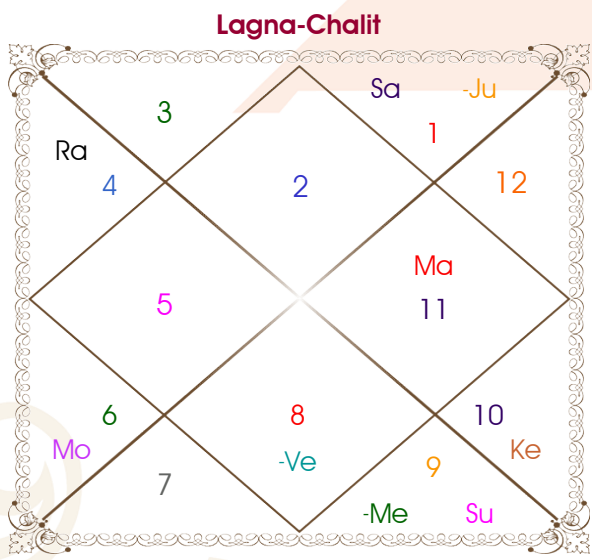

Pankaj

Maheshwari

Model: Web-FreeMatching

Order No: 121809705

Male : _____ Sex _____ : Female
 29/12/1999 : _____ Date of Birth _____ : 28/03/1999
 Wednesday : _____ Day _____ : Sunday
 Hour 16:08:00 : _____ Time of Birth _____ : 10:50:00 Hour
 Ghati 22:17:12 : _____ Time of Birth(Ghati) _____ : 11:22:54 Ghati
 India : _____ Country _____ : India
 Delhi : _____ City _____ : Hapur
 28:39:00 North : _____ Latitude _____ : 28:43:00 North
 77:13:00 East : _____ Longitude _____ : 77:47:00 East
 82:30:00 East : _____ Zone _____ : 82:30:00 East
 Hour -00:21:08 : _____ Loc Time Corr _____ : -00:18:52 Hour
 Hour 00:00:00 : _____ War Time Corr _____ : 00:00:00 Hour
 07:13:07 : _____ Sunrise _____ : 06:14:33
 17:32:54 : _____ Sunset _____ : 18:34:10
 23:51:11 : _____ Lahiri Ayanamsa _____ : 23:50:36

Vimshottari Moon 8Y 8M 16D		Degree	Sign	Pln	Sign	Degree	Vimshottari Ketu 6Y 11M 2D	
Rahu		24:40:47	Tau	Asc	Gem	03:07:02	Sun	
15/09/2015		13:24:00	Sag	Sun	Pis	13:14:42	28/02/2026	
14/09/2033		11:43:05	Vir	Mon	Leo	00:08:41	28/02/2032	
Rahu	28/05/2018	01:44:21	Aqu	Mar R	Lib	17:46:36	Sun	18/06/2026
Jupiter	21/10/2020	03:18:10	Sag	Mer R	Aqu	28:18:11	Moon	17/12/2026
Saturn	28/08/2023	01:17:28	Ari	Jup	Pis	16:15:17	Mars	24/04/2027
Mercury	16/03/2026	04:01:20	Sco	Ven	Ari	17:57:57	Rahu	18/03/2028
Ketu	03/04/2027	16:36:43	Ari R	Sat	Ari	09:07:42	Jupiter	04/01/2029
Venus	03/04/2030	10:10:59	Can	Rah R	Can	27:33:23	Saturn	17/12/2029
Sun	26/02/2031	10:10:59	Cap	Ket R	Cap	27:33:23	Mercury	23/10/2030
Moon	27/08/2032	20:48:16	Cap	Ura	Cap	21:45:45	Ketu	28/02/2031
Mars	14/09/2033	09:13:56	Cap	Nep	Cap	10:05:50	Venus	28/02/2032
		17:29:35	Sco	Plu R	Sco	16:35:44		