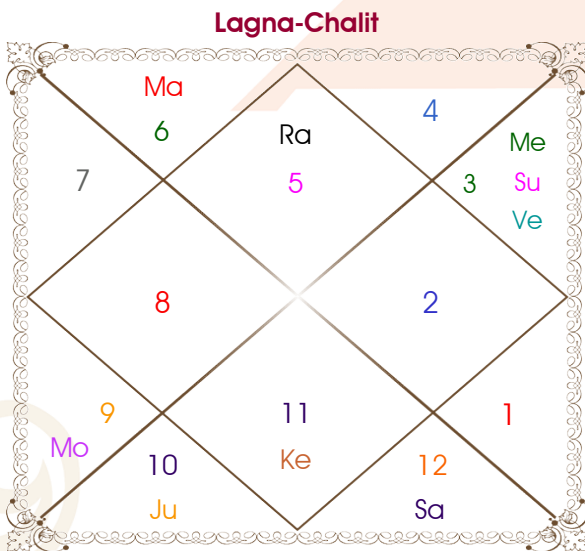

Sumit

Divya Rana

Model: Web-FreeMatching

Order No: 121806604

Male : _____ Sex _____ : Female
 22/06/1997 : _____ Date of Birth _____ : 30-31/01/1998
 Sunday : _____ Day _____ : Fri-Saturday
 Hour 10:50:00 : _____ Time of Birth _____ : 02:58:10 Hour
 Ghati 13:34:39 : _____ Time of Birth(Ghati) _____ : 49:28:27 Ghati
 India : _____ Country _____ : India
 Delhi : _____ City _____ : Delhi
 28:39:00 North : _____ Latitude _____ : 28:39:00 North
 77:13:00 East : _____ Longitude _____ : 77:13:00 East
 82:30:00 East : _____ Zone _____ : 82:30:00 East
 Hour -00:21:08 : _____ Loc Time Corr _____ : -00:21:08 Hour
 Hour 00:00:00 : _____ War Time Corr _____ : 00:00:00 Hour
 05:24:08 : _____ Sunrise _____ : 07:10:47
 19:21:49 : _____ Sunset _____ : 17:58:19
 23:49:17 : _____ Lahiri Ayanamsa _____ : 23:49:45

Vimshottari Venus 1Y 0M 23D		Degree	Sign	Pln	Sign	Degree	Vimshottari Jupiter 12Y 6M 26D	
Rahu		07:00:48	Gem	Sun	Cap	16:57:50	Saturn	
16/07/2021		25:57:24	Sag	Mon	Aqu	22:51:19	28/08/2010	
16/07/2039		07:26:37	Vir	Mar	Aqu	10:30:32	28/08/2029	
Rahu	28/03/2024	02:35:59	Gem	Mer	Cap	01:54:54	Saturn	31/08/2013
Jupiter	21/08/2026	27:52:58	Cap R	Jup	Aqu	05:05:43	Mercury	10/05/2016
Saturn	27/06/2029	28:12:17	Gem	Ven R	Sag	25:22:27	Ketu	19/06/2017
Mercury	15/01/2032	25:10:34	Pis	Sat	Pis	21:31:33	Venus	18/08/2020
Ketu	01/02/2033	29:34:02	Leo R	Rah	Leo	16:54:28	Sun	31/07/2021
Venus	02/02/2036	29:34:02	Aqu R	Ket	Aqu	16:54:28	Moon	02/03/2023
Sun	27/12/2036	14:14:12	Cap R	Ura	Cap	14:59:43	Mars	10/04/2024
Moon	28/06/2038	05:29:34	Cap R	Nep	Cap	06:14:15	Rahu	15/02/2027
Mars	16/07/2039	09:41:00	Sco R	Plu	Sco	13:47:27	Jupiter	28/08/2029