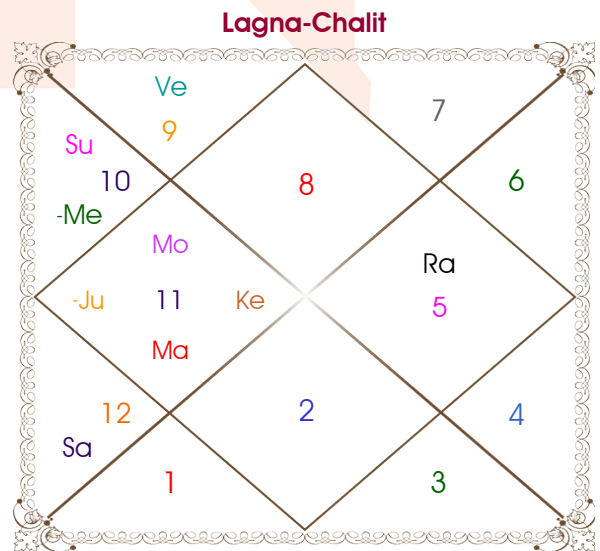

Sumit

Divya Rana

Model: Web-FreeMatching

Order No: 121806604

Male : _____ Sex _____ : Female
 22/06/1997 : _____ Date of Birth _____ : 30-31/01/1998
 Sunday : _____ Day _____ : Fri-Saturday
 Hour 10:50:00 : _____ Time of Birth _____ : 02:58:10 Hour
 Ghati 13:34:39 : _____ Time of Birth(Ghati) _____ : 49:28:27 Ghati
 India : _____ Country _____ : India
 Delhi : _____ City _____ : Delhi
 28:39:00 North : _____ Latitude _____ : 28:39:00 North
 77:13:00 East : _____ Longitude _____ : 77:13:00 East
 82:30:00 East : _____ Zone _____ : 82:30:00 East
 Hour -00:21:08 : _____ Loc Time Corr _____ : -00:21:08 Hour
 Hour 00:00:00 : _____ War Time Corr _____ : 00:00:00 Hour
 05:24:08 : _____ Sunrise _____ : 07:10:47
 19:21:49 : _____ Sunset _____ : 17:58:19
 23:49:17 : _____ Lahiri Ayanamsa _____ : 23:49:45

Ashtakoot Guna Chart

Koot	Male	Female	Max	Mark	Dosha	Area
Varan	Kshatriya	Shoodra	1	1.00	--	Deeds
Vashya	Chatushpad	Manav	2	1.00	--	Nature
Tara	Pratyari	Saadhak	3	1.50	--	Destiny
Yoni	Vanar	Simha	4	2.00	--	Sex Life
Maitri	Jupiter	Saturn	5	3.00	--	Relationship
Gana	Manushya	Manushya	6	6.00	--	Sociality
Bhakt	Sagittarius	Aquarius	7	7.00	--	Life Style
Nadi	Madhya	Adya	8	8.00	--	Kids/Health
Total:			36	29.50		