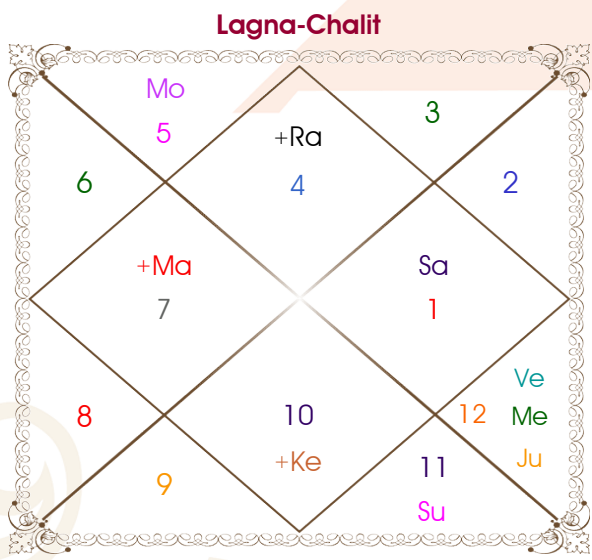

Sparsh Sachdeva

Amisha Anand

Model: Web-FreeMatching

Order No: 121806602

Male : _____ Sex _____ : Female
 01/03/1999 : _____ Date of Birth _____ : 11/11/2000
 Monday : _____ Day _____ : Saturday
 Hour 15:00:00 : _____ Time of Birth _____ : 11:26:00 Hour
 Ghati 21:11:53 : _____ Time of Birth(Ghati) _____ : 12:36:32 Ghati
 India : _____ Country _____ : India
 Lucknow : _____ City _____ : Lucknow
 26:50:00 North : _____ Latitude _____ : 26:50:00 North
 80:54:00 East : _____ Longitude _____ : 80:54:00 East
 82:30:00 East : _____ Zone _____ : 82:30:00 East
 Hour -00:06:24 : _____ Loc Time Corr _____ : -00:06:24 Hour
 Hour 00:00:00 : _____ War Time Corr _____ : 00:00:00 Hour
 06:31:14 : _____ Sunrise _____ : 06:23:23
 18:06:51 : _____ Sunset _____ : 17:17:28
 23:50:33 : _____ Lahiri Ayanamsa _____ : 23:51:51

Vimshottari Ketu 3Y 11M 5D		Degree	Sign	Pln	Sign	Degree	Vimshottari Venus 14Y 6M 27D	
Sun		06:43:36	Can	Asc	Cap	03:39:25	Moon	
04/02/2023		16:30:07	Aqu	Sun	Lib	25:17:04	09/06/2021	
03/02/2029		05:50:45	Leo	Mon	Ari	16:57:01	09/06/2031	
Sun	24/05/2023	16:41:02	Lib	Mar	Vir	10:32:34	Moon	09/04/2022
Moon	23/11/2023	04:22:47	Pis	Mer	Lib	06:56:49	Mars	08/11/2022
Mars	30/03/2024	09:51:14	Pis	Jup R	Tau	14:30:23	Rahu	09/05/2024
Rahu	22/02/2025	15:24:56	Pis	Ven	Sag	03:55:09	Jupiter	08/09/2025
Jupiter	11/12/2025	06:11:24	Ari	Sat R	Tau	04:17:50	Saturn	10/04/2027
Saturn	23/11/2026	28:18:51	Can R	Rah R	Gem	23:17:42	Mercury	08/09/2028
Mercury	29/09/2027	28:18:51	Cap R	Ket R	Sag	23:17:42	Ketu	09/04/2029
Ketu	04/02/2028	20:28:16	Cap	Ura	Cap	23:08:07	Venus	09/12/2030
Venus	03/02/2029	09:22:45	Cap	Nep	Cap	10:07:32	Sun	09/06/2031
		16:36:34	Sco	Plu	Sco	17:59:10		