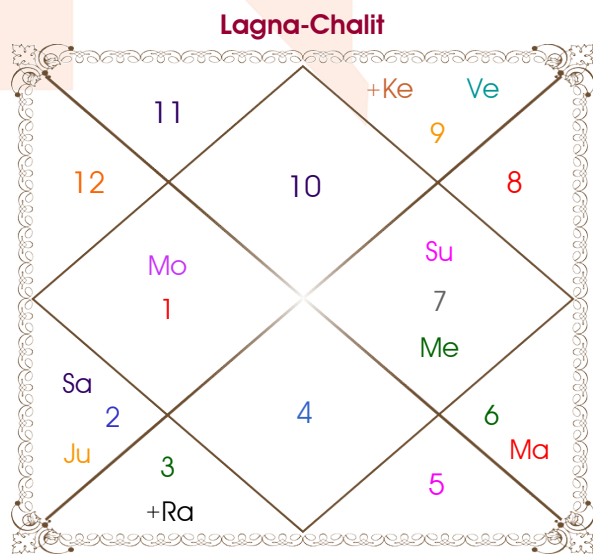

Sparsh Sachdeva

Amisha Anand

Model: Web-FreeMatching

Order No: 121806602

Male : _____ Sex _____ : Female
 01/03/1999 : _____ Date of Birth _____ : 11/11/2000
 Monday : _____ Day _____ : Saturday
 Hour 15:00:00 : _____ Time of Birth _____ : 11:26:00 Hour
 Ghati 21:11:53 : _____ Time of Birth(Ghati) _____ : 12:36:32 Ghati
 India : _____ Country _____ : India
 Lucknow : _____ City _____ : Lucknow
 26:50:00 North : _____ Latitude _____ : 26:50:00 North
 80:54:00 East : _____ Longitude _____ : 80:54:00 East
 82:30:00 East : _____ Zone _____ : 82:30:00 East
 Hour -00:06:24 : _____ Loc Time Corr _____ : -00:06:24 Hour
 Hour 00:00:00 : _____ War Time Corr _____ : 00:00:00 Hour
 06:31:14 : _____ Sunrise _____ : 06:23:23
 18:06:51 : _____ Sunset _____ : 17:17:28
 23:50:33 : _____ Lahiri Ayanamsa _____ : 23:51:51

Vimshottari Ketu 3Y 11M 5D		Degree	Sign	Pln	Sign	Degree	Vimshottari Venus 14Y 6M 27D	
Sun		06:43:36	Can	Asc	Cap	03:39:25	Moon	
04/02/2023		16:30:07	Aqu	Sun	Lib	25:17:04	09/06/2021	
03/02/2029		05:50:45	Leo	Mon	Ari	16:57:01	09/06/2031	
Sun	24/05/2023	16:41:02	Lib	Mar	Vir	10:32:34	Moon	09/04/2022
Moon	23/11/2023	04:22:47	Pis	Mer	Lib	06:56:49	Mars	08/11/2022
Mars	30/03/2024	09:51:14	Pis	Jup R	Tau	14:30:23	Rahu	09/05/2024
Rahu	22/02/2025	15:24:56	Pis	Ven	Sag	03:55:09	Jupiter	08/09/2025
Jupiter	11/12/2025	06:11:24	Ari	Sat R	Tau	04:17:50	Saturn	10/04/2027
Saturn	23/11/2026	28:18:51	Can R	Rah R	Gem	23:17:42	Mercury	08/09/2028
Mercury	29/09/2027	28:18:51	Cap R	Ket R	Sag	23:17:42	Ketu	09/04/2029
Ketu	04/02/2028	20:28:16	Cap	Ura	Cap	23:08:07	Venus	09/12/2030
Venus	03/02/2029	09:22:45	Cap	Nep	Cap	10:07:32	Sun	09/06/2031
		16:36:34	Sco	Plu	Sco	17:59:10		