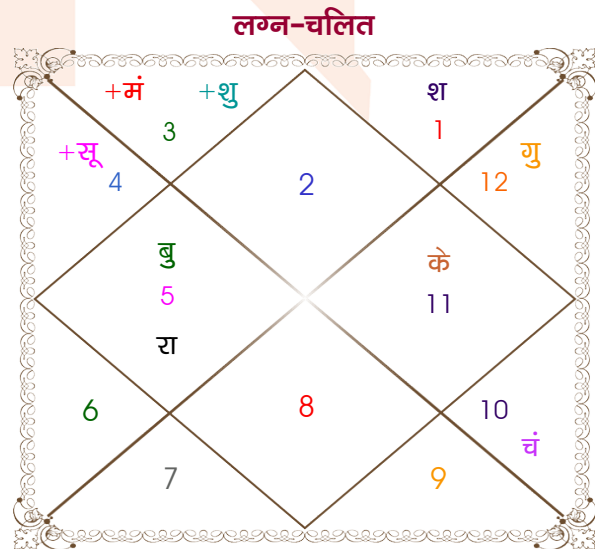

Mr. Abhishek Sharma

Miss. Neha Sharma

Model: Web-FreeMatching

Order No: 121806205

पुल्लिंग : \_\_\_\_\_ लिंग \_\_\_\_\_ : स्त्रीलिंग  
 08/02/1998 : \_\_\_\_\_ जन्म तिथि \_\_\_\_\_ : 6-07/08/1998  
 रविवार : \_\_\_\_\_ दिन \_\_\_\_\_ : गुरु-शुक्रवार  
 घंटे 07:18:00 : \_\_\_\_\_ जन्म समय \_\_\_\_\_ : 01:15:00 घंटे  
 घटी 00:14:22 : \_\_\_\_\_ जन्म समय(घटी) \_\_\_\_\_ : 48:21:36 घटी  
 India : \_\_\_\_\_ देश \_\_\_\_\_ : India  
 Sikar : \_\_\_\_\_ स्थान \_\_\_\_\_ : Jhunjhunu  
 27:51:00 उत्तर : \_\_\_\_\_ अक्षांश \_\_\_\_\_ : 28:05:00 उत्तर  
 75:14:00 पूर्व : \_\_\_\_\_ रेखांश \_\_\_\_\_ : 75:30:00 पूर्व  
 82:30:00 पूर्व : \_\_\_\_\_ मध्य रेखांश \_\_\_\_\_ : 82:30:00 पूर्व  
 घंटे -00:29:04 : \_\_\_\_\_ स्थानिक संस्कार \_\_\_\_\_ : -00:28:00 घंटे  
 घंटे 00:00:00 : \_\_\_\_\_ ग्रीष्म संस्कार \_\_\_\_\_ : 00:00:00 घंटे  
 07:12:15 : \_\_\_\_\_ सूर्योदय \_\_\_\_\_ : 05:52:55  
 18:13:48 : \_\_\_\_\_ सूर्यास्त \_\_\_\_\_ : 19:14:24  
 23:49:46 : \_\_\_\_\_ चित्रपक्षीय अयनांश \_\_\_\_\_ : 23:50:08

## अष्टकूट गुण सारिणी

कूट	वर	कन्या	अंक	प्राप्त	दोष	क्षेत्र
वर्ण	शूद्र	वैश्य	1	0.00	--	जातीय कर्म
वश्य	मानव	चतुष्पाद	2	1.00	--	स्वभाव
तारा	क्षेम	वध	3	1.50	--	भाग्य
योनि	श्वान	नकुल	4	2.00	--	यौन विचार
मैत्री	बुध	शनि	5	4.00	--	आपसी सम्बन्ध
गण	मनुष्य	मनुष्य	6	6.00	--	सामाजिकता
भकूट	मिथुन	मकर	7	0.00	हाँ	जीवन शैली
नाड़ी	आद्य	अन्त्य	8	8.00	--	स्वास्थ्य/संतान
कुल :			36	22.50		