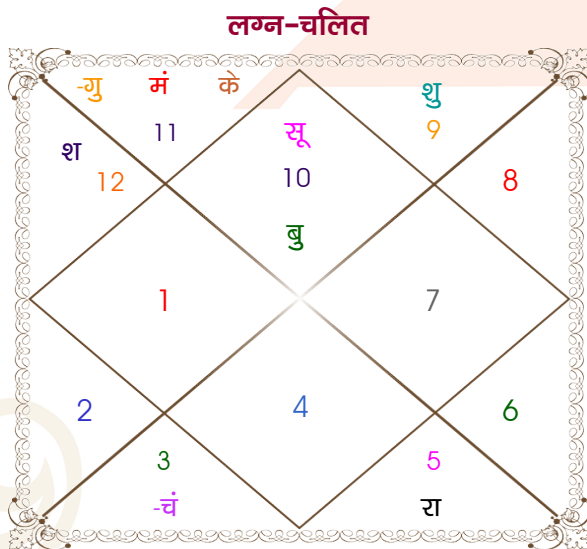

Mr. Abhishek Sharma

Miss. Neha Sharma

Model: Web-FreeMatching

Order No: 121806205

पुल्लिंग : \_\_\_\_\_ लिंग \_\_\_\_\_ : स्त्रीलिंग  
 08/02/1998 : \_\_\_\_\_ जन्म तिथि \_\_\_\_\_ : 6-07/08/1998  
 रविवार : \_\_\_\_\_ दिन \_\_\_\_\_ : गुरु-शुक्रवार  
 घंटे 07:18:00 : \_\_\_\_\_ जन्म समय \_\_\_\_\_ : 01:15:00 घंटे  
 घटी 00:14:22 : \_\_\_\_\_ जन्म समय(घटी) \_\_\_\_\_ : 48:21:36 घटी  
 India : \_\_\_\_\_ देश \_\_\_\_\_ : India  
 Sikar : \_\_\_\_\_ स्थान \_\_\_\_\_ : Jhunjhunu  
 27:51:00 उत्तर : \_\_\_\_\_ अक्षांश \_\_\_\_\_ : 28:05:00 उत्तर  
 75:14:00 पूर्व : \_\_\_\_\_ रेखांश \_\_\_\_\_ : 75:30:00 पूर्व  
 82:30:00 पूर्व : \_\_\_\_\_ मध्य रेखांश \_\_\_\_\_ : 82:30:00 पूर्व  
 घंटे -00:29:04 : \_\_\_\_\_ स्थानिक संस्कार \_\_\_\_\_ : -00:28:00 घंटे  
 घंटे 00:00:00 : \_\_\_\_\_ ग्रीष्म संस्कार \_\_\_\_\_ : 00:00:00 घंटे  
 07:12:15 : \_\_\_\_\_ सूर्योदय \_\_\_\_\_ : 05:52:55  
 18:13:48 : \_\_\_\_\_ सूर्यास्त \_\_\_\_\_ : 19:14:24  
 23:49:46 : \_\_\_\_\_ चित्रपक्षीय अयनांश \_\_\_\_\_ : 23:50:08

## अष्टकूट गुण सारिणी

कूट	वर	कन्या	अंक	प्राप्त	दोष	क्षेत्र
वर्ण	शूद्र	वैश्य	1	0.00	--	जातीय कर्म
वश्य	मानव	चतुष्पाद	2	1.00	--	स्वभाव
तारा	क्षेम	वध	3	1.50	--	भाग्य
योनि	श्वान	नकुल	4	2.00	--	यौन विचार
मैत्री	बुध	शनि	5	4.00	--	आपसी सम्बन्ध
गण	मनुष्य	मनुष्य	6	6.00	--	सामाजिकता
भकूट	मिथुन	मकर	7	0.00	हाँ	जीवन शैली
नाड़ी	आद्य	अन्त्य	8	8.00	--	स्वास्थ्य/संतान
कुल :			36	22.50		