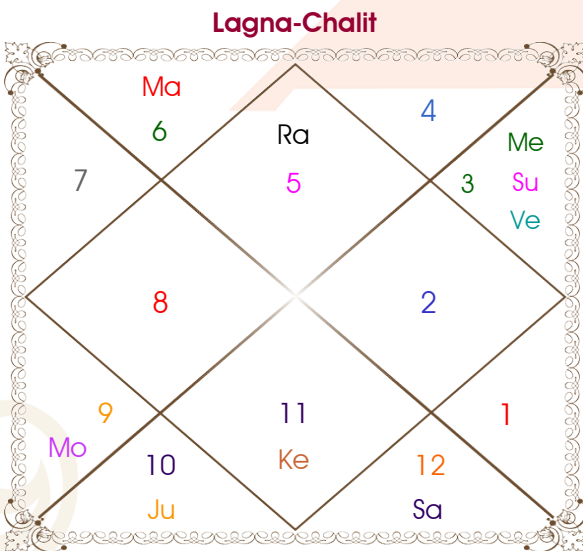

Sumit

Divya Rana

Model: Web-FreeMatching

Order No: 121806204

Male : _____ Sex _____ : Female
 22/06/1997 : _____ Date of Birth _____ : 30-31/01/1998
 Sunday : _____ Day _____ : Fri-Saturday
 Hour 10:50:00 : _____ Time of Birth _____ : 02:58:10 Hour
 Ghati 13:34:39 : _____ Time of Birth(Ghati) _____ : 49:28:27 Ghati
 India : _____ Country _____ : India
 Delhi : _____ City _____ : Delhi
 28:39:00 North : _____ Latitude _____ : 28:39:00 North
 77:13:00 East : _____ Longitude _____ : 77:13:00 East
 82:30:00 East : _____ Zone _____ : 82:30:00 East
 Hour -00:21:08 : _____ Loc Time Corr _____ : -00:21:08 Hour
 Hour 00:00:00 : _____ War Time Corr _____ : 00:00:00 Hour
 05:24:08 : _____ Sunrise _____ : 07:10:47
 19:21:49 : _____ Sunset _____ : 17:58:19
 23:49:17 : _____ Lahiri Ayanamsa _____ : 23:49:45

Vimshottari Venus 1Y 0M 23D		Degree	Sign	Pln	Sign	Degree	Vimshottari Jupiter 12Y 6M 26D	
Rahu		07:00:48	Gem	Sun	Cap	16:57:50	Saturn	
16/07/2021		25:57:24	Sag	Mon	Aqu	22:51:19	28/08/2010	
16/07/2039		07:26:37	Vir	Mar	Aqu	10:30:32	28/08/2029	
Rahu	28/03/2024	02:35:59	Gem	Mer	Cap	01:54:54	Saturn	31/08/2013
Jupiter	21/08/2026	27:52:58	Cap R	Jup	Aqu	05:05:43	Mercury	10/05/2016
Saturn	27/06/2029	28:12:17	Gem	Ven R	Sag	25:22:27	Ketu	19/06/2017
Mercury	15/01/2032	25:10:34	Pis	Sat	Pis	21:31:33	Venus	18/08/2020
Ketu	01/02/2033	29:34:02	Leo R	Rah	Leo	16:54:28	Sun	31/07/2021
Venus	02/02/2036	29:34:02	Aqu R	Ket	Aqu	16:54:28	Moon	02/03/2023
Sun	27/12/2036	14:14:12	Cap R	Ura	Cap	14:59:43	Mars	10/04/2024
Moon	28/06/2038	05:29:34	Cap R	Nep	Cap	06:14:15	Rahu	15/02/2027
Mars	16/07/2039	09:41:00	Sco R	Plu	Sco	13:47:27	Jupiter	28/08/2029