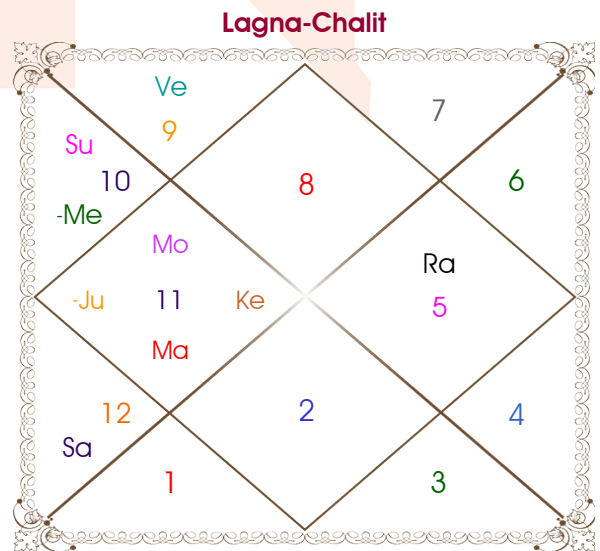

Sumit

Divya Rana

Model: Web-FreeMatching

Order No: 121806204

Male : _____ Sex _____ : Female
 22/06/1997 : _____ Date of Birth _____ : 30-31/01/1998
 Sunday : _____ Day _____ : Fri-Saturday
 Hour 10:50:00 : _____ Time of Birth _____ : 02:58:10 Hour
 Ghati 13:34:39 : _____ Time of Birth(Ghati) _____ : 49:28:27 Ghati
 India : _____ Country _____ : India
 Delhi : _____ City _____ : Delhi
 28:39:00 North : _____ Latitude _____ : 28:39:00 North
 77:13:00 East : _____ Longitude _____ : 77:13:00 East
 82:30:00 East : _____ Zone _____ : 82:30:00 East
 Hour -00:21:08 : _____ Loc Time Corr _____ : -00:21:08 Hour
 Hour 00:00:00 : _____ War Time Corr _____ : 00:00:00 Hour
 05:24:08 : _____ Sunrise _____ : 07:10:47
 19:21:49 : _____ Sunset _____ : 17:58:19
 23:49:17 : _____ Lahiri Ayanamsa _____ : 23:49:45

Ashtakoot Guna Chart

Koot	Male	Female	Max	Mark	Dosha	Area
Varan	Kshatriya	Shoodra	1	1.00	--	Deeds
Vashya	Chatushpad	Manav	2	1.00	--	Nature
Tara	Pratyari	Saadhak	3	1.50	--	Destiny
Yoni	Vanar	Simha	4	2.00	--	Sex Life
Maitri	Jupiter	Saturn	5	3.00	--	Relationship
Gana	Manushya	Manushya	6	6.00	--	Sociality
Bhakt	Sagittarius	Aquarius	7	7.00	--	Life Style
Nadi	Madhya	Adya	8	8.00	--	Kids/Health
Total:			36	29.50		