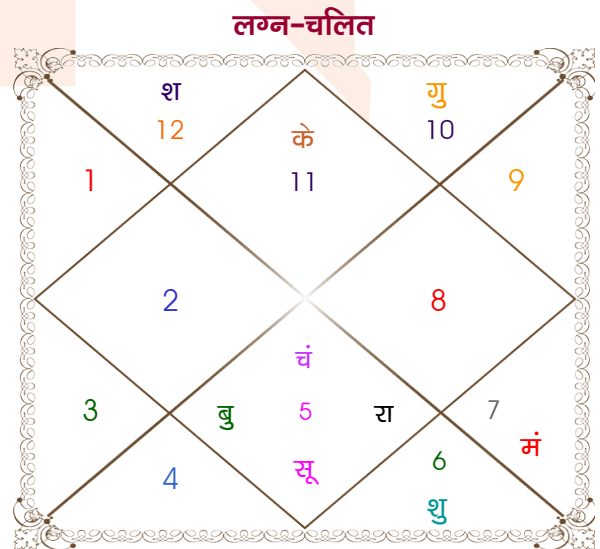

Sargam patkar

Mahima Pataskar

Model: Web-FreeMatching

Order No: 121805903

पुल्लिंग :	लिंग	: स्त्रीलिंग
31/05/1995 :	जन्म तिथि	: 01/09/1997
बुधवार :	दिन	: सोमवार
घंटे 17:27:00 :	जन्म समय	: 18:25:00 घंटे
घटी 30:06:07 :	जन्म समय(घटी)	: 31:21:36 घटी
India :	देश	: India
Jabalpur :	स्थान	: Sagar
23:10:00 उत्तर :	अक्षांश	: 22:38:00 उत्तर
79:57:00 पूर्व :	रेखांश	: 75:40:00 पूर्व
82:30:00 पूर्व :	मध्य रेखांश	: 82:30:00 पूर्व
घंटे -00:10:12 :	स्थानिक संस्कार	: -00:27:20 घंटे
घंटे 00:00:00 :	ग्रीष्म संस्कार	: 00:00:00 घंटे
05:24:33 :	सूर्योदय	: 06:09:52
18:51:14 :	सूर्यास्त	: 18:44:23
23:47:44 :	चित्रपक्षीय अयनांश	: 23:49:26

विंशोत्तरी	अंश	राशि	ग्रह	राशि	अंश	विंशोत्तरी		
राहु 15वर्ष 3मा 23दि	28:12:55	तुला	लग्न	कुंभ	10:11:52	केतु 1वर्ष 6मा 23दि		
गुरु	15:47:07	वृष	सूर्य	सिंह	15:17:45	चन्द्र		
23/09/2010	08:39:19	मिथु	चंद्र	सिंह	10:21:08	26/03/2025		
23/09/2026	08:53:32	सिंह	मंगल	तुला	17:40:42	27/03/2035		
गुरु	10/11/2012	22:48:18	वृष व	बुध व	सिंह	13:28:04	चन्द्र	25/01/2026
शनि	25/05/2015	16:50:41	वृश्चि व	गुरु व	मक	20:21:55	मंगल	26/08/2026
बुध	30/08/2017	23:49:43	मेष	शुक्र	कन्या	23:49:45	राहु	25/02/2028
केतु	05/08/2018	29:54:16	कुंभ	शनि व	मीन	25:44:39	गुरु	26/06/2029
शुक्र	05/04/2021	11:23:22	तुला व	राहु व	सिंह	25:52:52	शनि	25/01/2031
सूर्य	23/01/2022	11:23:22	मेष व	केतु व	कुंभ	25:52:52	बुध	25/06/2032
चन्द्र	25/05/2023	06:24:15	मक व	हर्ष व	मक	11:37:38	केतु	25/01/2033
मंगल	30/04/2024	01:27:49	मक व	नेप व	मक	03:43:25	शुक्र	25/09/2034
राहु	23/09/2026	05:08:11	वृश्चि व	प्लूटो	वृश्चि	09:06:22	सूर्य	27/03/2035