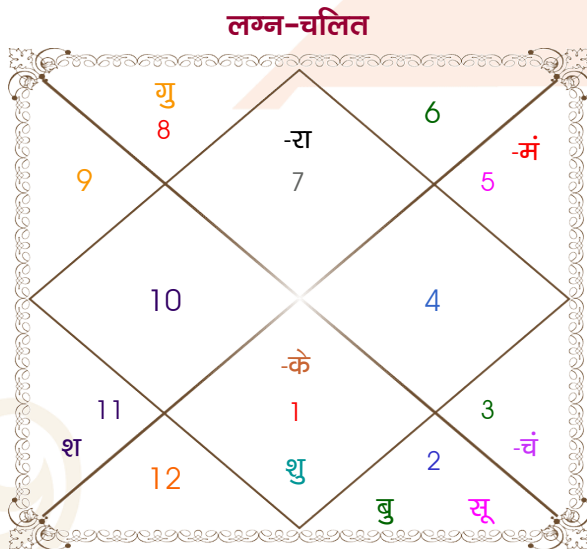

Sargam patkar

Mahima Pataskar

Model: Web-FreeMatching

Order No: 121805903

पुल्लिंग :	लिंग	: स्त्रीलिंग
31/05/1995 :	जन्म तिथि	: 01/09/1997
बुधवार :	दिन	: सोमवार
घंटे 17:27:00 :	जन्म समय	: 18:25:00 घंटे
घटी 30:06:07 :	जन्म समय(घटी)	: 31:21:36 घटी
India :	देश	: India
Jabalpur :	स्थान	: Sagar
23:10:00 उत्तर :	अक्षांश	: 22:38:00 उत्तर
79:57:00 पूर्व :	रेखांश	: 75:40:00 पूर्व
82:30:00 पूर्व :	मध्य रेखांश	: 82:30:00 पूर्व
घंटे -00:10:12 :	स्थानिक संस्कार	: -00:27:20 घंटे
घंटे 00:00:00 :	ग्रीष्म संस्कार	: 00:00:00 घंटे
05:24:33 :	सूर्योदय	: 06:09:52
18:51:14 :	सूर्यास्त	: 18:44:23
23:47:44 :	चित्रपक्षीय अयनांश	: 23:49:26

विंशोत्तरी	अंश	राशि	ग्रह	राशि	अंश	विंशोत्तरी		
राहु 15वर्ष 3मा 23दि	28:12:55	तुला	लग्न	कुंभ	10:11:52	केतु 1वर्ष 6मा 23दि		
गुरु	15:47:07	वृष	सूर्य	सिंह	15:17:45	चन्द्र		
23/09/2010	08:39:19	मिथु	चंद्र	सिंह	10:21:08	26/03/2025		
23/09/2026	08:53:32	सिंह	मंगल	तुला	17:40:42	27/03/2035		
गुरु	10/11/2012	22:48:18	वृष व	बुध व	सिंह	13:28:04	चन्द्र	25/01/2026
शनि	25/05/2015	16:50:41	वृश्चि व	गुरु व	मक	20:21:55	मंगल	26/08/2026
बुध	30/08/2017	23:49:43	मेष	शुक्र	कन्या	23:49:45	राहु	25/02/2028
केतु	05/08/2018	29:54:16	कुंभ	शनि व	मीन	25:44:39	गुरु	26/06/2029
शुक्र	05/04/2021	11:23:22	तुला व	राहु व	सिंह	25:52:52	शनि	25/01/2031
सूर्य	23/01/2022	11:23:22	मेष व	केतु व	कुंभ	25:52:52	बुध	25/06/2032
चन्द्र	25/05/2023	06:24:15	मक व	हर्ष व	मक	11:37:38	केतु	25/01/2033
मंगल	30/04/2024	01:27:49	मक व	नेप व	मक	03:43:25	शुक्र	25/09/2034
राहु	23/09/2026	05:08:11	वृश्चि व	प्लूटो	वृश्चि	09:06:22	सूर्य	27/03/2035