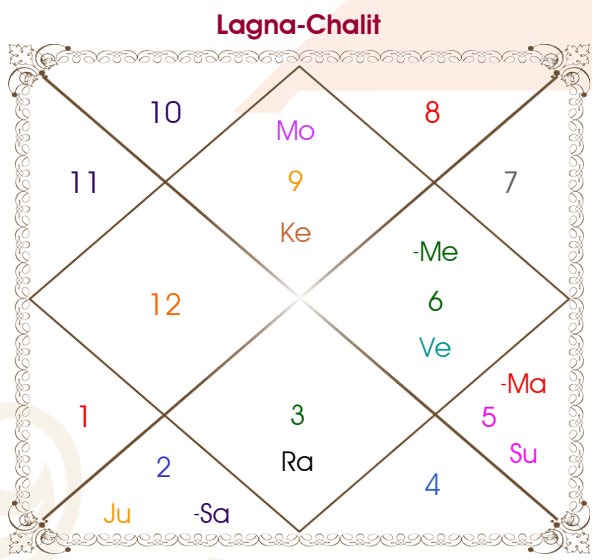

Ferish

Sakshi

Model: Web-FreeMatching

Order No: 121805704

Male : _____ Sex _____ : Female
 07/09/2000 : _____ Date of Birth _____ : 02/04/2000
 Thursday : _____ Day _____ : Sunday
 Hour 15:07:00 : _____ Time of Birth _____ : 11:20:00 Hour
 Ghati 21:47:49 : _____ Time of Birth(Ghati) _____ : 12:02:06 Ghati
 India : _____ Country _____ : India
 Surat : _____ City _____ : Surat
 21:10:00 North : _____ Latitude _____ : 21:10:00 North
 72:50:00 East : _____ Longitude _____ : 72:50:00 East
 82:30:00 East : _____ Zone _____ : 82:30:00 East
 Hour -00:38:40 : _____ Loc Time Corr _____ : -00:38:40 Hour
 Hour 00:00:00 : _____ War Time Corr _____ : 00:00:00 Hour
 06:23:52 : _____ Sunrise _____ : 06:31:09
 18:48:57 : _____ Sunset _____ : 18:53:35
 23:51:44 : _____ Lahiri Ayanamsa _____ : 23:51:23

Vimshottari Ketu 1Y 8M 30D		Degree	Sign	Pln	Sign	Degree	Vimshottari Rahu 3Y 1M 18D	
Sun		19:29:12	Sag	Asc	Gem	06:57:00	Saturn	
08/06/2022		21:12:13	Leo	Sun	Pis	18:56:16	22/05/2019	
08/06/2028		10:00:04	Sag	Mon	Aqu	17:40:39	22/05/2038	
Sun	26/09/2022	05:15:30	Vir	Mer	Aqu	21:35:17	Saturn	25/05/2022
Moon	27/03/2023	16:34:08	Tau	Jup	Ari	15:35:58	Mercury	01/02/2025
Mars	02/08/2023	15:01:59	Vir	Ven	Pis	00:32:54	Ketu	13/03/2026
Rahu	26/06/2024	07:05:35	Tau	Sat	Ari	21:47:12	Venus	12/05/2029
Jupiter	14/04/2025	29:32:42	Gem	Rah R	Can	07:13:54	Sun	24/04/2030
Saturn	27/03/2026	29:32:42	Sag	Ket R	Cap	07:13:54	Moon	24/11/2031
Mercury	01/02/2027	23:57:13	Cap R	Ura	Cap	25:51:09	Mars	02/01/2033
Ketu	08/06/2027	10:18:29	Cap R	Nep	Cap	12:21:37	Rahu	09/11/2035
Venus	08/06/2028	16:22:27	Sco	Plu R	Sco	18:57:29	Jupiter	22/05/2038