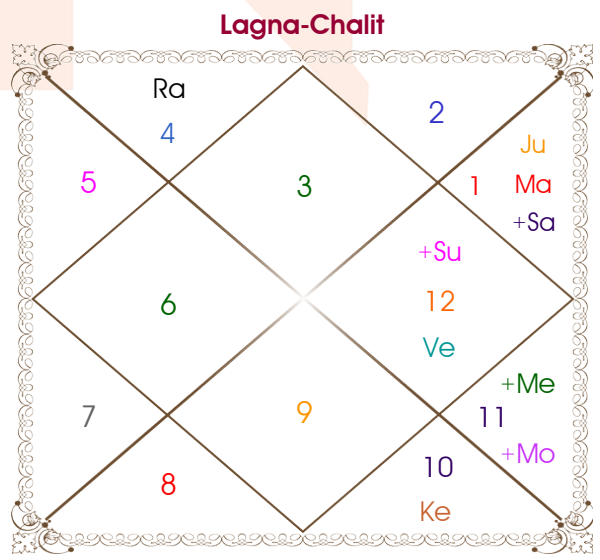

Ferish

Sakshi

Model: Web-FreeMatching

Order No: 121805704

Male : _____ Sex _____ : Female
 07/09/2000 : _____ Date of Birth _____ : 02/04/2000
 Thursday : _____ Day _____ : Sunday
 Hour 15:07:00 : _____ Time of Birth _____ : 11:20:00 Hour
 Ghati 21:47:49 : _____ Time of Birth(Ghati) _____ : 12:02:06 Ghati
 India : _____ Country _____ : India
 Surat : _____ City _____ : Surat
 21:10:00 North : _____ Latitude _____ : 21:10:00 North
 72:50:00 East : _____ Longitude _____ : 72:50:00 East
 82:30:00 East : _____ Zone _____ : 82:30:00 East
 Hour -00:38:40 : _____ Loc Time Corr _____ : -00:38:40 Hour
 Hour 00:00:00 : _____ War Time Corr _____ : 00:00:00 Hour
 06:23:52 : _____ Sunrise _____ : 06:31:09
 18:48:57 : _____ Sunset _____ : 18:53:35
 23:51:44 : _____ Lahiri Ayanamsa _____ : 23:51:23

Vimshottari Ketu 1Y 8M 30D		Degree	Sign	Pln	Sign	Degree	Vimshottari Rahu 3Y 1M 18D	
Sun		19:29:12	Sag	Asc	Gem	06:57:00	Saturn	
08/06/2022		21:12:13	Leo	Sun	Pis	18:56:16	22/05/2019	
08/06/2028		10:00:04	Sag	Mon	Aqu	17:40:39	22/05/2038	
Sun	26/09/2022	05:15:30	Vir	Mer	Aqu	21:35:17	Saturn	25/05/2022
Moon	27/03/2023	16:34:08	Tau	Jup	Ari	15:35:58	Mercury	01/02/2025
Mars	02/08/2023	15:01:59	Vir	Ven	Pis	00:32:54	Ketu	13/03/2026
Rahu	26/06/2024	07:05:35	Tau	Sat	Ari	21:47:12	Venus	12/05/2029
Jupiter	14/04/2025	29:32:42	Gem	Rah R	Can	07:13:54	Sun	24/04/2030
Saturn	27/03/2026	29:32:42	Sag	Ket R	Cap	07:13:54	Moon	24/11/2031
Mercury	01/02/2027	23:57:13	Cap R	Ura	Cap	25:51:09	Mars	02/01/2033
Ketu	08/06/2027	10:18:29	Cap R	Nep	Cap	12:21:37	Rahu	09/11/2035
Venus	08/06/2028	16:22:27	Sco	Plu R	Sco	18:57:29	Jupiter	22/05/2038