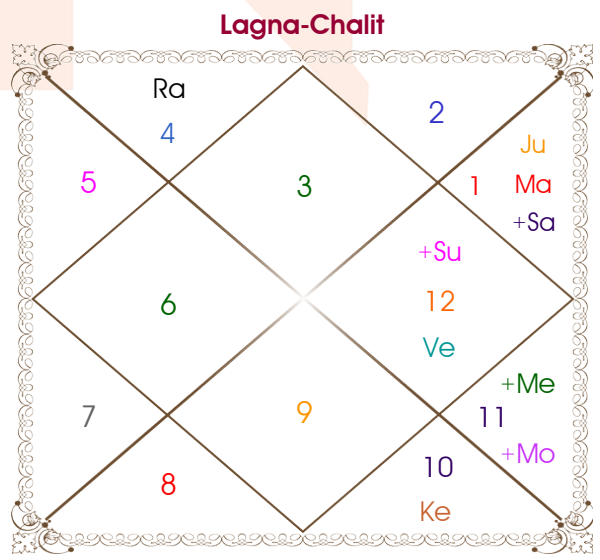

Ferish

Sakshi

Model: Web-FreeMatching

Order No: 121805703

Male : _____ Sex _____ : Female
 07/09/2000 : _____ Date of Birth _____ : 02/04/2000
 Thursday : _____ Day _____ : Sunday
 Hour 15:07:00 : _____ Time of Birth _____ : 11:20:00 Hour
 Ghati 21:47:49 : _____ Time of Birth(Ghati) _____ : 12:02:06 Ghati
 India : _____ Country _____ : India
 Surat : _____ City _____ : Surat
 21:10:00 North : _____ Latitude _____ : 21:10:00 North
 72:50:00 East : _____ Longitude _____ : 72:50:00 East
 82:30:00 East : _____ Zone _____ : 82:30:00 East
 Hour -00:38:40 : _____ Loc Time Corr _____ : -00:38:40 Hour
 Hour 00:00:00 : _____ War Time Corr _____ : 00:00:00 Hour
 06:23:52 : _____ Sunrise _____ : 06:31:09
 18:48:57 : _____ Sunset _____ : 18:53:35
 23:51:44 : _____ Lahiri Ayanamsa _____ : 23:51:23

Vimshottari Ketu 1Y 8M 30D		Degree	Sign	Pln	Sign	Degree	Vimshottari Rahu 3Y 1M 18D	
Sun		19:29:12	Sag	Asc	Gem	06:57:00	Saturn	
08/06/2022		21:12:13	Leo	Sun	Pis	18:56:16	22/05/2019	
08/06/2028		10:00:04	Sag	Mon	Aqu	17:40:39	22/05/2038	
Sun	26/09/2022	00:03:29	Leo	Mar	Ari	13:35:23	Saturn	25/05/2022
Moon	27/03/2023	05:15:30	Vir	Mer	Aqu	21:35:17	Mercury	01/02/2025
Mars	02/08/2023	16:34:08	Tau	Jup	Ari	15:35:58	Ketu	13/03/2026
Rahu	26/06/2024	15:01:59	Vir	Ven	Pis	00:32:54	Venus	12/05/2029
Jupiter	14/04/2025	07:05:35	Tau	Sat	Ari	21:47:12	Sun	24/04/2030
Saturn	27/03/2026	29:32:42	Gem	Rah R	Can	07:13:54	Moon	24/11/2031
Mercury	01/02/2027	29:32:42	Sag	Ket R	Cap	07:13:54	Mars	02/01/2033
Ketu	08/06/2027	23:57:13	Cap R	Ura	Cap	25:51:09	Rahu	09/11/2035
Venus	08/06/2028	10:18:29	Cap R	Nep	Cap	12:21:37	Jupiter	22/05/2038
		16:22:27	Sco	Plu R	Sco	18:57:29		