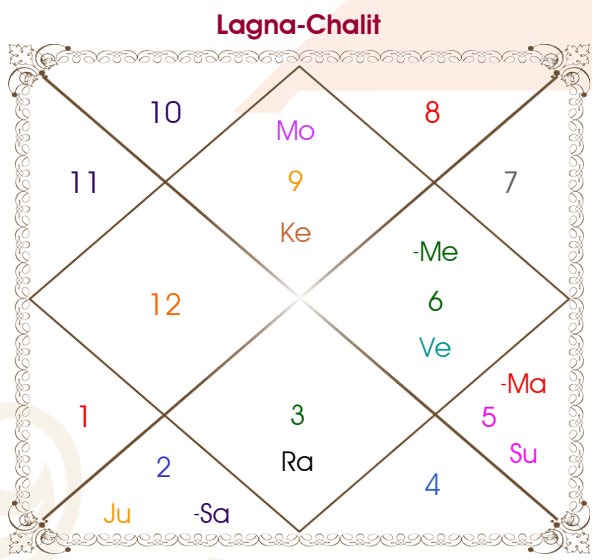

Ferish

Sakshi

Model: Web-FreeMatching

Order No: 121805703

Male : _____ Sex _____ : Female
 07/09/2000 : _____ Date of Birth _____ : 02/04/2000
 Thursday : _____ Day _____ : Sunday
 Hour 15:07:00 : _____ Time of Birth _____ : 11:20:00 Hour
 Ghati 21:47:49 : _____ Time of Birth(Ghati) _____ : 12:02:06 Ghati
 India : _____ Country _____ : India
 Surat : _____ City _____ : Surat
 21:10:00 North : _____ Latitude _____ : 21:10:00 North
 72:50:00 East : _____ Longitude _____ : 72:50:00 East
 82:30:00 East : _____ Zone _____ : 82:30:00 East
 Hour -00:38:40 : _____ Loc Time Corr _____ : -00:38:40 Hour
 Hour 00:00:00 : _____ War Time Corr _____ : 00:00:00 Hour
 06:23:52 : _____ Sunrise _____ : 06:31:09
 18:48:57 : _____ Sunset _____ : 18:53:35
 23:51:44 : _____ Lahiri Ayanamsa _____ : 23:51:23

Vimshottari Ketu 1Y 8M 30D		Degree	Sign	Pln	Sign	Degree	Vimshottari Rahu 3Y 1M 18D	
Sun		19:29:12	Sag	Asc	Gem	06:57:00	Saturn	
08/06/2022		21:12:13	Leo	Sun	Pis	18:56:16	22/05/2019	
08/06/2028		10:00:04	Sag	Mon	Aqu	17:40:39	22/05/2038	
Sun	26/09/2022	00:03:29	Leo	Mar	Ari	13:35:23	Saturn	25/05/2022
Moon	27/03/2023	05:15:30	Vir	Mer	Aqu	21:35:17	Mercury	01/02/2025
Mars	02/08/2023	16:34:08	Tau	Jup	Ari	15:35:58	Ketu	13/03/2026
Rahu	26/06/2024	15:01:59	Vir	Ven	Pis	00:32:54	Venus	12/05/2029
Jupiter	14/04/2025	07:05:35	Tau	Sat	Ari	21:47:12	Sun	24/04/2030
Saturn	27/03/2026	29:32:42	Gem	Rah R	Can	07:13:54	Moon	24/11/2031
Mercury	01/02/2027	29:32:42	Sag	Ket R	Cap	07:13:54	Mars	02/01/2033
Ketu	08/06/2027	23:57:13	Cap R	Ura	Cap	25:51:09	Rahu	09/11/2035
Venus	08/06/2028	10:18:29	Cap R	Nep	Cap	12:21:37	Jupiter	22/05/2038
		16:22:27	Sco	Plu R	Sco	18:57:29		