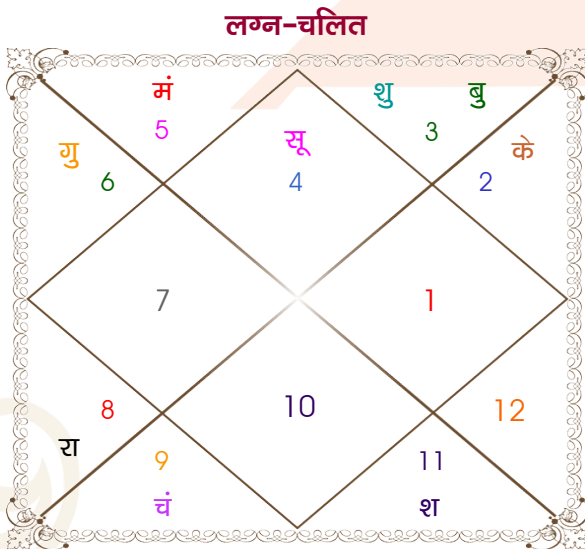

Deepak armo

Savita porte

Model: Web-FreeMatching

Order No: 121805006

पुल्लिंग : _____ लिंग _____ : स्त्रीलिंग
 31/07/1993 : _____ जन्म तिथि _____ : 15/06/1991
 शनिवार : _____ दिन _____ : शनिवार
 घंटे 05:45:00 : _____ जन्म समय _____ : 17:30:00 घंटे
 घटी 00:29:52 : _____ जन्म समय(घटी) _____ : 30:31:05 घटी
 India : _____ देश _____ : India
 Bilaspur : _____ स्थान _____ : Rajnandgaon
 22:03:00 उत्तर : _____ अक्षांश _____ : 21:05:00 उत्तर
 82:12:00 पूर्व : _____ रेखांश _____ : 81:05:00 पूर्व
 82:30:00 पूर्व : _____ मध्य रेखांश _____ : 82:30:00 पूर्व
 घंटे -00:01:12 : _____ स्थानिक संस्कार _____ : -00:05:40 घंटे
 घंटे 00:00:00 : _____ ग्रीष्म संस्कार _____ : 00:00:00 घंटे
 05:33:03 : _____ सूर्योदय _____ : 05:24:01
 18:41:42 : _____ सूर्यास्त _____ : 18:48:01
 23:46:20 : _____ चित्रपक्षीय अयनांश _____ : 23:44:32

विंशोत्तरी शुक्र 17वर्ष 10मा 1दि चन्द्र	अंश	राशि	ग्रह	राशि	अंश	विंशोत्तरी शनि 6वर्ष 2मा 23दि शुक्र
01/06/2017	15:51:57	कर्क	लग्न	वृश्चि	13:39:44	08/09/2021
02/06/2027	14:02:52	कर्क	सूर्य	मिथु	00:09:33	08/09/2041
चन्द्र	14:46:31	धनु	चंद्र	कर्क	12:17:35	शुक्र
02/04/2018	28:43:51	सिंह	मंगल	कर्क	18:04:12	07/01/2025
मंगल	25:42:12	मिथु	बुध	वृष	28:03:17	07/01/2026
01/11/2018	15:50:16	कन्या	गुरु	कर्क	17:42:16	सूर्य
02/05/2020	04:01:12	मिथु	शुक्र	कर्क	15:30:12	08/09/2027
गुरु	04:38:18	कुंभ	शनि	मक	12:25:28	07/11/2028
01/09/2021	17:02:33	वृश्चि	राहु	धनु	25:20:16	मंगल
शनि	17:02:33	वृष	केतु	मिथु	25:20:16	राहु
02/04/2023	25:42:40	धनु	हर्ष	धनु	18:49:44	गुरु
03/08/2024	25:29:38	धनु	नेप	धनु	22:13:40	शनि
01/04/2025	28:57:03	तुला	प्लूटो	तुला	24:18:50	बुध
01/12/2026						केतु
02/06/2027						08/07/2040
						08/09/2041

कूट	वर	कन्या	अंक	प्राप्त	दोष	क्षेत्र
वर्ण	क्षत्रिय	विप्र	1	0.00	--	जातीय कर्म
वश्य	मानव	जलचर	2	1.00	--	स्वभाव
तारा	क्षेम	वध	3	1.50	--	भाग्य
योनि	वानर	मेष	4	0.00	--	यौन विचार
मैत्री	गुरु	चन्द्र	5	4.00	--	आपसी सम्बन्ध
गण	मनुष्य	देव	6	5.00	--	सामाजिकता
भकूट	धनु	कर्क	7	0.00	हाँ	जीवन शैली
नाड़ी	मध्य	मध्य	8	0.00	हाँ	स्वास्थ्य/संतान
कुल :			36	11.50		