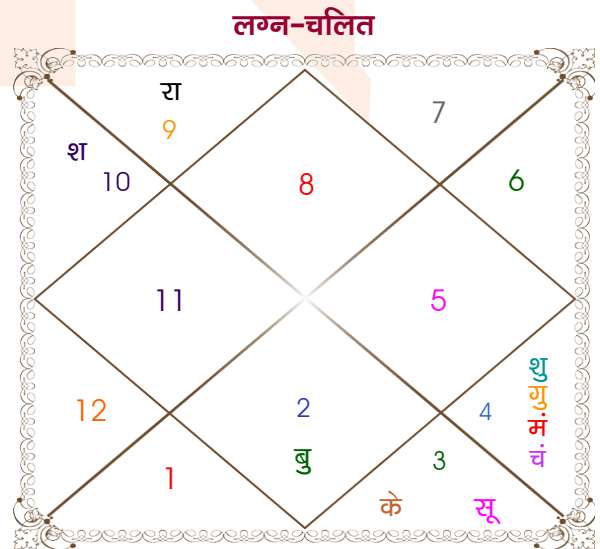

Deepak armo

Savita porte

Model: Web-FreeMatching

Order No: 121805006

पुल्लिंग : _____ लिंग _____ : स्त्रीलिंग
 31/07/1993 : _____ जन्म तिथि _____ : 15/06/1991
 शनिवार : _____ दिन _____ : शनिवार
 घंटे 05:45:00 : _____ जन्म समय _____ : 17:30:00 घंटे
 घटी 00:29:52 : _____ जन्म समय(घटी) _____ : 30:31:05 घटी
 India : _____ देश _____ : India
 Bilaspur : _____ स्थान _____ : Rajnandgaon
 22:03:00 उत्तर : _____ अक्षांश _____ : 21:05:00 उत्तर
 82:12:00 पूर्व : _____ रेखांश _____ : 81:05:00 पूर्व
 82:30:00 पूर्व : _____ मध्य रेखांश _____ : 82:30:00 पूर्व
 घंटे -00:01:12 : _____ स्थानिक संस्कार _____ : -00:05:40 घंटे
 घंटे 00:00:00 : _____ ग्रीष्म संस्कार _____ : 00:00:00 घंटे
 05:33:03 : _____ सूर्योदय _____ : 05:24:01
 18:41:42 : _____ सूर्यास्त _____ : 18:48:01
 23:46:20 : _____ चित्रपक्षीय अयनांश _____ : 23:44:32

विंशोत्तरी शुक्र 17वर्ष 10मा 1दि चन्द्र	अंश	राशि	ग्रह	राशि	अंश	विंशोत्तरी शनि 6वर्ष 2मा 23दि शुक्र
01/06/2017	15:51:57	कर्क	लग्न	वृश्चि	13:39:44	08/09/2021
02/06/2027	14:02:52	कर्क	सूर्य	मिथु	00:09:33	08/09/2041
चन्द्र	14:46:31	धनु	चंद्र	कर्क	12:17:35	शुक्र
02/04/2018	28:43:51	सिंह	मंगल	कर्क	18:04:12	07/01/2025
मंगल	25:42:12	मिथु	बुध	वृष	28:03:17	07/01/2026
01/11/2018	15:50:16	कन्या	गुरु	कर्क	17:42:16	सूर्य
02/05/2020	04:01:12	मिथु	शुक्र	कर्क	15:30:12	08/09/2027
गुरु	04:38:18	कुंभ	शनि	मक	12:25:28	07/11/2028
01/09/2021	17:02:33	वृश्चि	राहु	धनु	25:20:16	मंगल
शनि	17:02:33	वृष	केतु	मिथु	25:20:16	राहु
02/04/2023	25:42:40	धनु	हर्ष	धनु	18:49:44	गुरु
03/08/2024	25:29:38	धनु	नेप	धनु	22:13:40	शनि
01/04/2025	28:57:03	तुला	प्लूटो	तुला	24:18:50	बुध
01/12/2026						केतु
02/06/2027						08/07/2040
						08/09/2041

कूट	वर	कन्या	अंक	प्राप्त	दोष	क्षेत्र
वर्ण	क्षत्रिय	विप्र	1	0.00	--	जातीय कर्म
वश्य	मानव	जलचर	2	1.00	--	स्वभाव
तारा	क्षेम	वध	3	1.50	--	भाग्य
योनि	वानर	मेष	4	0.00	--	यौन विचार
मैत्री	गुरु	चन्द्र	5	4.00	--	आपसी सम्बन्ध
गण	मनुष्य	देव	6	5.00	--	सामाजिकता
भकूट	धनु	कर्क	7	0.00	हाँ	जीवन शैली
नाड़ी	मध्य	मध्य	8	0.00	हाँ	स्वास्थ्य/संतान
कुल :			36	11.50		