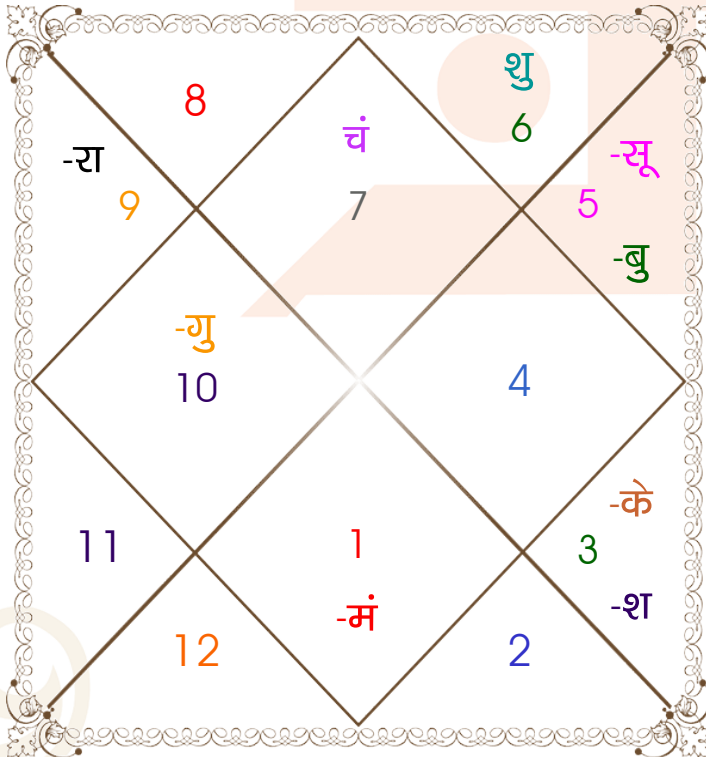

ग्रह स्पष्ट तथा उनकी स्थिति

ग्रह	व	अ	राशि	अंश	गति	नक्षत्र	पद	नं.	रा	न	अं.	स्थिति
लग्न			तुला	28:14:02	308:54:50	विशाखा	3	16	शुक्र	गुरु	शुक्र	---
सूर्य			सिंह	16:07:48	00:58:06	पूर्वाषाढा	1	11	सूर्य	शुक्र	सूर्य	मूलत्रिकोण
चंद्र			तुला	19:26:27	12:25:50	स्वाति	4	15	शुक्र	राहु	मंगल	सम राशि
मंगल			मेष	13:35:16	00:14:14	भरणी	1	2	मंगल	शुक्र	शुक्र	स्वराशि
बुध	अ		सिंह	15:32:58	01:56:06	पूर्वाषाढा	1	11	सूर्य	शुक्र	शुक्र	मित्र राशि
गुरु	व		मकर	09:53:51	00:04:52	उत्तराषाढा	4	21	शनि	सूर्य	शुक्र	नीच राशि
शुक्र			कन्या	23:23:26	01:11:01	चित्रा	1	14	बुध	मंगल	मंगल	नीच राशि
शनि			मिथु	09:28:14	00:04:33	आर्द्रा	1	6	बुध	राहु	गुरु	मित्र राशि
राहु	व		धनु	11:50:00	00:04:41	मूल	4	19	गुरु	केतु	बुध	नीच राशि
केतु	व		मिथु	11:50:00	00:04:41	आर्द्रा	2	6	बुध	राहु	शनि	नीच राशि
हर्ष			कन्या	27:18:13	00:03:04	चित्रा	2	14	बुध	मंगल	गुरु	---
नेप			वृश्चि	11:14:52	00:00:32	अनुराधा	3	17	मंगल	शनि	चंद्र	---
प्लूटो			कन्या	09:50:45	00:02:08	उ०फाल्गुनी	4	12	बुध	सूर्य	शुक्र	---
दशम भाव			सिंह	03:27:06	--	मघा	--	10	सूर्य	केतु	सूर्य	--

व - वकी स - स्थिर
अ - अस्त पू - पूर्ण अस्त
राहु : स्पष्ट

चित्रपक्षीय अयनांश : 23:29:39

लग्न-चलित