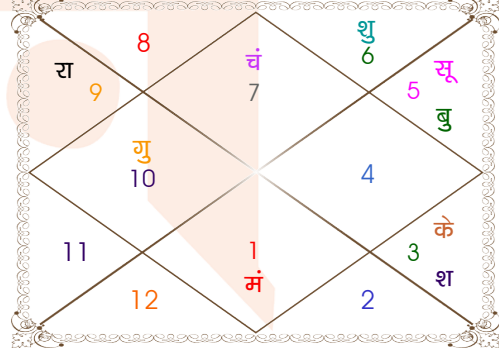

चन्द्र कुंडली