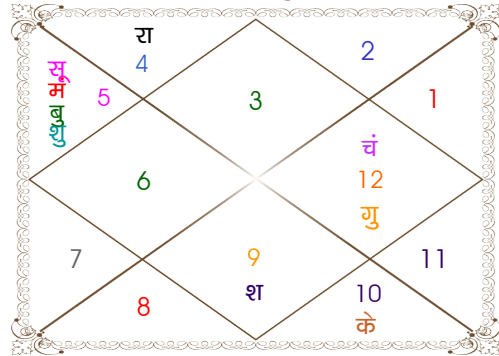

व - वकी स - स्थिर
अ - अस्त पू - पूर्ण अस्त
राहु : स्पष्ट

चित्रपक्षीय अयनांश : 23:29:39

लग्न-चलित

चन्द्र कुंडली

नवमांश कुंडली

विंशोत्तरी दशा

भोग्य दशा काल : राहु 0 वर्ष 9 मास 1 दिन

राहु 18 वर्ष	गुरु 16 वर्ष	शनि 19 वर्ष	बुध 17 वर्ष	केतु 7 वर्ष
02/09/1973	05/06/1974	05/06/1990	04/06/2009	05/06/2026
05/06/1974	05/06/1990	04/06/2009	05/06/2026	04/06/2033
00/00/0000	गुरु 23/07/1976	शनि 07/06/1993	बुध 01/11/2011	केतु 01/11/2026
00/00/0000	शनि 03/02/1979	बुध 16/02/1996	केतु 28/10/2012	शुक्र 01/01/2028
00/00/0000	बुध 11/05/1981	केतु 26/03/1997	शुक्र 29/08/2015	सूर्य 08/05/2028
00/00/0000	केतु 17/04/1982	शुक्र 26/05/2000	सूर्य 05/07/2016	चंद्र 07/12/2028
00/00/0000	शुक्र 16/12/1984	सूर्य 08/05/2001	चंद्र 04/12/2017	मंगल 05/05/2029
00/00/0000	सूर्य 04/10/1985	चंद्र 07/12/2002	मंगल 01/12/2018	राहु 24/05/2030
00/00/0000	चंद्र 03/02/1987	मंगल 16/01/2004	राहु 20/06/2021	गुरु 29/04/2031
02/09/1973	मंगल 10/01/1988	राहु 22/11/2006	गुरु 26/09/2023	शनि 07/06/2032
मंगल 05/06/1974	राहु 05/06/1990	गुरु 04/06/2009	शनि 05/06/2026	बुध 04/06/2033

- ❖ उपरोक्त दशा चंद्रमा के अंशो के आधार पर दी गई है। भयात भभोग के आधार पर दशा का भोग्यकाल राहु 0 वर्ष 9 मा 5 दि होता है।
- ❖ उपरोक्त तिथियां दशा के समाप्त होने का समय दर्शाती हैं। विंशोत्तरी दशा पूरे 120 वर्ष की बिना आयुनिर्णय के दी गई हैं।