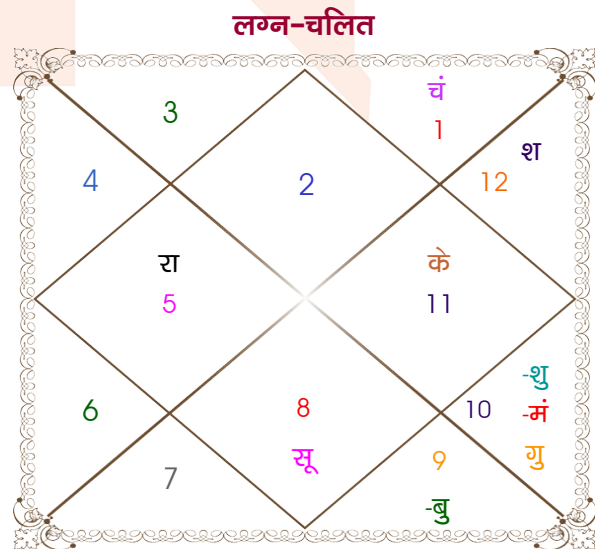

Sujal

Akirti

Model: Web-FreeMatching

Order No: 121803605

पुल्लिंग :	लिंग	: स्त्रीलिंग
06/12/1995 :	जन्म तिथि	: 10/12/1997
बुधवार :	दिन	: बुधवार
घंटे 23:32:00 :	जन्म समय	: 17:35:00 घंटे
घटी 42:57:48 :	जन्म समय(घटी)	: 27:57:45 घटी
India :	देश	: India
Gaya :	स्थान	: Mandi
24:48:00 उत्तर :	अक्षांश	: 31:43:00 उत्तर
85:00:00 पूर्व :	रेखांश	: 76:55:00 पूर्व
82:30:00 पूर्व :	मध्य रेखांश	: 82:30:00 पूर्व
घंटे 00:10:00 :	स्थानिक संस्कार	: -00:22:20 घंटे
घंटे 00:00:00 :	ग्रीष्म संस्कार	: 00:00:00 घंटे
06:20:52 :	सूर्योदय	: 07:11:23
17:00:47 :	सूर्यास्त	: 17:18:53
23:48:07 :	चित्रपक्षीय अयनांश	: 23:49:37

## अष्टकूट गुण सारिणी

कूट	वर	कन्या	अंक	प्राप्त	दोष	क्षेत्र
वर्ण	वैश्य	क्षत्रिय	1	0.00	--	जातीय कर्म
वश्य	चतुष्पाद	चतुष्पाद	2	2.00	--	स्वभाव
तारा	क्षेम	वध	3	1.50	--	भाग्य
योनि	सर्प	अश्व	4	2.00	--	यौन विचार
मैत्री	शुक्र	मंगल	5	3.00	--	आपसी सम्बन्ध
गण	मनुष्य	देव	6	5.00	--	सामाजिकता
भकूट	वृष	मेष	7	0.00	हाँ	जीवन शैली
नाड़ी	अन्त्य	आद्य	8	8.00	--	स्वास्थ्य/संतान
कुल :			36	21.50		