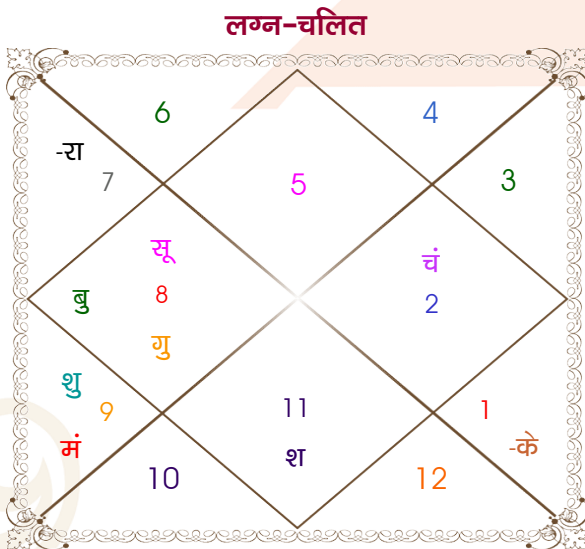

Sujal

Akirti

Model: Web-FreeMatching

Order No: 121803605

पुल्लिंग :	लिंग	: स्त्रीलिंग
06/12/1995 :	जन्म तिथि	: 10/12/1997
बुधवार :	दिन	: बुधवार
घंटे 23:32:00 :	जन्म समय	: 17:35:00 घंटे
घटी 42:57:48 :	जन्म समय(घटी)	: 27:57:45 घटी
India :	देश	: India
Gaya :	स्थान	: Mandi
24:48:00 उत्तर :	अक्षांश	: 31:43:00 उत्तर
85:00:00 पूर्व :	रेखांश	: 76:55:00 पूर्व
82:30:00 पूर्व :	मध्य रेखांश	: 82:30:00 पूर्व
घंटे 00:10:00 :	स्थानिक संस्कार	: -00:22:20 घंटे
घंटे 00:00:00 :	ग्रीष्म संस्कार	: 00:00:00 घंटे
06:20:52 :	सूर्योदय	: 07:11:23
17:00:47 :	सूर्यास्त	: 17:18:53
23:48:07 :	चित्रपक्षीय अयनांश	: 23:49:37

## अष्टकूट गुण सारिणी

कूट	वर	कन्या	अंक	प्राप्त	दोष	क्षेत्र
वर्ण	वैश्य	क्षत्रिय	1	0.00	--	जातीय कर्म
वश्य	चतुष्पाद	चतुष्पाद	2	2.00	--	स्वभाव
तारा	क्षेम	वध	3	1.50	--	भाग्य
योनि	सर्प	अश्व	4	2.00	--	यौन विचार
मैत्री	शुक्र	मंगल	5	3.00	--	आपसी सम्बन्ध
गण	मनुष्य	देव	6	5.00	--	सामाजिकता
भकूट	वृष	मेष	7	0.00	हाँ	जीवन शैली
नाड़ी	अन्त्य	आद्य	8	8.00	--	स्वास्थ्य/संतान
कुल :			36	21.50		